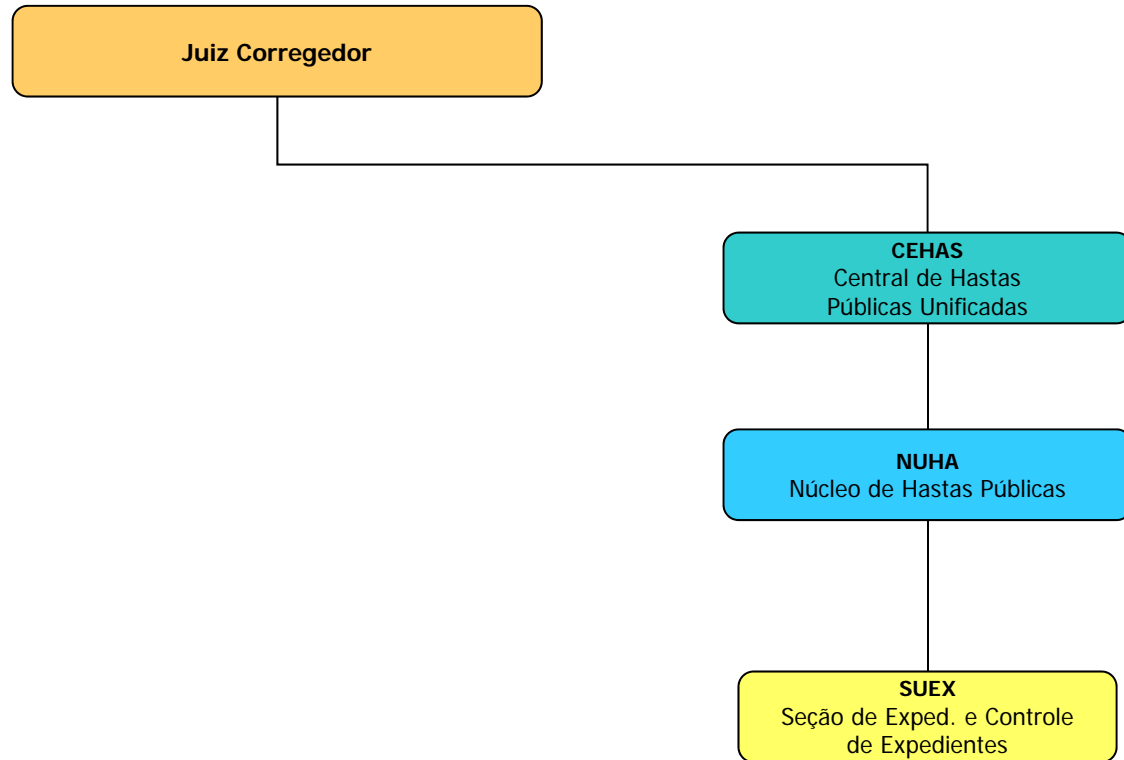

SUBSECRETARIA DE APOIO ADMINISTRATIVO

FÓRUM CÍVEL MINISTRO PEDRO LESSA - 1ª SUBSEÇÃO JUDICIÁRIA - SÃO PAULO

FÓRUM DE EXECUÇÕES FISCAIS - 1ª SUBSEÇÃO JUDICIÁRIA - SÃO PAULO

FÓRUM PREVIDENCIÁRIO - 1ª SUBSEÇÃO JUDICIÁRIA - SÃO PAULO

* A Resolução n.º 321/2008, do Conselho da Justiça Federal da 3ª Região, readequou e unificou a estrutura organizacional das áreas administrativas do Fórum Criminal e do Fórum Previdenciário, porque ambos estão instalados no mesmo prédio. Verifique a estrutura administrativa do “Fórum Criminal e Previdenciário” na próxima página.

FÓRUM CRIMINAL MINISTRO JARBAS NOBRE - 1ª SUBSEÇÃO JUDICIÁRIA - SÃO PAULO

CENTRAL DE MANDADOS UNIFICADA - 1ª SUBSEÇÃO JUDICIÁRIA - SÃO PAULO

CENTRAL DE HASTAS PÚBLICAS UNIFICADAS

JUIZADO ESPECIAL FEDERAL DE SÃO PAULO - 1ª SUBSEÇÃO JUDICIÁRIA