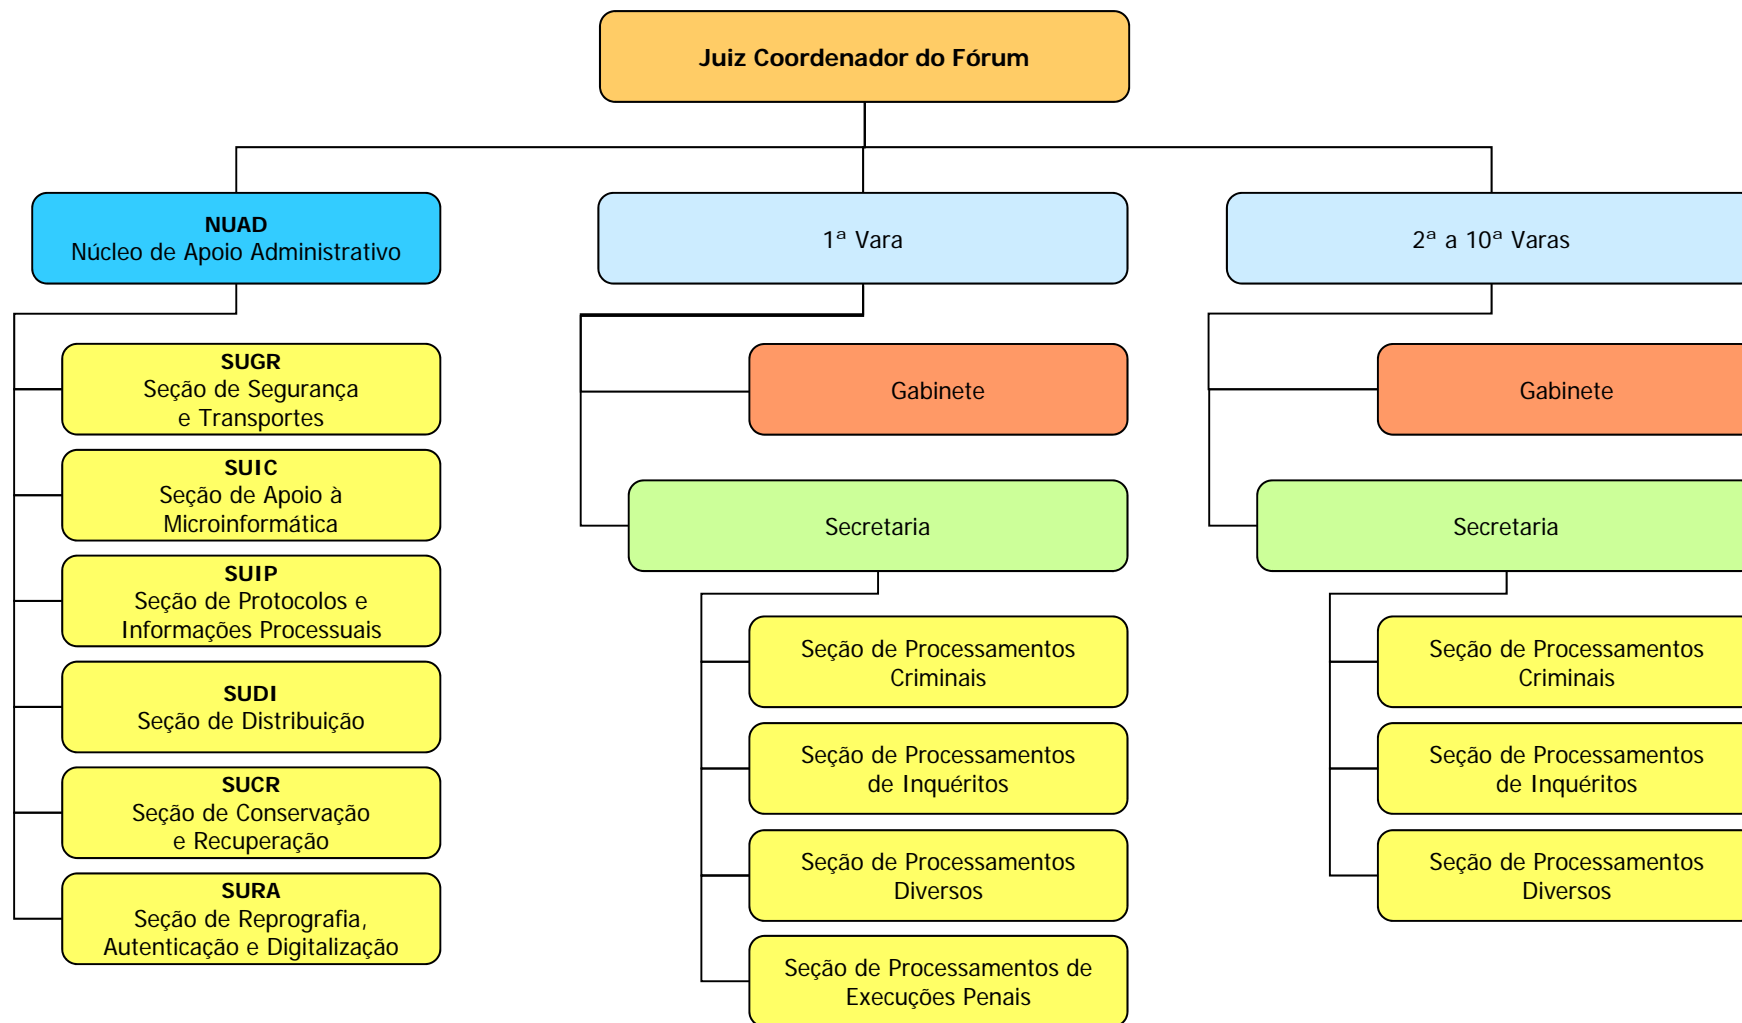

FÓRUM CRIMINAL MINISTRO JARBAS NOBRE - 1ª SUBSEÇÃO JUDICIÁRIA - SÃO PAULO