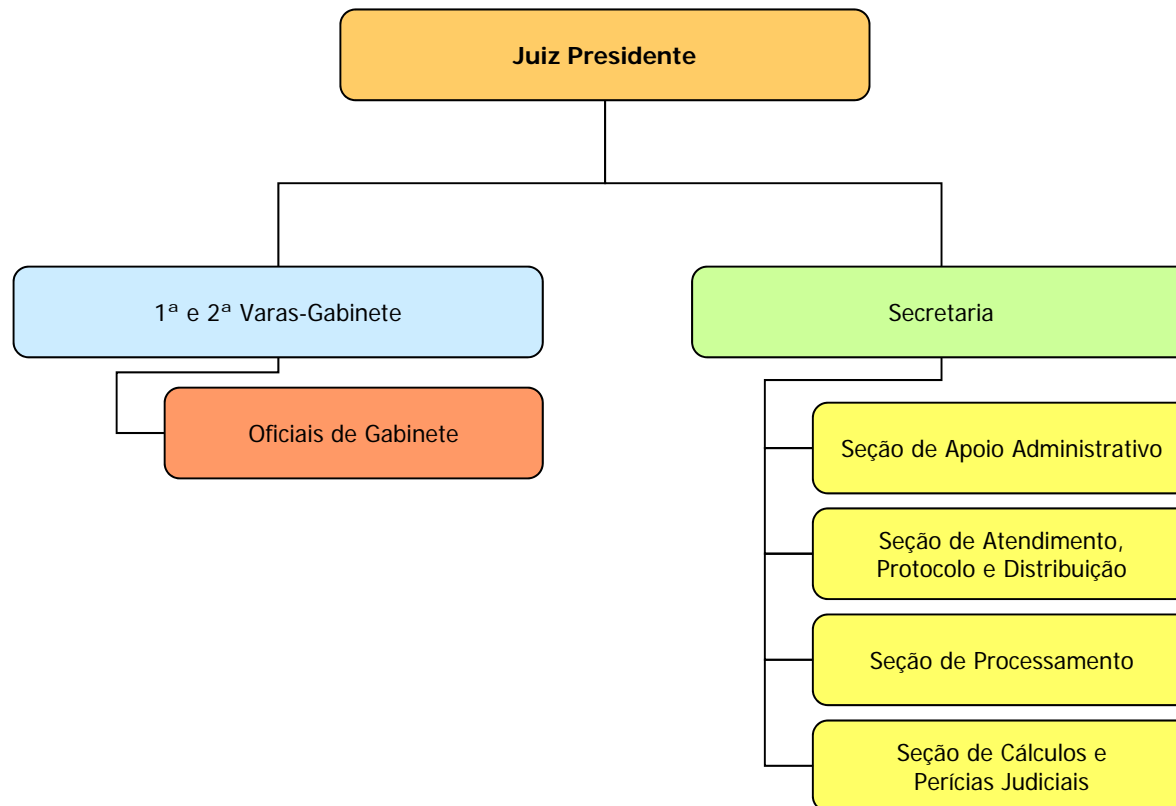

JUIZADO ESPECIAL FEDERAL DE CAMPINAS - 5ª SUBSEÇÃO JUDICIÁRIA