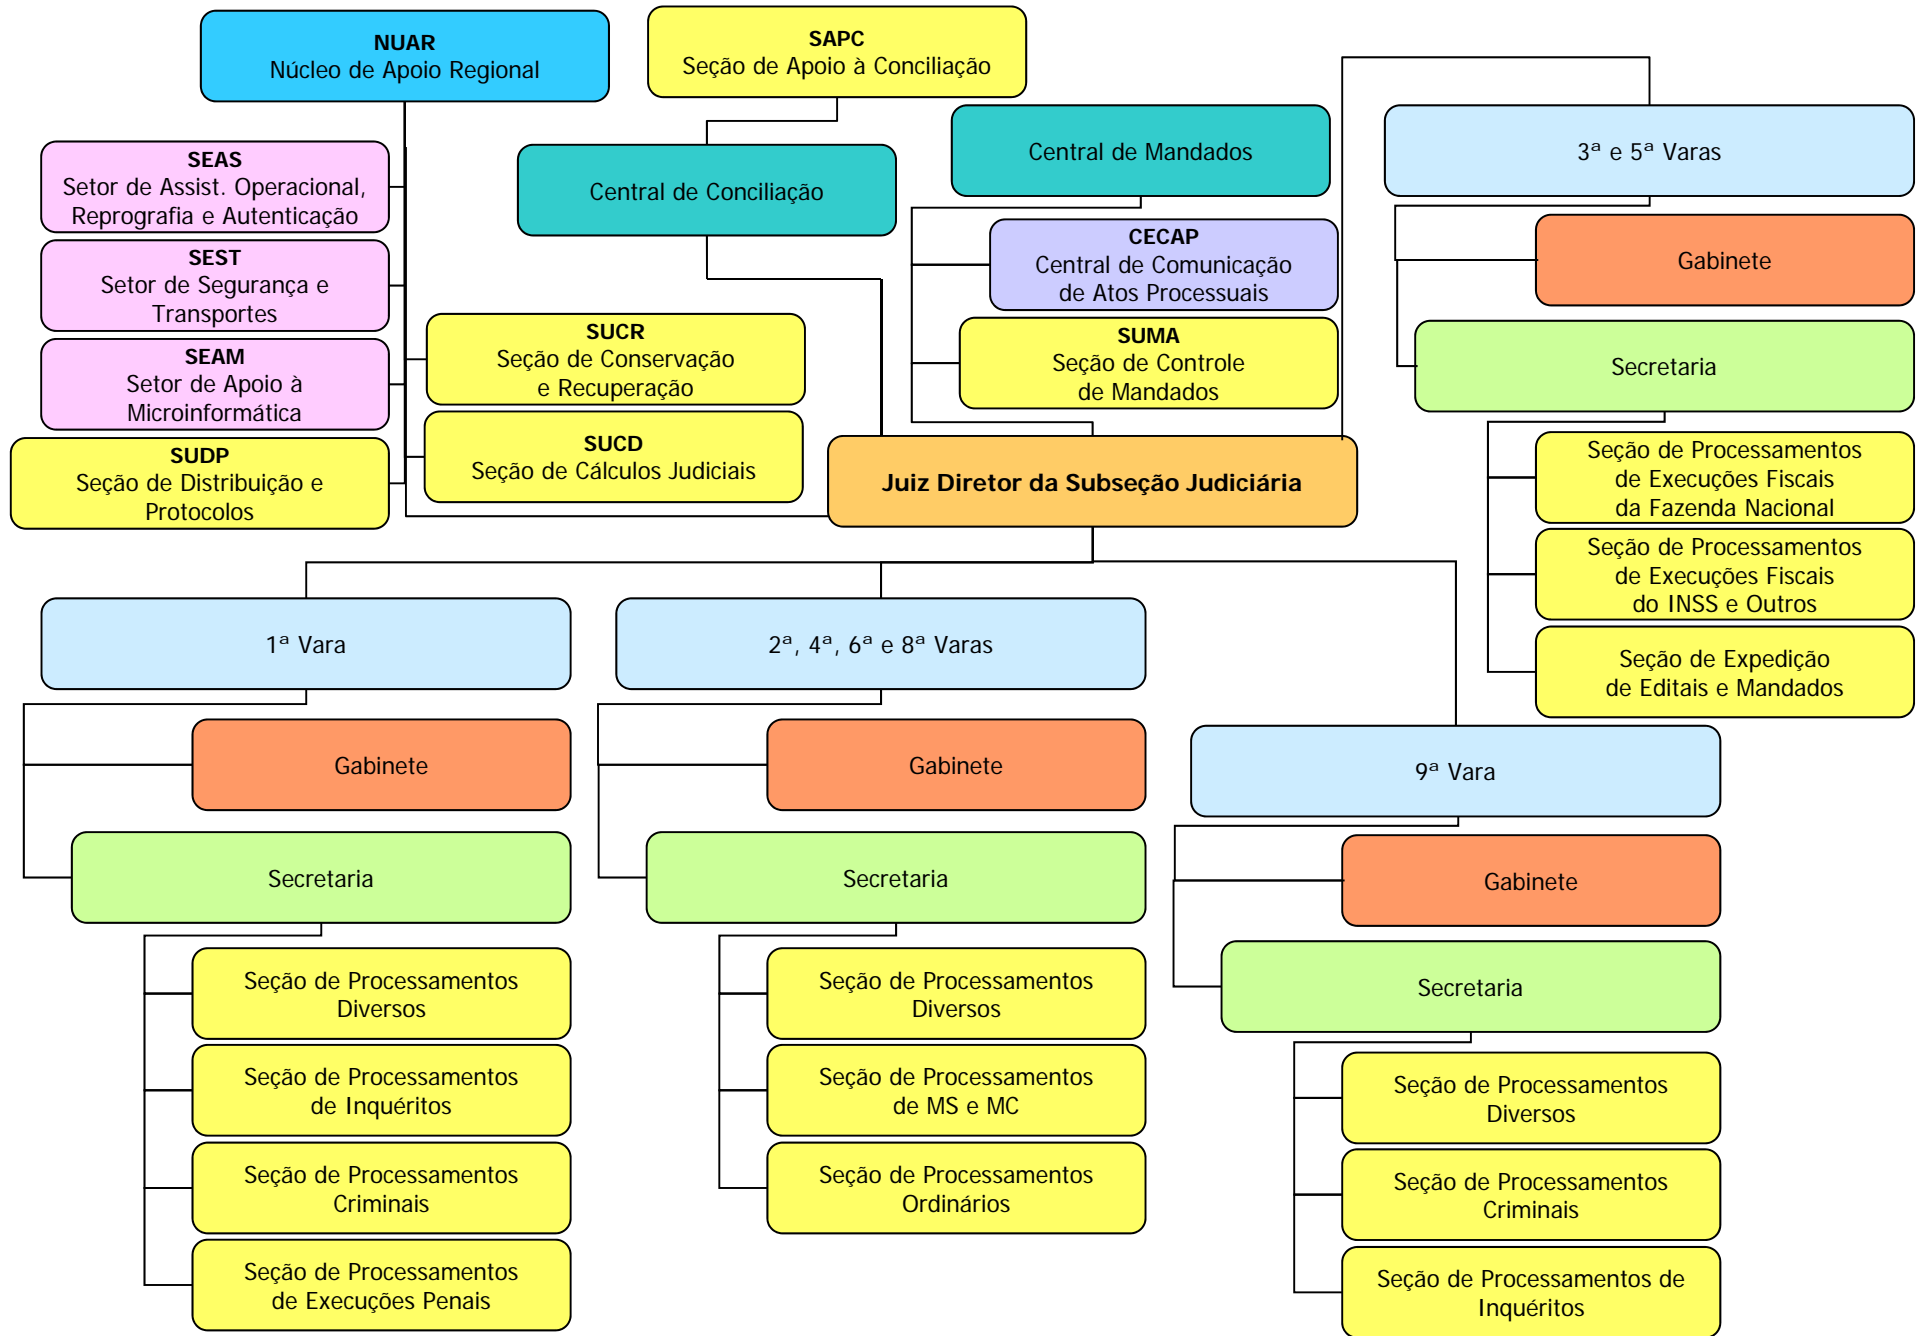

TURMAS RECURSAIS DA SEÇÃO JUDICIÁRIA DE SÃO PAULO

FÓRUM DE RIBEIRÃO PRETO - 2ª SUBSEÇÃO JUDICIÁRIA

JUIZADO ESPECIAL FEDERAL DE RIBEIRÃO PRETO - 2ª SUBSEÇÃO JUDICIÁRIA

FÓRUM DE SÃO JOSÉ DOS CAMPOS - 3ª SUBSEÇÃO JUDICIÁRIA

JUIZADO ESPECIAL FEDERAL DE SÃO JOSÉ DOS CAMPOS - 3ª SUBSEÇÃO JUDICIÁRIA

FÓRUM DE SANTOS - 4ª SUBSEÇÃO JUDICIÁRIA

CENTRAL DE MANDADOS E ÁREAS ADMINISTRATIVAS

FÓRUM DE SANTOS - 4ª SUBSEÇÃO JUDICIÁRIA

VARAS

JUIZADO ESPECIAL FEDERAL DE SANTOS - 4ª SUBSEÇÃO JUDICIÁRIA

FÓRUM DE CAMPINAS - 5ª SUBSEÇÃO JUDICIÁRIA

JUIZADO ESPECIAL FEDERAL DE CAMPINAS - 5ª SUBSEÇÃO JUDICIÁRIA

FÓRUM DE SÃO JOSÉ DO RIO PRETO - 6ª SUBSEÇÃO JUDICIÁRIA

JUIZADO ESPECIAL FEDERAL DE SÃO JOSÉ DO RIO PRETO - 6ª SUBSEÇÃO JUDICIÁRIA

FÓRUM DE ARAÇATUBA - 7ª SUBSEÇÃO JUDICIÁRIA

JUIZADO ESPECIAL FEDERAL DE ARAÇATUBA - 7ª SUBSEÇÃO JUDICIÁRIA

FÓRUM DE BAURU - 8ª SUBSEÇÃO JUDICIÁRIA