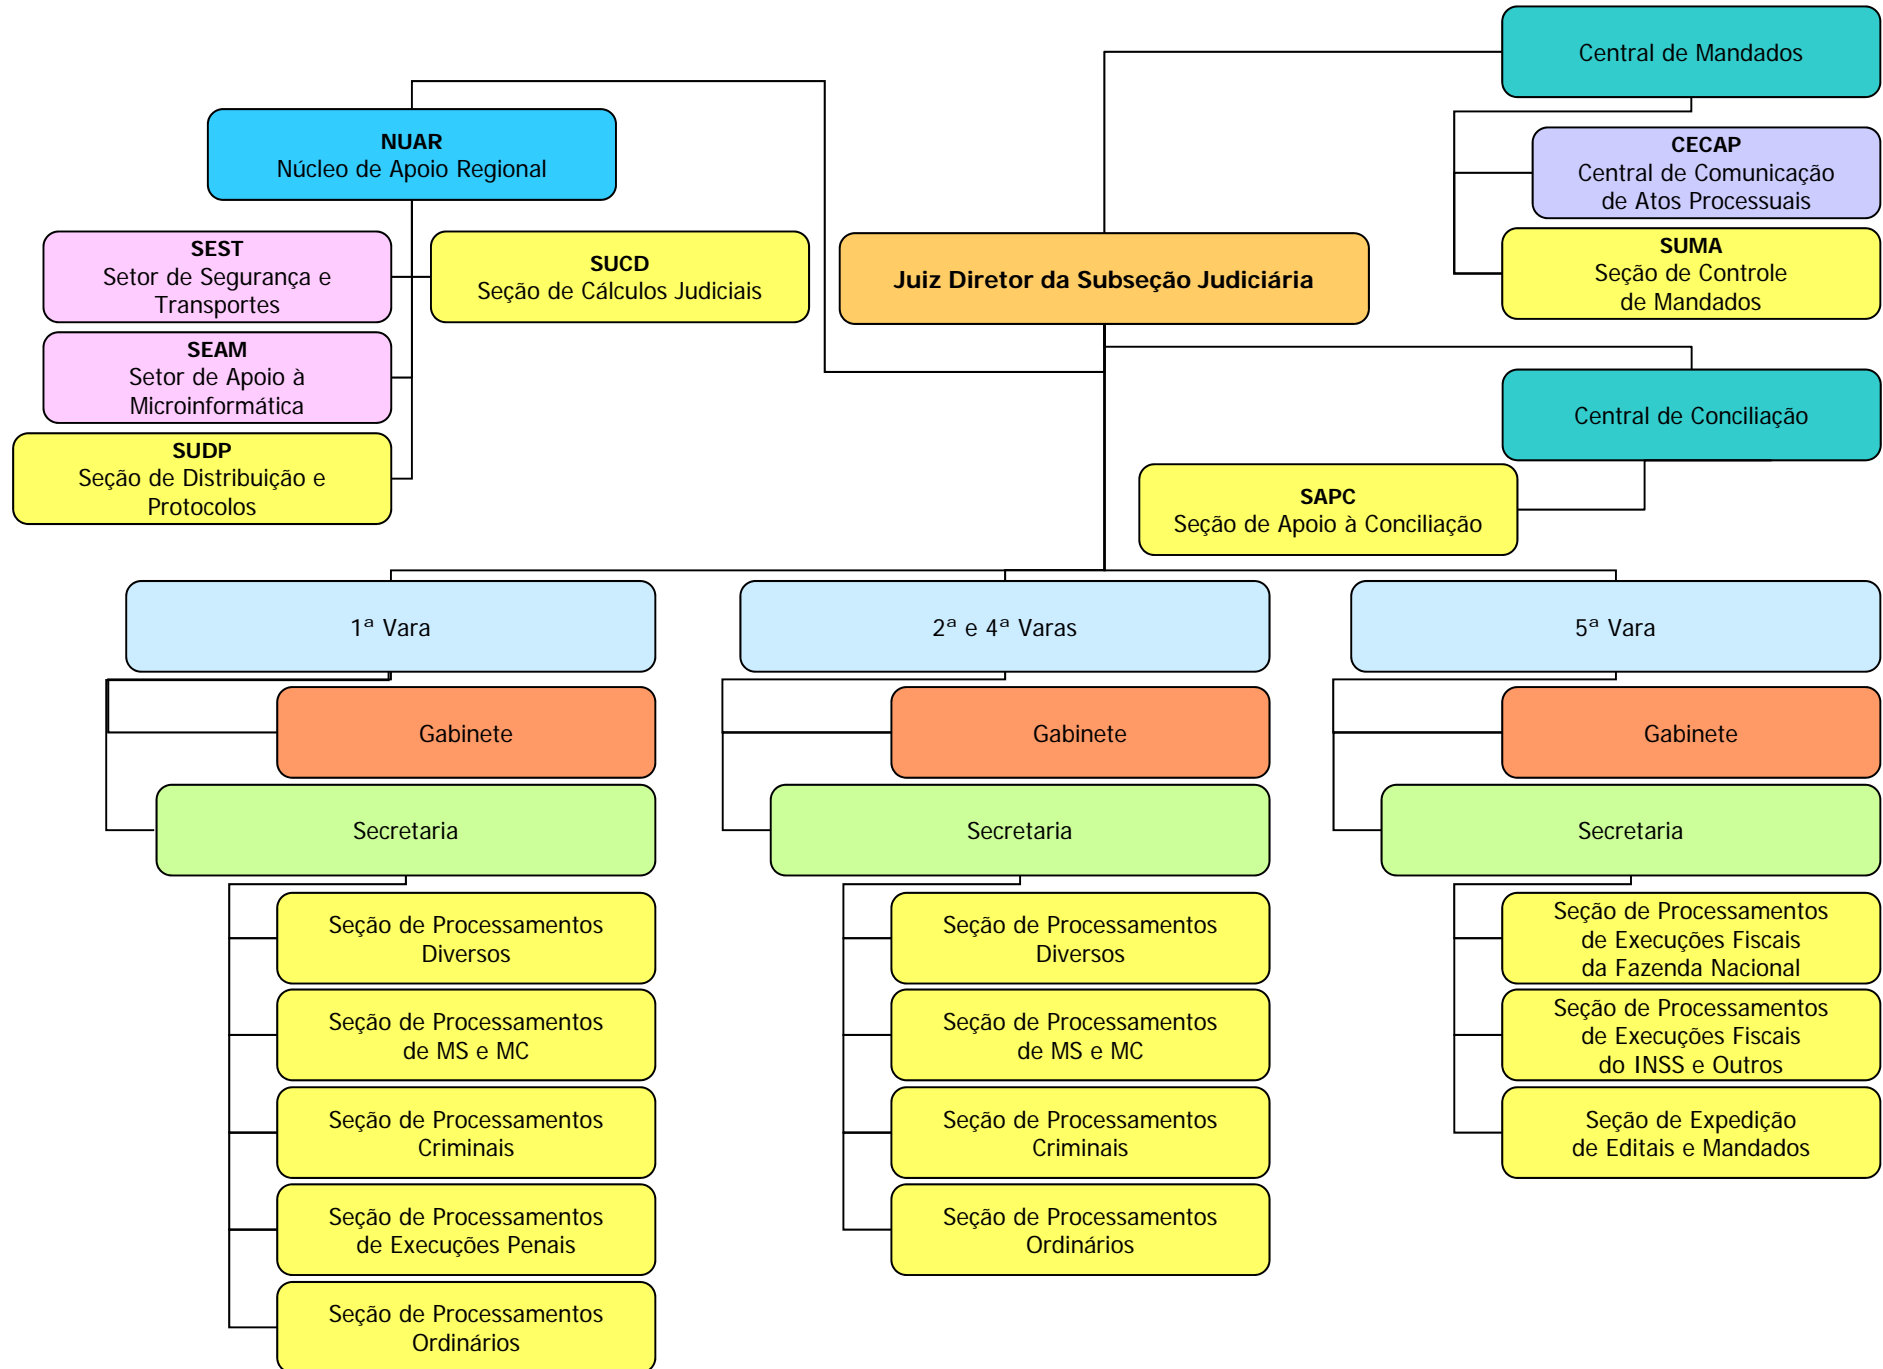

TURMAS RECURSAIS DA SEÇÃO JUDICIÁRIA DE SÃO PAULO

FÓRUM DE RIBEIRÃO PRETO - 2ª SUBSEÇÃO JUDICIÁRIA

JUIZADO ESPECIAL FEDERAL DE RIBEIRÃO PRETO - 2ª SUBSEÇÃO JUDICIÁRIA

FÓRUM DE SÃO JOSÉ DOS CAMPOS - 3ª SUBSEÇÃO JUDICIÁRIA

JUIZADO ESPECIAL FEDERAL DE SANTOS - 4ª SUBSEÇÃO JUDICIÁRIA

FÓRUM DE CAMPINAS - 5ª SUBSEÇÃO JUDICIÁRIA

JUIZADO ESPECIAL FEDERAL DE CAMPINAS - 5ª SUBSEÇÃO JUDICIÁRIA

FÓRUM DE SÃO JOSÉ DO RIO PRETO - 6ª SUBSEÇÃO JUDICIÁRIA

JUIZADO ESPECIAL FEDERAL DE SÃO JOSÉ DO RIO PRETO - 6ª SUBSEÇÃO JUDICIÁRIA

FÓRUM DE ARAÇATUBA - 7ª SUBSEÇÃO JUDICIÁRIA

JUIZADO ESPECIAL FEDERAL DE ARAÇATUBA - 7ª SUBSEÇÃO JUDICIÁRIA

FÓRUM DE BAURU - 8ª SUBSEÇÃO JUDICIÁRIA

JUIZADO ESPECIAL FEDERAL DE BAURU - 8ª SUBSEÇÃO JUDICIÁRIA

FÓRUM DE PIRACICABA - 9ª SUBSEÇÃO JUDICIÁRIA

JUIZADO ESPECIAL FEDERAL DE PIRACICABA - 9ª SUBSEÇÃO JUDICIÁRIA

FÓRUM DE SOROCABA - 10ª SUBSEÇÃO JUDICIÁRIA