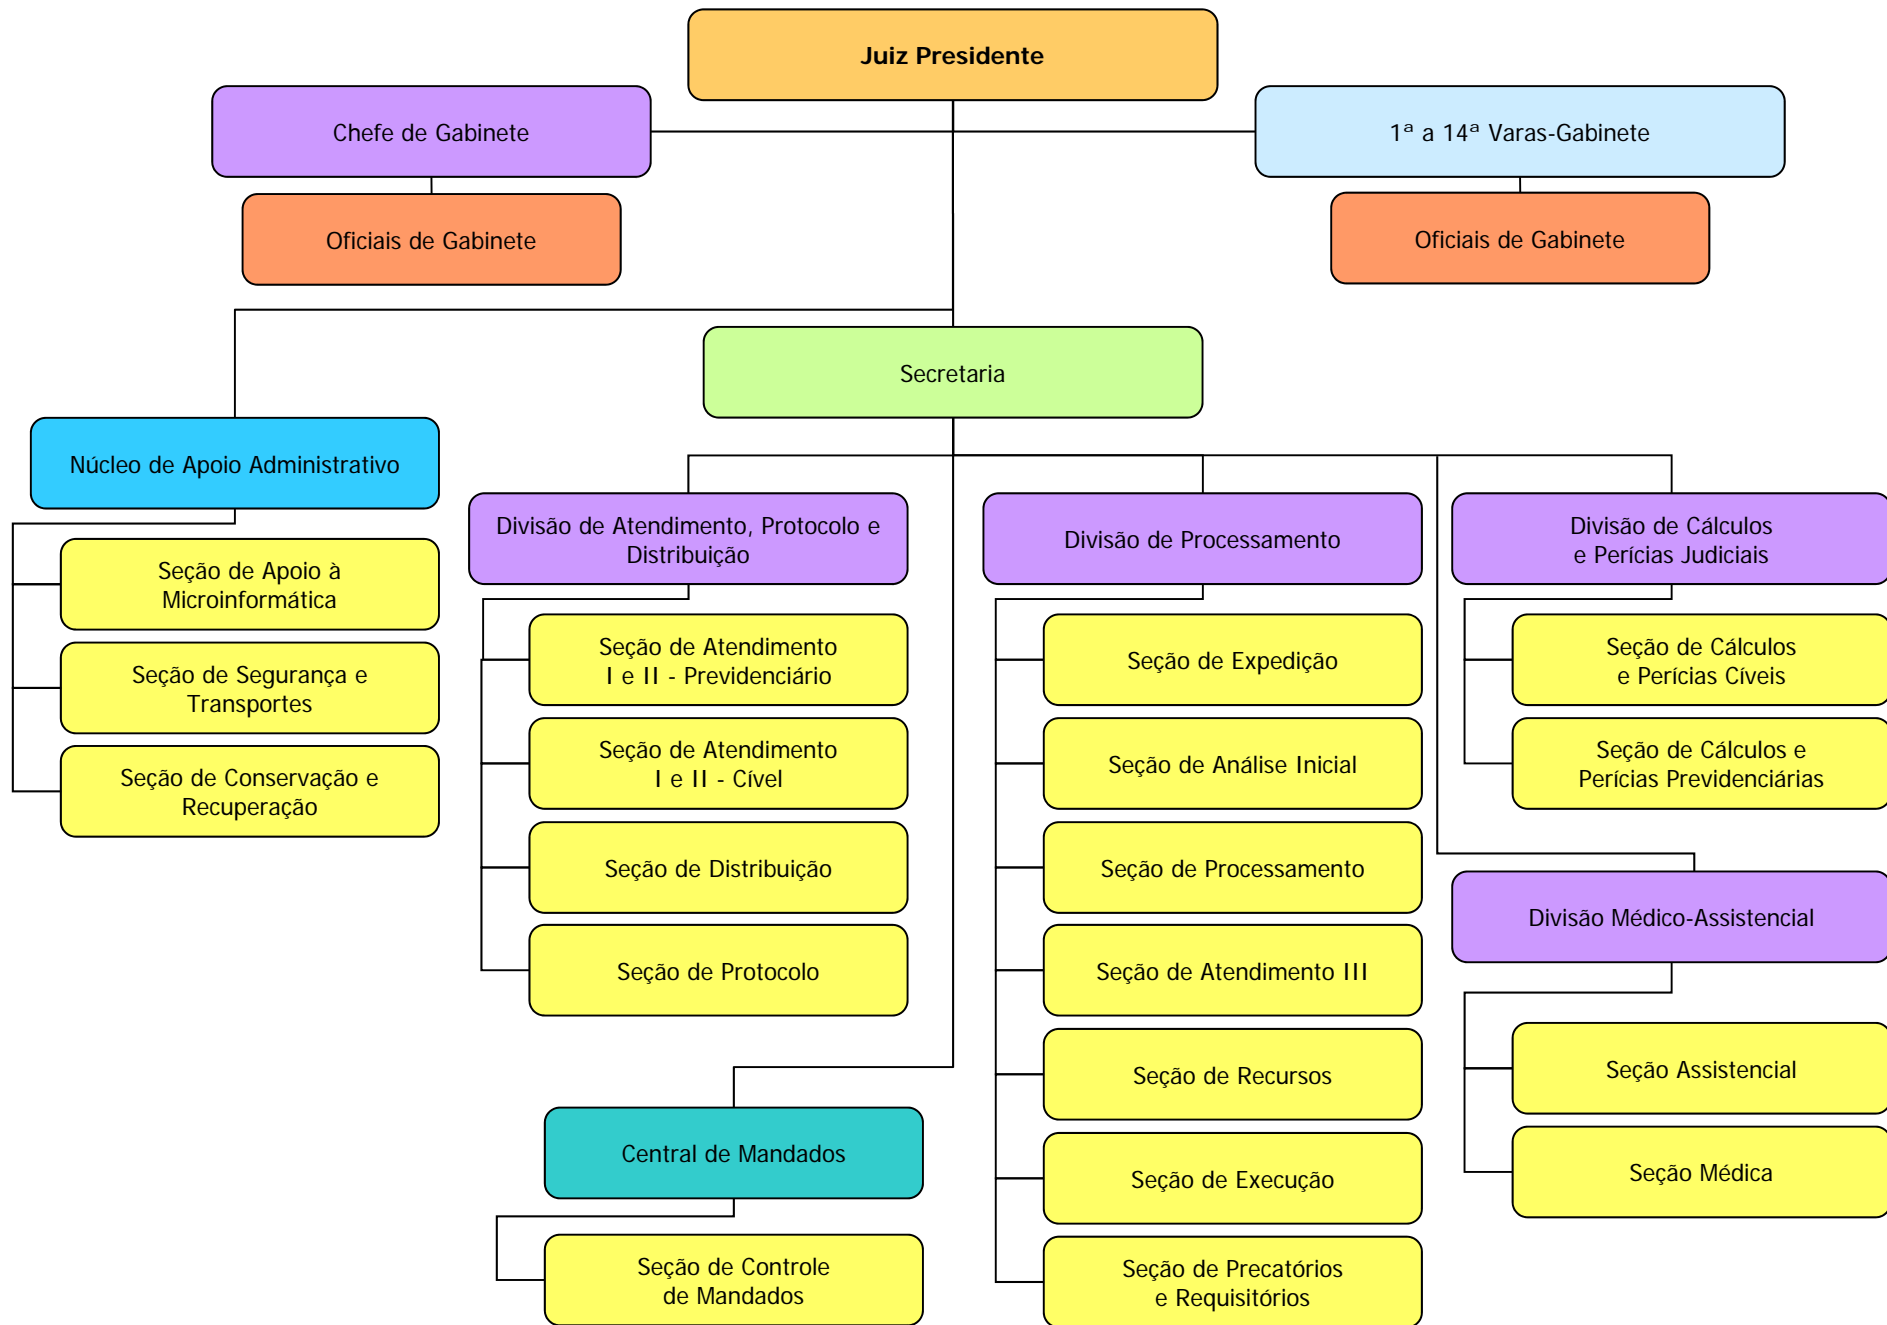

* A Resolução n.º 321/2008, do Conselho da Justiça Federal da 3ª Região, readequou e unificou a estrutura organizacional das áreas administrativas do Fórum Criminal e do Fórum Previdenciário, porque ambos estão instalados no mesmo prédio. Verifique a estrutura administrativa do “Fórum Criminal e Previdenciário” na próxima página.

FÓRUM CRIMINAL MINISTRO JARBAS NOBRE - 1ª SUBSEÇÃO JUDICIÁRIA - SÃO PAULO

CENTRAL DE MANDADOS UNIFICADA - 1ª SUBSEÇÃO JUDICIÁRIA - SÃO PAULO

CENTRAL DE HASTAS PÚBLICAS UNIFICADAS

JUIZADO ESPECIAL FEDERAL DE SÃO PAULO - 1ª SUBSEÇÃO JUDICIÁRIA

TURMAS RECURSAIS DA SEÇÃO JUDICIÁRIA DE SÃO PAULO

FÓRUM DE RIBEIRÃO PRETO - 2ª SUBSEÇÃO JUDICIÁRIA

JUIZADO ESPECIAL FEDERAL DE RIBEIRÃO PRETO - 2ª SUBSEÇÃO JUDICIÁRIA

FÓRUM DE SÃO JOSÉ DOS CAMPOS - 3ª SUBSEÇÃO JUDICIÁRIA