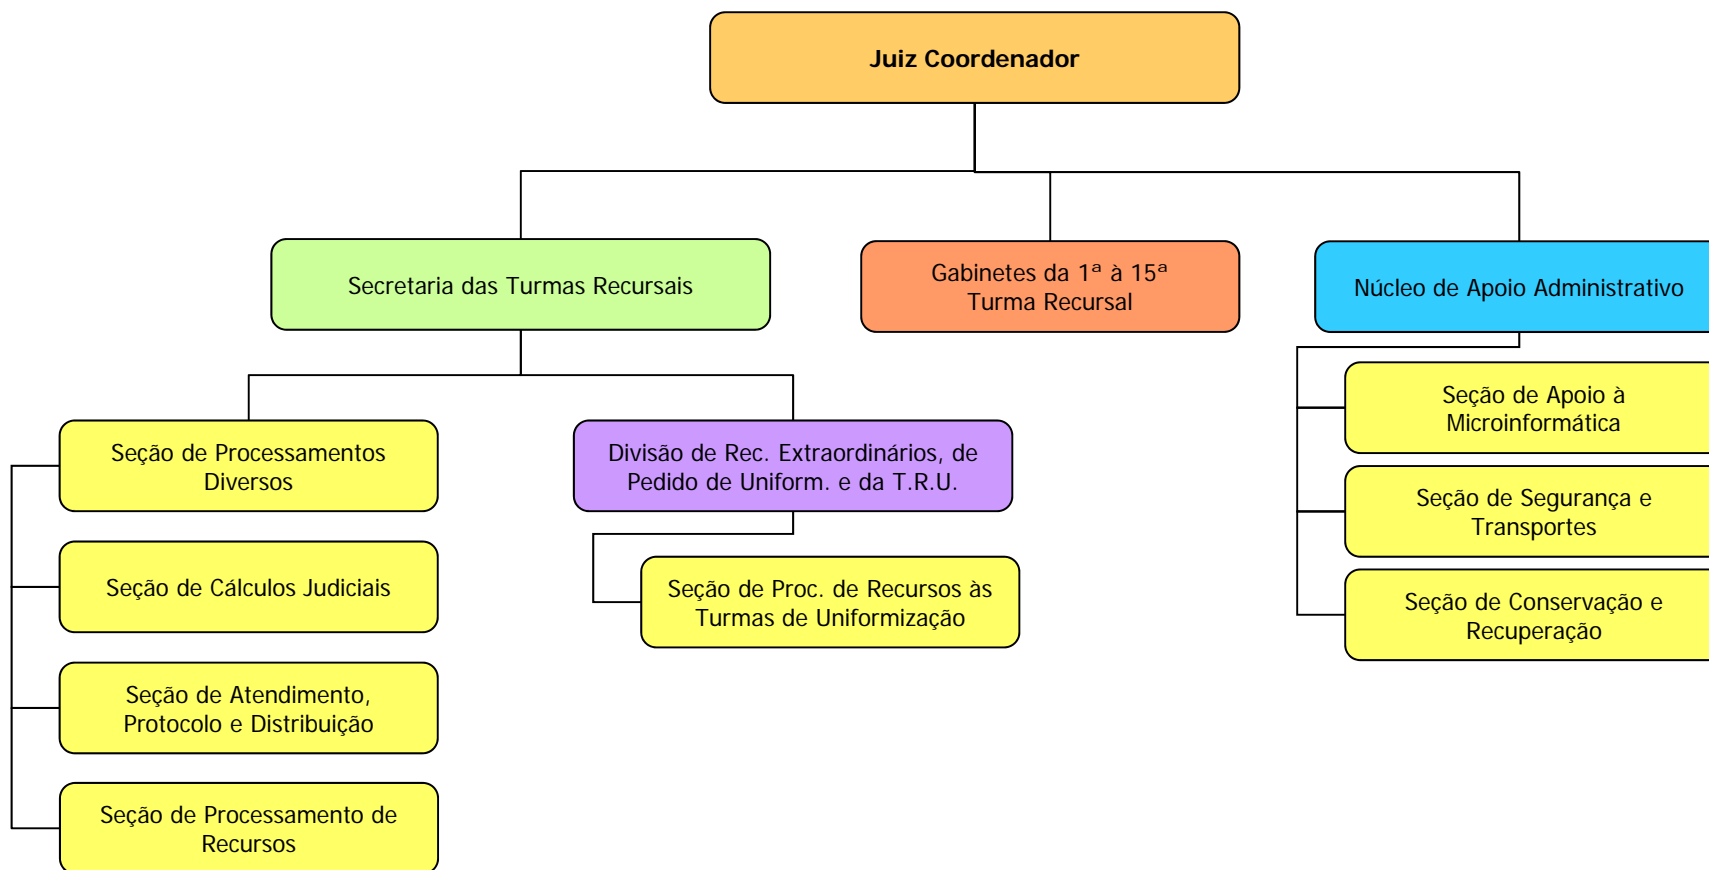

TURMAS RECURSAIS DA SEÇÃO JUDICIÁRIA DE SÃO PAULO