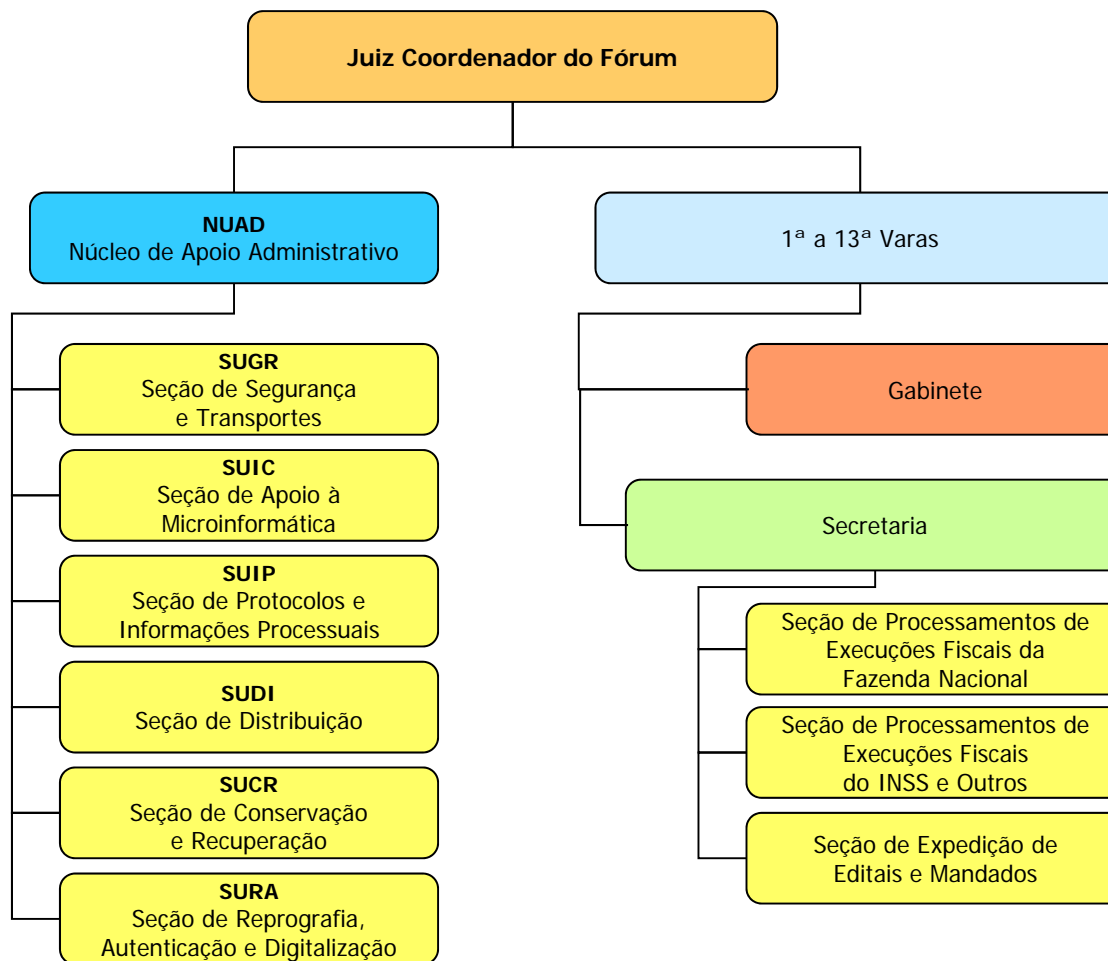

DIRETORIA DO FORO E SECRETARIA ADMINISTRATIVA

SECRETARIA ADMINISTRATIVA

SUBSECRETARIA DE GESTÃO DE PESSOAS

SUBSECRETARIA DE MANUTENÇÃO E INFRAESTRUTURA

SUBSECRETARIA DE PLANEJAMENTO, ORÇAMENTO E FINANÇAS

SUBSECRETARIA DE MATERIAIS, ARQUIVO E GESTÃO DOCUMENTAL

SUBSECRETARIA DE APOIO ADMINISTRATIVO

FÓRUM CÍVEL MINISTRO PEDRO LESSA - 1ª SUBSEÇÃO JUDICIÁRIA - SÃO PAULO

FÓRUM DE EXECUÇÕES FISCAIS - 1ª SUBSEÇÃO JUDICIÁRIA - SÃO PAULO

FÓRUM PREVIDENCIÁRIO - 1ª SUBSEÇÃO JUDICIÁRIA - SÃO PAULO

* A Resolução n.º 321/2008, do Conselho da Justiça Federal da 3ª Região, readequou e unificou a estrutura organizacional das áreas administrativas do Fórum Criminal e do Fórum Previdenciário, porque ambos estão instalados no mesmo prédio. Verifique a estrutura administrativa do “Fórum Criminal e Previdenciário” na próxima página.