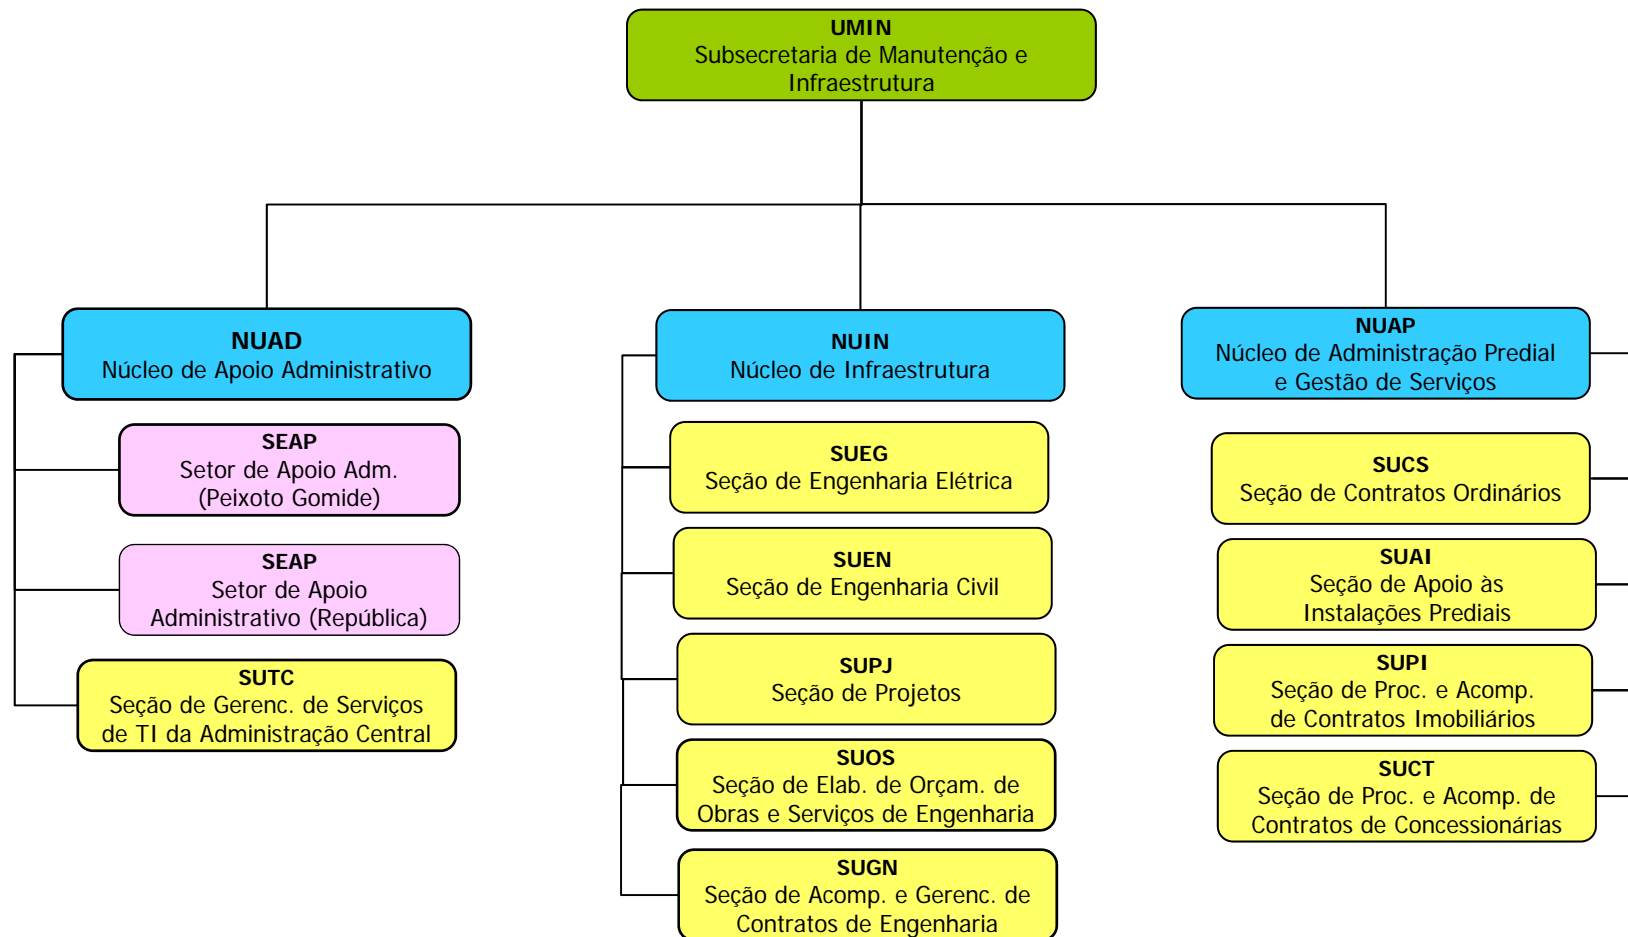

DIRETORIA DO FORO E SECRETARIA ADMINISTRATIVA

SECRETARIA ADMINISTRATIVA

SUBSECRETARIA DE GESTÃO DE PESSOAS

SUBSECRETARIA DE MANUTENÇÃO E INFRAESTRUTURA

SUBSECRETARIA DE PLANEJAMENTO, ORÇAMENTO E FINANÇAS

SUBSECRETARIA DE MATERIAIS, ARQUIVO E GESTÃO DOCUMENTAL

SUBSECRETARIA DE APOIO ADMINISTRATIVO

FÓRUM CÍVEL MINISTRO PEDRO LESSA - 1ª SUBSEÇÃO JUDICIÁRIA - SÃO PAULO

FÓRUM DE EXECUÇÕES FISCAIS - 1ª SUBSEÇÃO JUDICIÁRIA - SÃO PAULO

FÓRUM PREVIDENCIÁRIO - 1ª SUBSEÇÃO JUDICIÁRIA - SÃO PAULO

* A Resolução n.º 321/2008, do Conselho da Justiça Federal da 3ª Região, readequou e unificou a estrutura organizacional das áreas administrativas do Fórum Criminal e do Fórum Previdenciário, porque ambos estão instalados no mesmo prédio. Verifique a estrutura administrativa do “Fórum Criminal e Previdenciário” na próxima página.