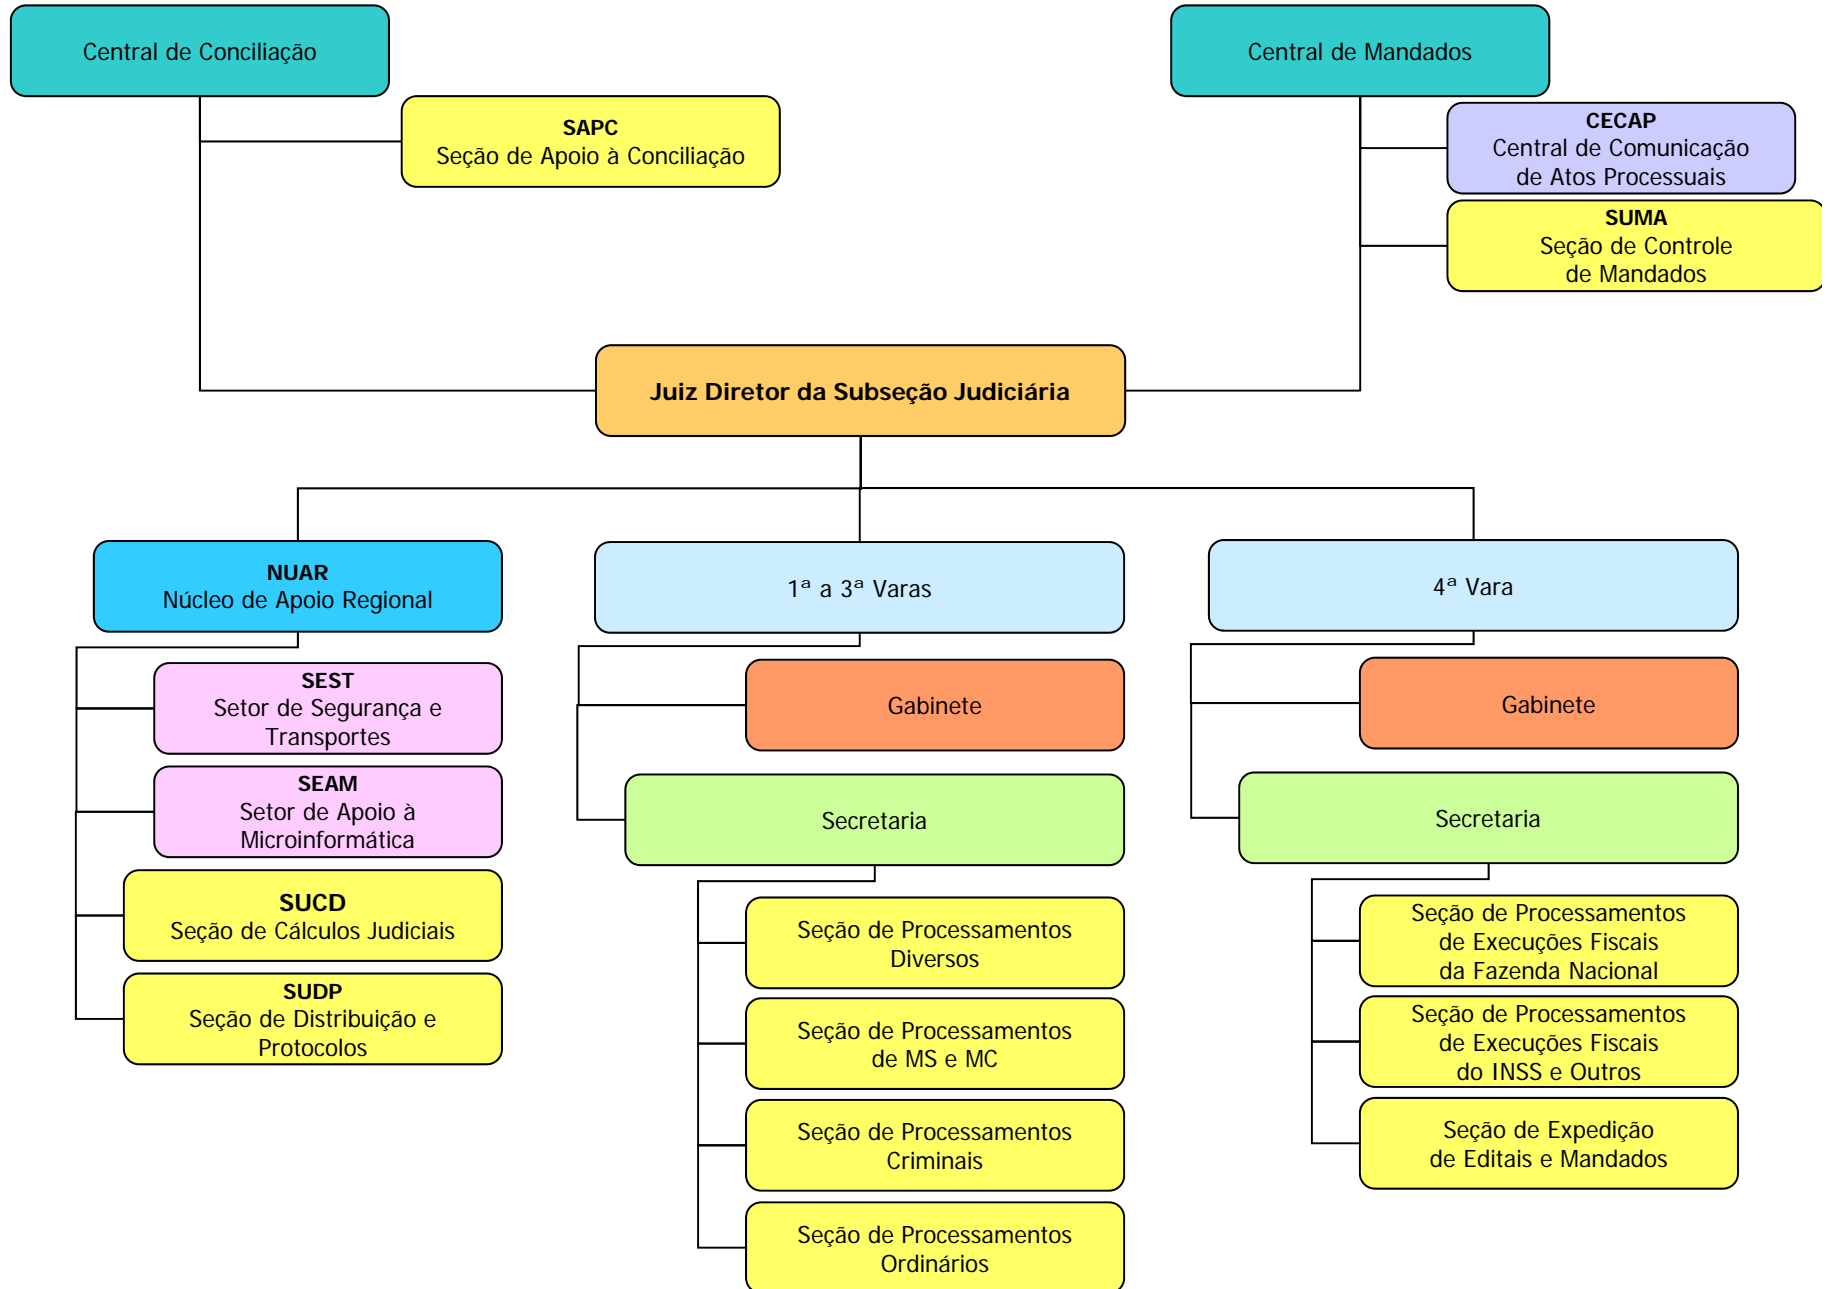

DIRETORIA DO FORO E SECRETARIA ADMINISTRATIVA

SECRETARIA ADMINISTRATIVA

SUBSECRETARIA DE GESTÃO DE PESSOAS

SUBSECRETARIA DE MANUTENÇÃO E INFRAESTRUTURA

SUBSECRETARIA DE PLANEJAMENTO, ORÇAMENTO E FINANÇAS

SUBSECRETARIA DE MATERIAIS, ARQUIVO E GESTÃO DOCUMENTAL

FÓRUM CRIMINAL MINISTRO JARBAS NOBRE - 1ª SUBSEÇÃO JUDICIÁRIA - SÃO PAULO

CENTRAL DE MANDADOS UNIFICADA - 1ª SUBSEÇÃO JUDICIÁRIA - SÃO PAULO

CENTRAL DE HASTAS PÚBLICAS UNIFICADAS

JUIZADO ESPECIAL FEDERAL DE SÃO PAULO - 1ª SUBSEÇÃO JUDICIÁRIA

TURMAS RECURSAIS DA SEÇÃO JUDICIÁRIA DE SÃO PAULO

FÓRUM DE RIBEIRÃO PRETO - 2ª SUBSEÇÃO JUDICIÁRIA

JUIZADO ESPECIAL FEDERAL DE RIBEIRÃO PRETO - 2ª SUBSEÇÃO JUDICIÁRIA

FÓRUM DE SÃO JOSÉ DOS CAMPOS - 3ª SUBSEÇÃO JUDICIÁRIA

JUIZADO ESPECIAL FEDERAL DE SÃO JOSÉ DOS CAMPOS - 3ª SUBSEÇÃO JUDICIÁRIA

FÓRUM DE SANTOS - 4ª SUBSEÇÃO JUDICIÁRIA

CENTRAL DE MANDADOS E ÁREAS ADMINISTRATIVAS

FÓRUM DE SANTOS - 4ª SUBSEÇÃO JUDICIÁRIA

VARAS