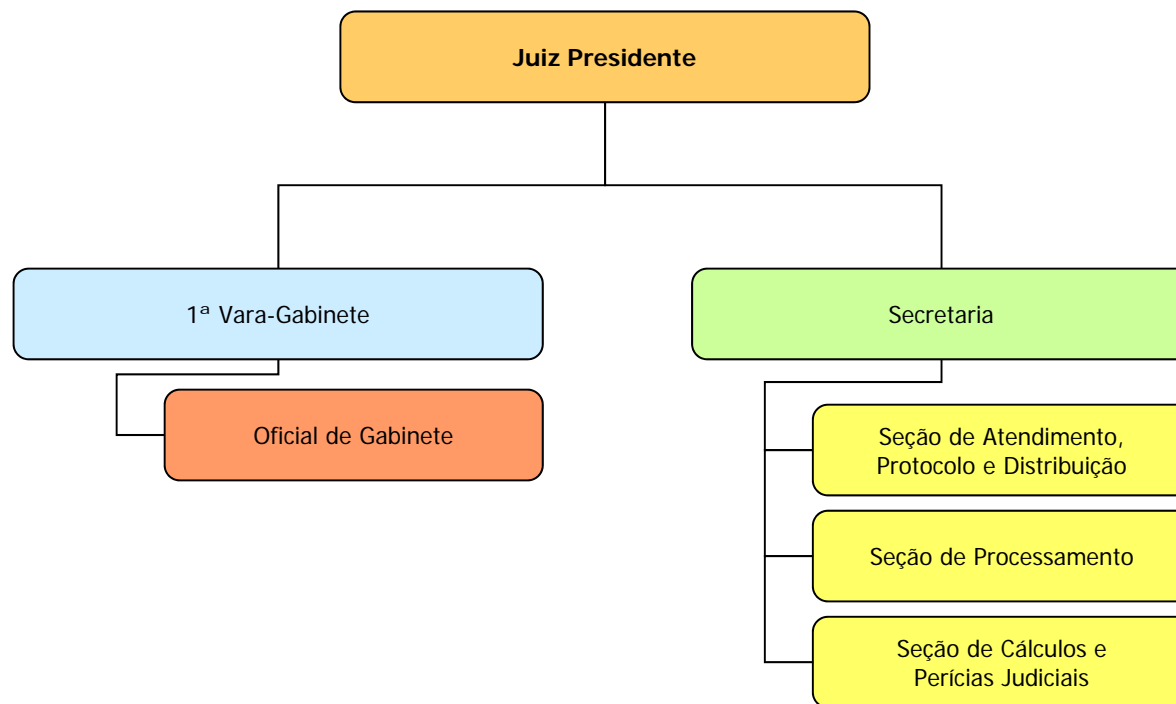

TURMAS RECURSAIS DA SEÇÃO JUDICIÁRIA DE SÃO PAULO

FÓRUM DE RIBEIRÃO PRETO - 2ª SUBSEÇÃO JUDICIÁRIA

JUIZADO ESPECIAL FEDERAL DE RIBEIRÃO PRETO - 2ª SUBSEÇÃO JUDICIÁRIA

FÓRUM DE SÃO JOSÉ DOS CAMPOS - 3ª SUBSEÇÃO JUDICIÁRIA

JUIZADO ESPECIAL FEDERAL DE SÃO JOSÉ DOS CAMPOS - 3ª SUBSEÇÃO JUDICIÁRIA

FÓRUM DE SANTOS - 4ª SUBSEÇÃO JUDICIÁRIA

CENTRAL DE MANDADOS E ÁREAS ADMINISTRATIVAS

FÓRUM DE SANTOS - 4ª SUBSEÇÃO JUDICIÁRIA

VARAS

JUIZADO ESPECIAL FEDERAL DE SANTOS - 4ª SUBSEÇÃO JUDICIÁRIA

FÓRUM DE CAMPINAS - 5ª SUBSEÇÃO JUDICIÁRIA

JUIZADO ESPECIAL FEDERAL DE CAMPINAS - 5ª SUBSEÇÃO JUDICIÁRIA

FÓRUM DE SÃO JOSÉ DO RIO PRETO - 6ª SUBSEÇÃO JUDICIÁRIA