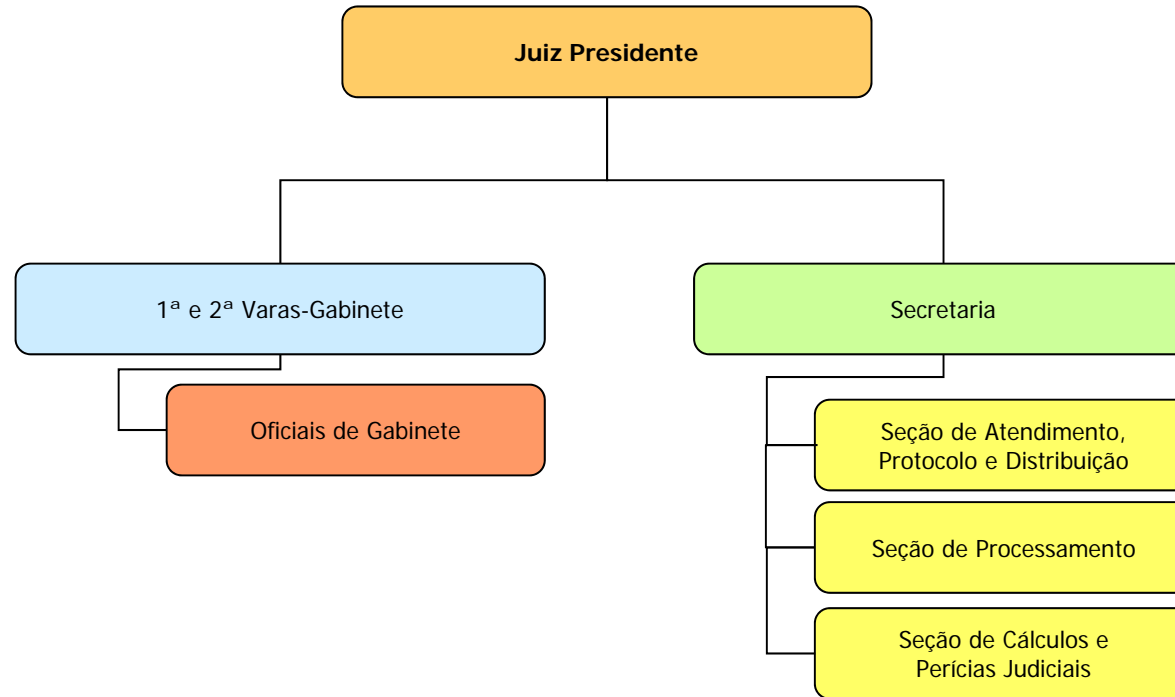

* A Resolução n.º 321/2008, do Conselho da Justiça Federal da 3ª Região, readequou e unificou a estrutura organizacional das áreas administrativas do Fórum Criminal e do Fórum Previdenciário, porque ambos estão instalados no mesmo prédio. Verifique a estrutura administrativa do “Fórum Criminal e Previdenciário” na próxima página.

FÓRUM CRIMINAL MINISTRO JARBAS NOBRE - 1ª SUBSEÇÃO JUDICIÁRIA - SÃO PAULO

CENTRAL DE MANDADOS UNIFICADA - 1ª SUBSEÇÃO JUDICIÁRIA - SÃO PAULO

CENTRAL DE HASTAS PÚBLICAS UNIFICADAS

JUIZADO ESPECIAL FEDERAL DE SÃO PAULO - 1ª SUBSEÇÃO JUDICIÁRIA

TURMAS RECURSAIS DA SEÇÃO JUDICIÁRIA DE SÃO PAULO

FÓRUM DE RIBEIRÃO PRETO - 2ª SUBSEÇÃO JUDICIÁRIA

JUIZADO ESPECIAL FEDERAL DE RIBEIRÃO PRETO - 2ª SUBSEÇÃO JUDICIÁRIA

FÓRUM DE SÃO JOSÉ DOS CAMPOS - 3ª SUBSEÇÃO JUDICIÁRIA