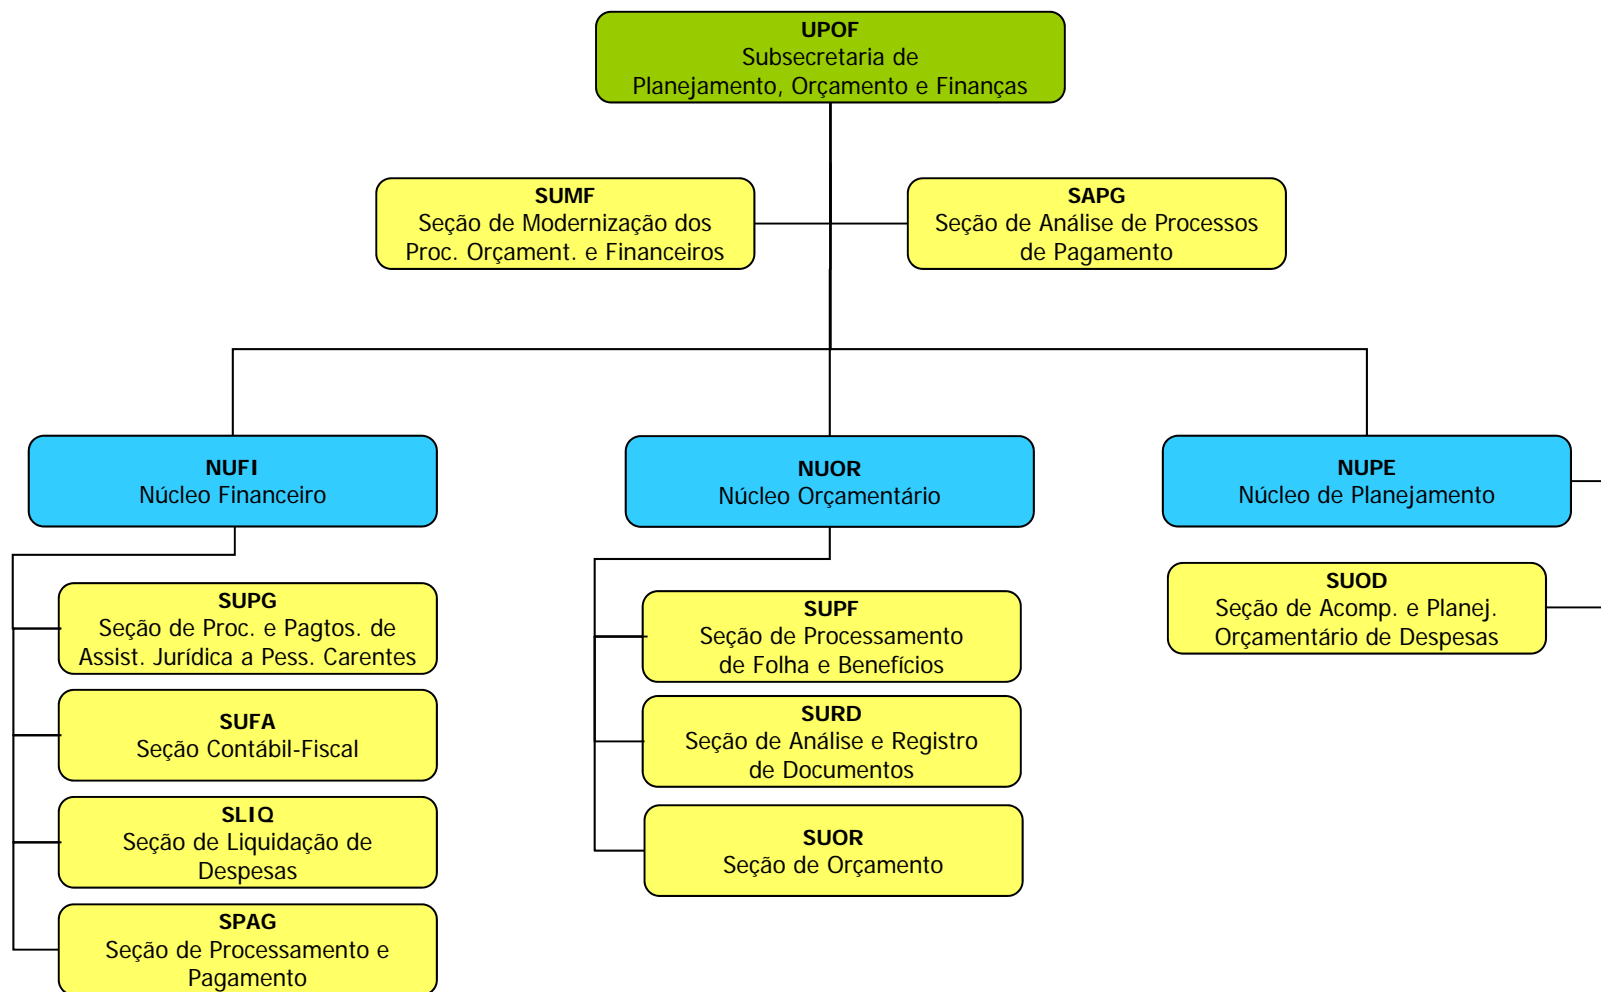

DIRETORIA DO FORO E SECRETARIA ADMINISTRATIVA

SECRETARIA ADMINISTRATIVA

SUBSECRETARIA DE GESTÃO DE PESSOAS

SUBSECRETARIA DE MANUTENÇÃO E INFRAESTRUTURA

SUBSECRETARIA DE PLANEJAMENTO, ORÇAMENTO E FINANÇAS

SUBSECRETARIA DE MATERIAIS, ARQUIVO E GESTÃO DOCUMENTAL

SUBSECRETARIA DE APOIO ADMINISTRATIVO

FÓRUM CÍVEL MINISTRO PEDRO LESSA - 1ª SUBSEÇÃO JUDICIÁRIA - SÃO PAULO

FÓRUM DE EXECUÇÕES FISCAIS - 1ª SUBSEÇÃO JUDICIÁRIA - SÃO PAULO

FÓRUM PREVIDENCIÁRIO - 1ª SUBSEÇÃO JUDICIÁRIA - SÃO PAULO

* A Resolução n.º 321/2008, do Conselho da Justiça Federal da 3ª Região, readequou e unificou a estrutura organizacional das áreas administrativas do Fórum Criminal e do Fórum Previdenciário, porque ambos estão instalados no mesmo prédio. Verifique a estrutura administrativa do “Fórum Criminal e Previdenciário” na próxima página.