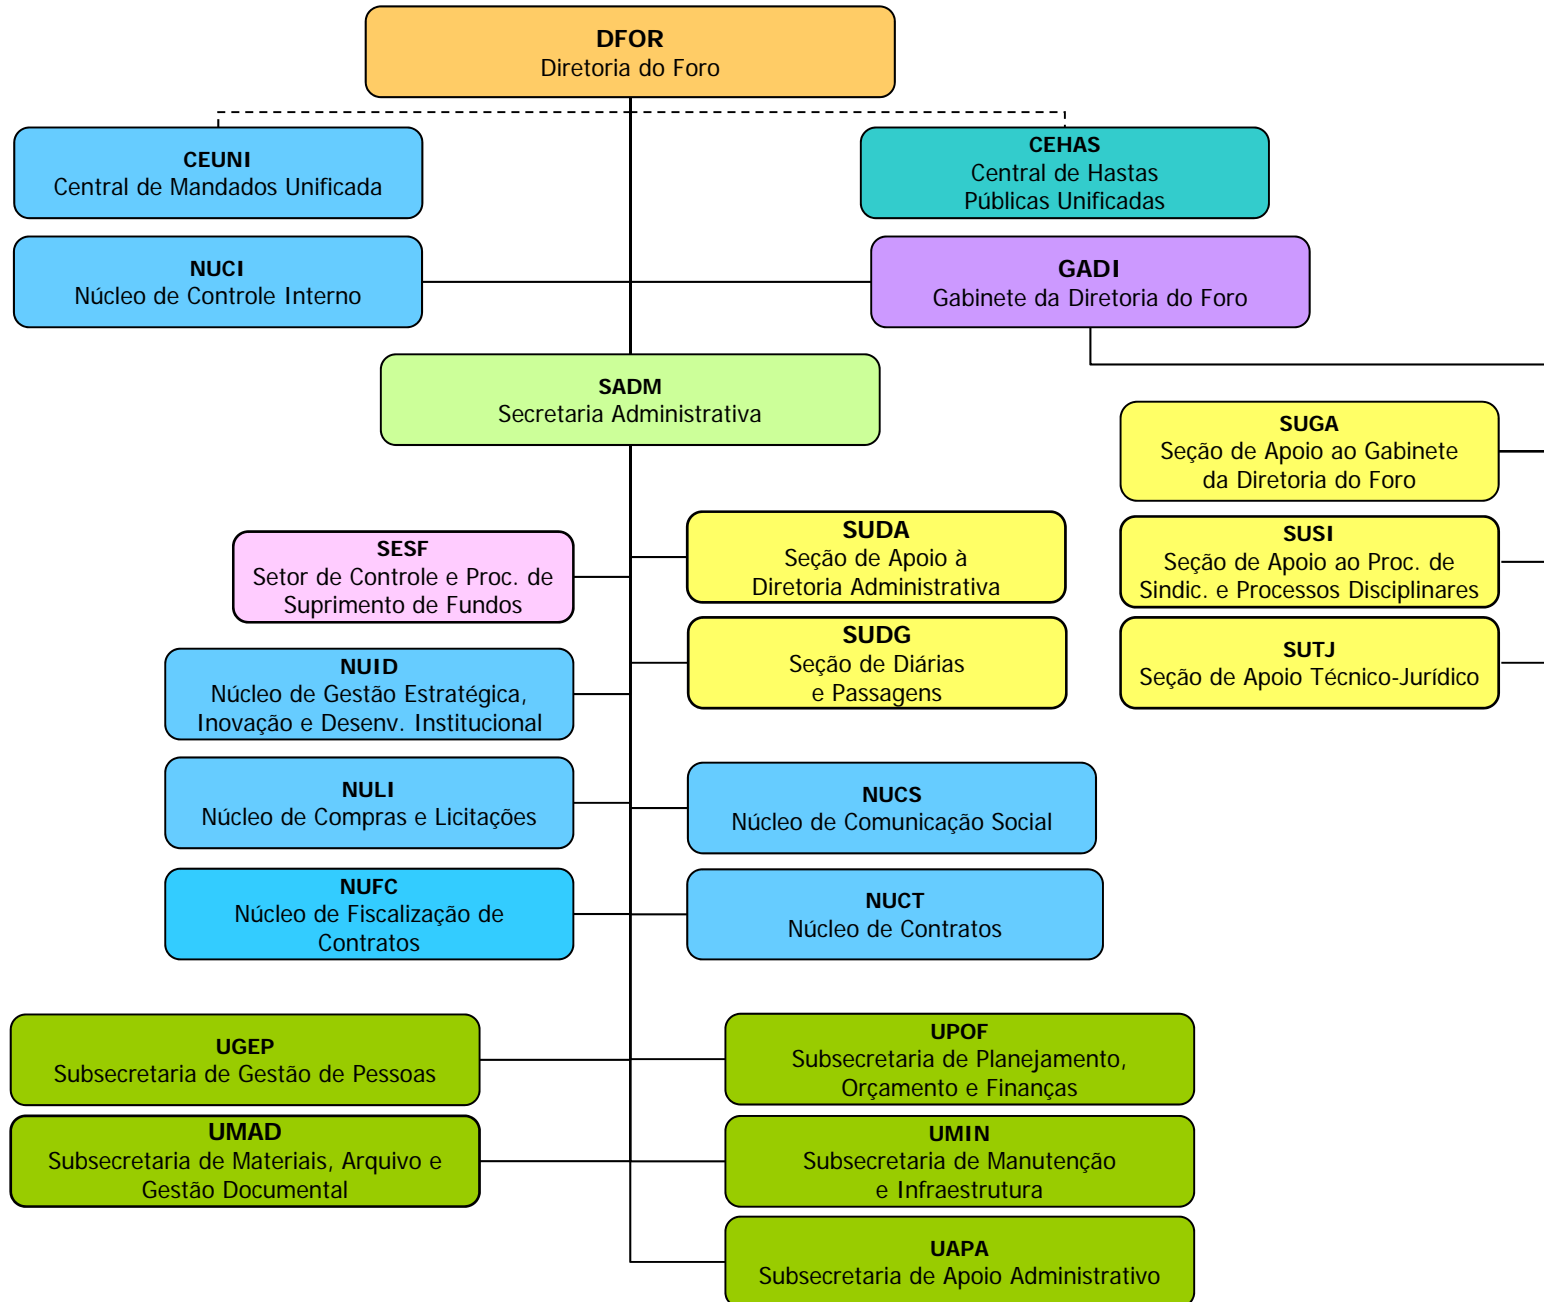

DIRETORIA DO FORO E SECRETARIA ADMINISTRATIVA

SECRETARIA ADMINISTRATIVA

SUBSECRETARIA DE GESTÃO DE PESSOAS

SUBSECRETARIA DE MANUTENÇÃO E INFRAESTRUTURA

SUBSECRETARIA DE PLANEJAMENTO, ORÇAMENTO E FINANÇAS

SUBSECRETARIA DE MATERIAIS, ARQUIVO E GESTÃO DOCUMENTAL

SUBSECRETARIA DE APOIO ADMINISTRATIVO

FÓRUM CÍVEL MINISTRO PEDRO LESSA - 1ª SUBSEÇÃO JUDICIÁRIA - SÃO PAULO

FÓRUM DE EXECUÇÕES FISCAIS - 1ª SUBSEÇÃO JUDICIÁRIA - SÃO PAULO

FÓRUM PREVIDENCIÁRIO - 1ª SUBSEÇÃO JUDICIÁRIA - SÃO PAULO

* A Resolução n.º 321/2008, do Conselho da Justiça Federal da 3ª Região, readequou e unificou a estrutura organizacional das áreas administrativas do Fórum Criminal e do Fórum Previdenciário, porque ambos estão instalados no mesmo prédio. Verifique a estrutura administrativa do “Fórum Criminal e Previdenciário” na próxima página.