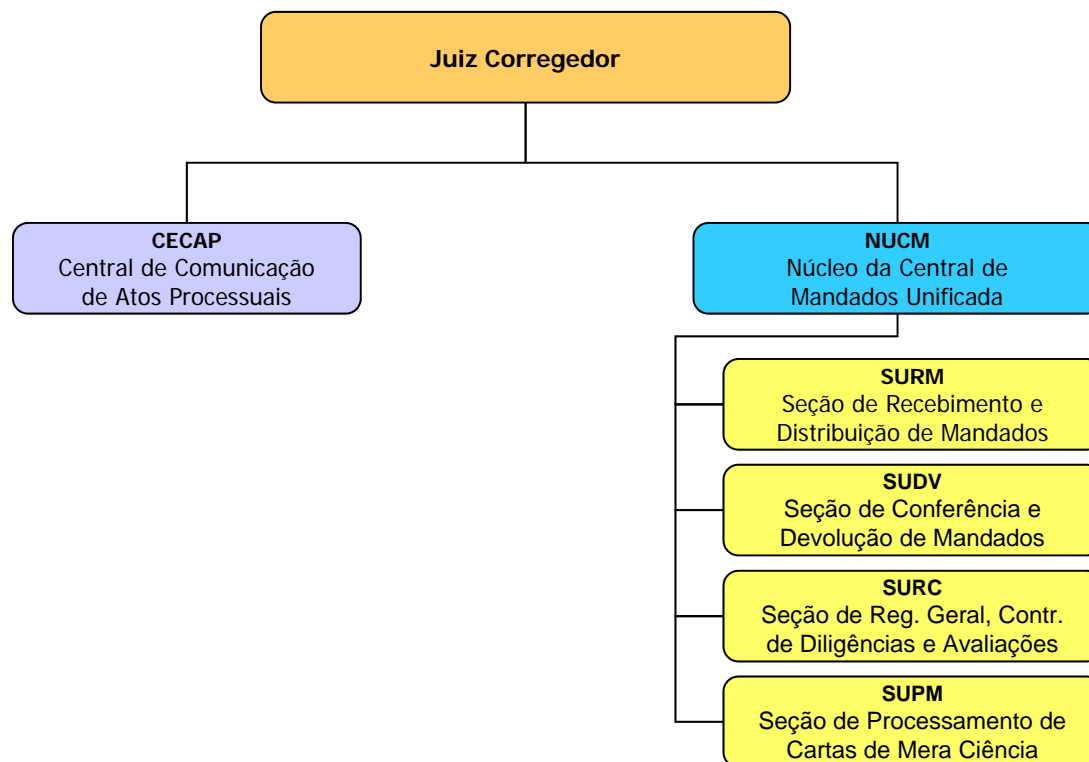

CENTRAL DE MANDADOS UNIFICADA - 1ª SUBSEÇÃO JUDICIÁRIA - SÃO PAULO