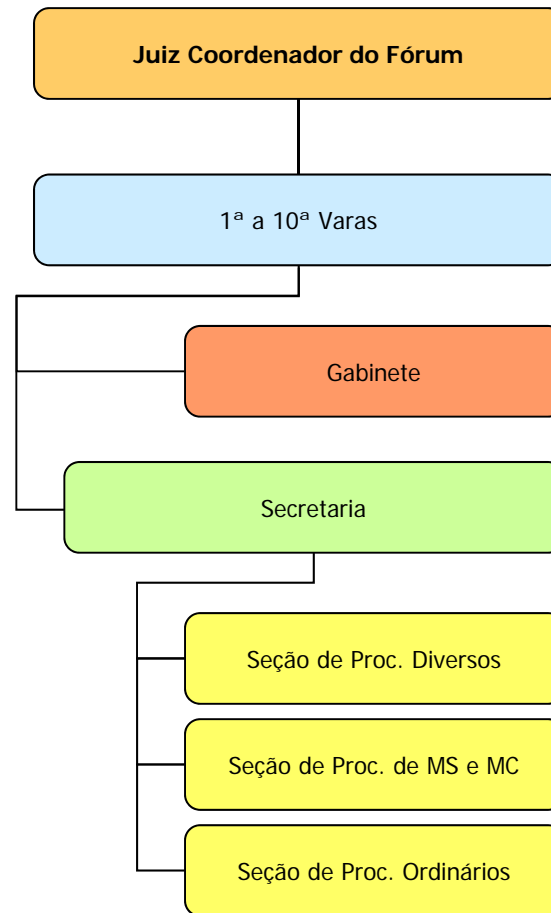

DIRETORIA DO FORO E SECRETARIA ADMINISTRATIVA

SECRETARIA ADMINISTRATIVA

SUBSECRETARIA DE GESTÃO DE PESSOAS

SUBSECRETARIA DE MANUTENÇÃO E INFRAESTRUTURA

SUBSECRETARIA DE PLANEJAMENTO, ORÇAMENTO E FINANÇAS

SUBSECRETARIA DE MATERIAIS, ARQUIVO E GESTÃO DOCUMENTAL

SUBSECRETARIA DE APOIO ADMINISTRATIVO

FÓRUM CÍVEL MINISTRO PEDRO LESSA - 1ª SUBSEÇÃO JUDICIÁRIA - SÃO PAULO

FÓRUM DE EXECUÇÕES FISCAIS - 1ª SUBSEÇÃO JUDICIÁRIA - SÃO PAULO

FÓRUM PREVIDENCIÁRIO - 1ª SUBSEÇÃO JUDICIÁRIA - SÃO PAULO

* A Resolução n.º 321/2008, do Conselho da Justiça Federal da 3ª Região, readequou e unificou a estrutura organizacional das áreas administrativas do Fórum Criminal e do Fórum Previdenciário, porque ambos estão instalados no mesmo prédio. Verifique a estrutura administrativa do “Fórum Criminal e Previdenciário” na próxima página.