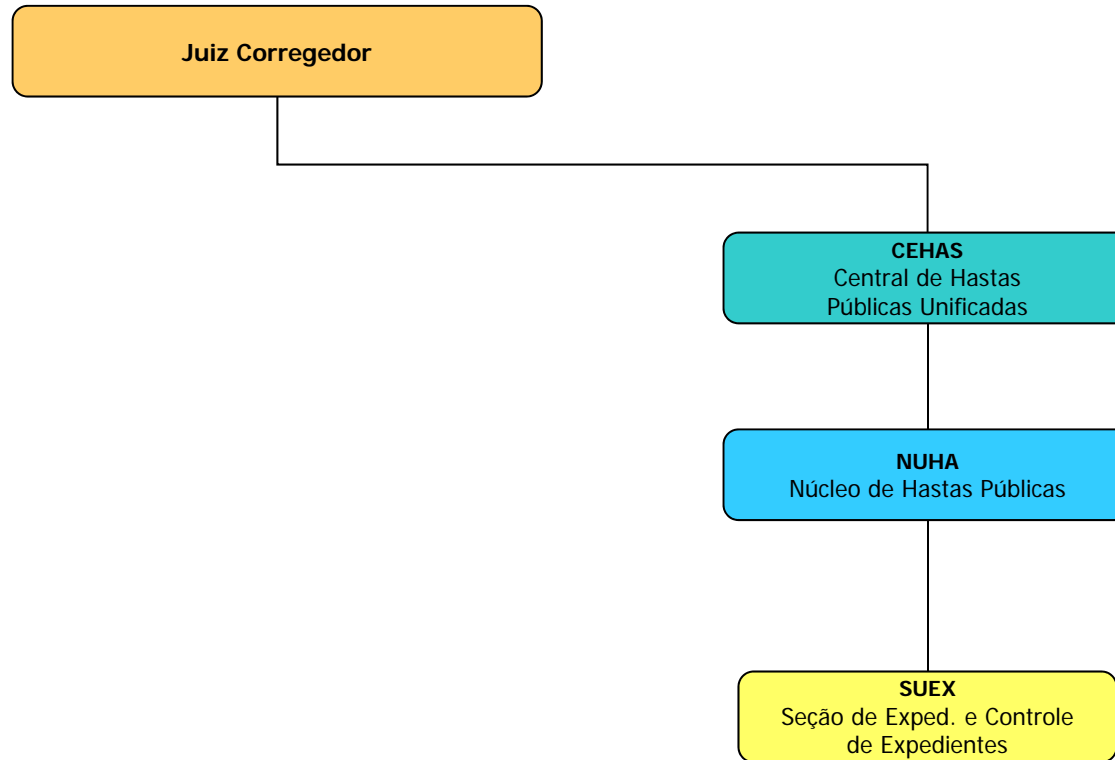

CENTRAL DE HASTAS PÚBLICAS UNIFICADAS