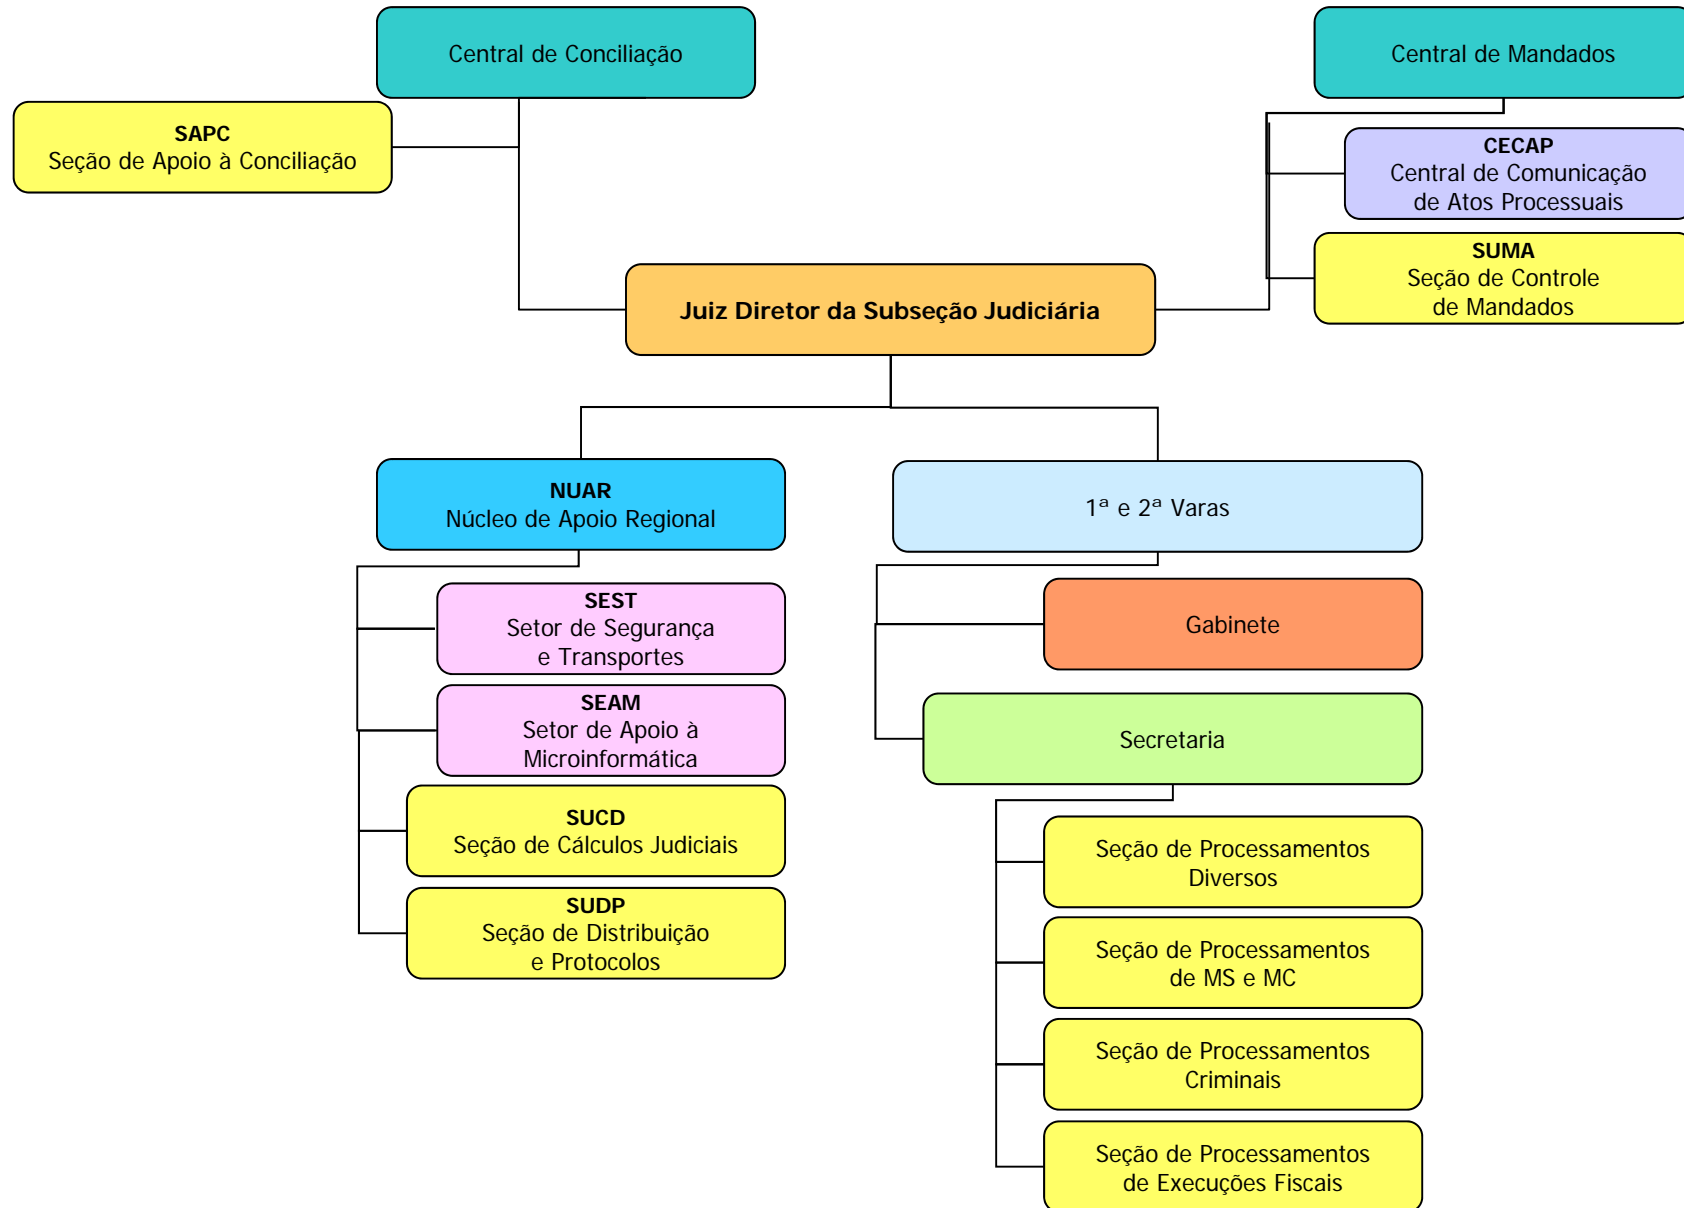

TURMAS RECURSAIS DA SEÇÃO JUDICIÁRIA DE SÃO PAULO

FÓRUM DE RIBEIRÃO PRETO - 2ª SUBSEÇÃO JUDICIÁRIA

JUIZADO ESPECIAL FEDERAL DE RIBEIRÃO PRETO - 2ª SUBSEÇÃO JUDICIÁRIA

FÓRUM DE SÃO JOSÉ DOS CAMPOS - 3ª SUBSEÇÃO JUDICIÁRIA

JUIZADO ESPECIAL FEDERAL DE SANTOS - 4ª SUBSEÇÃO JUDICIÁRIA

FÓRUM DE CAMPINAS - 5ª SUBSEÇÃO JUDICIÁRIA

JUIZADO ESPECIAL FEDERAL DE CAMPINAS - 5ª SUBSEÇÃO JUDICIÁRIA

FÓRUM DE SÃO JOSÉ DO RIO PRETO - 6ª SUBSEÇÃO JUDICIÁRIA

JUIZADO ESPECIAL FEDERAL DE SÃO JOSÉ DO RIO PRETO - 6ª SUBSEÇÃO JUDICIÁRIA

FÓRUM DE ARAÇATUBA - 7ª SUBSEÇÃO JUDICIÁRIA

JUIZADO ESPECIAL FEDERAL DE ARAÇATUBA - 7ª SUBSEÇÃO JUDICIÁRIA

FÓRUM DE BAURU - 8ª SUBSEÇÃO JUDICIÁRIA

JUIZADO ESPECIAL FEDERAL DE BAURU - 8ª SUBSEÇÃO JUDICIÁRIA

FÓRUM DE PIRACICABA - 9ª SUBSEÇÃO JUDICIÁRIA

JUIZADO ESPECIAL FEDERAL DE PIRACICABA - 9ª SUBSEÇÃO JUDICIÁRIA

FÓRUM DE SOROCABA - 10ª SUBSEÇÃO JUDICIÁRIA