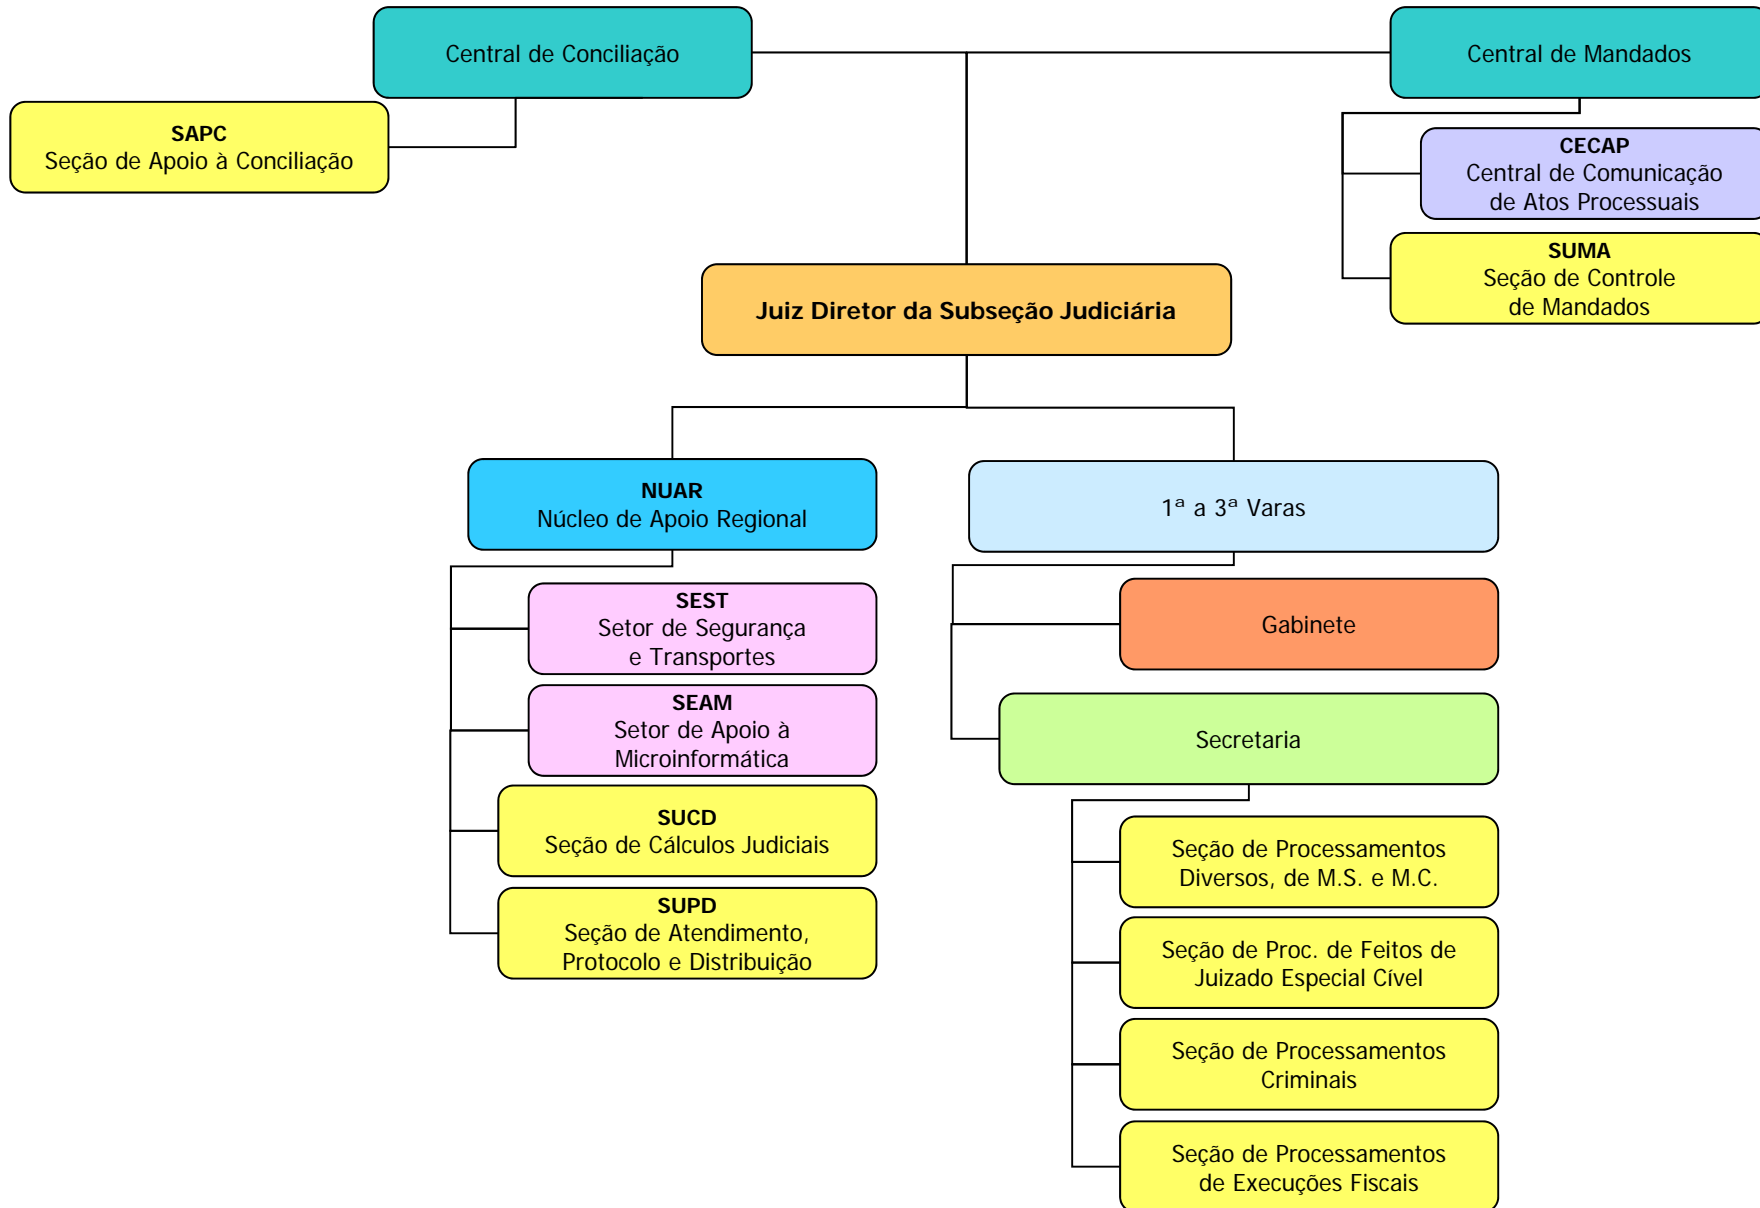

JUIZADO ESPECIAL FEDERAL DE SÃO JOSÉ DO RIO PRETO - 6ª SUBSEÇÃO JUDICIÁRIA

FÓRUM DE ARAÇATUBA - 7ª SUBSEÇÃO JUDICIÁRIA

JUIZADO ESPECIAL FEDERAL DE ARAÇATUBA - 7ª SUBSEÇÃO JUDICIÁRIA

FÓRUM DE BAURU - 8ª SUBSEÇÃO JUDICIÁRIA

JUIZADO ESPECIAL FEDERAL DE BAURU - 8ª SUBSEÇÃO JUDICIÁRIA

FÓRUM DE PIRACICABA - 9ª SUBSEÇÃO JUDICIÁRIA

JUIZADO ESPECIAL FEDERAL DE PIRACICABA - 9ª SUBSEÇÃO JUDICIÁRIA

FÓRUM DE SOROCABA - 10ª SUBSEÇÃO JUDICIÁRIA

JUIZADO ESPECIAL FEDERAL DE SOROCABA - 10ª SUBSEÇÃO JUDICIÁRIA

FÓRUM DE MARÍLIA - 11ª SUBSEÇÃO JUDICIÁRIA

FÓRUM DE PRESIDENTE PRUDENTE - 12ª SUBSEÇÃO JUDICIÁRIA

JUIZADO ESPECIAL FEDERAL DE PRESIDENTE PRUDENTE - 12ª SUBSEÇÃO JUDICIÁRIA