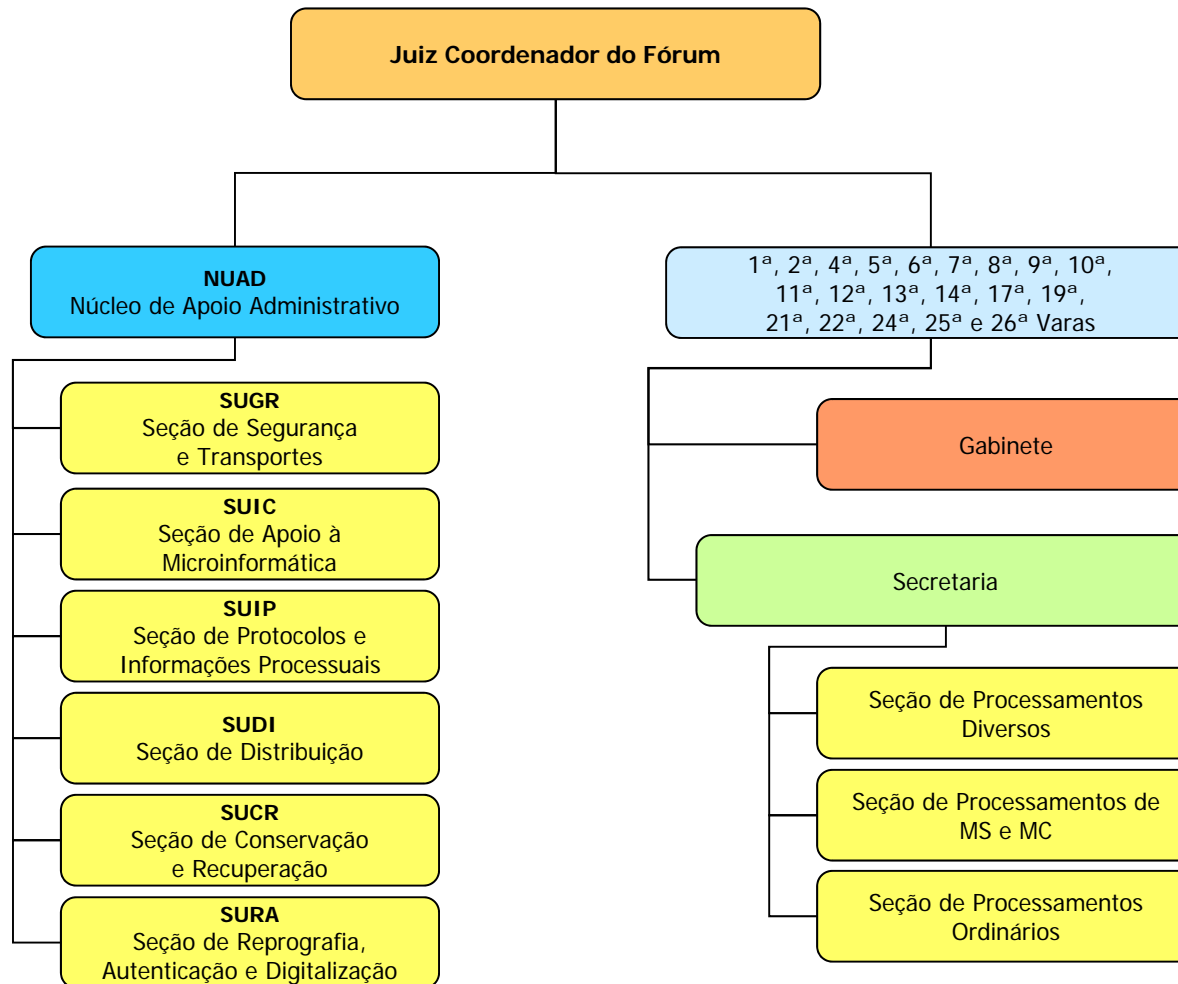

DIRETORIA DO FORO E SECRETARIA ADMINISTRATIVA

SECRETARIA ADMINISTRATIVA

SUBSECRETARIA DE GESTÃO DE PESSOAS

SUBSECRETARIA DE MANUTENÇÃO E INFRAESTRUTURA

SUBSECRETARIA DE PLANEJAMENTO, ORÇAMENTO E FINANÇAS

SUBSECRETARIA DE MATERIAIS, ARQUIVO E GESTÃO DOCUMENTAL

SUBSECRETARIA DE APOIO ADMINISTRATIVO

FÓRUM CÍVEL MINISTRO PEDRO LESSA - 1ª SUBSEÇÃO JUDICIÁRIA - SÃO PAULO

FÓRUM DE EXECUÇÕES FISCAIS - 1ª SUBSEÇÃO JUDICIÁRIA - SÃO PAULO

FÓRUM PREVIDENCIÁRIO - 1ª SUBSEÇÃO JUDICIÁRIA - SÃO PAULO

* A Resolução n.º 321/2008, do Conselho da Justiça Federal da 3ª Região, readequou e unificou a estrutura organizacional das áreas administrativas do Fórum Criminal e do Fórum Previdenciário, porque ambos estão instalados no mesmo prédio. Verifique a estrutura administrativa do “Fórum Criminal e Previdenciário” na próxima página.