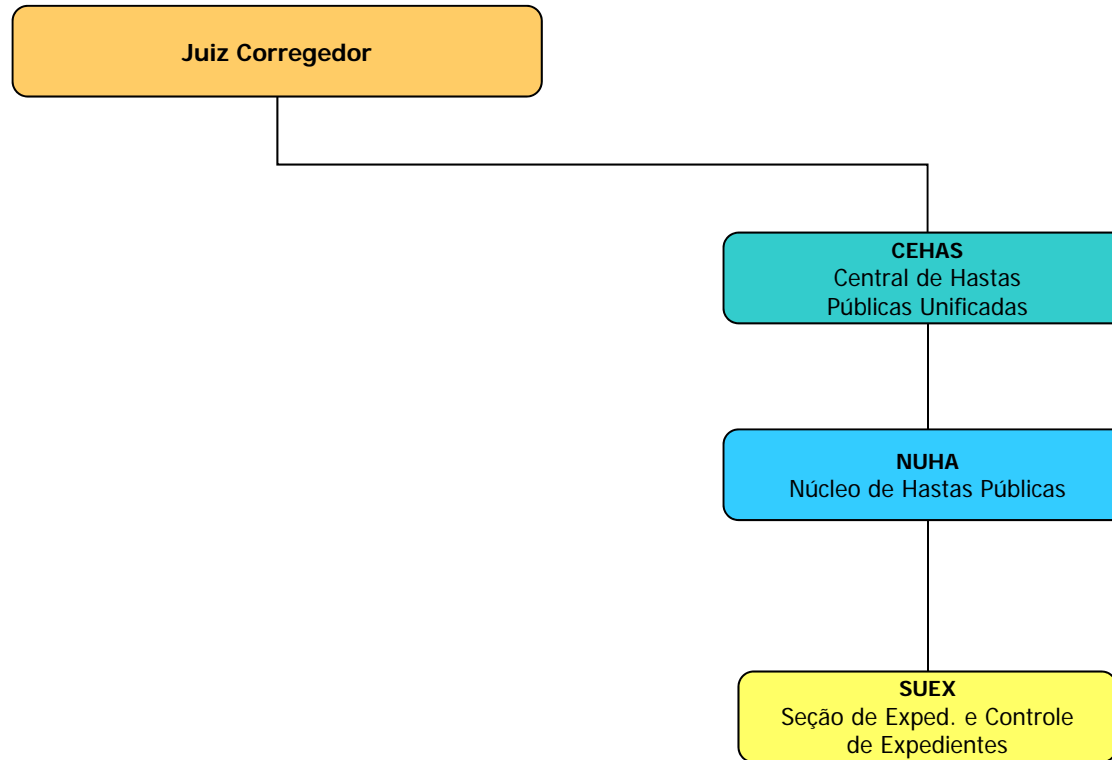

CENTRAL DE HASTAS PÚBLICAS UNIFICADAS