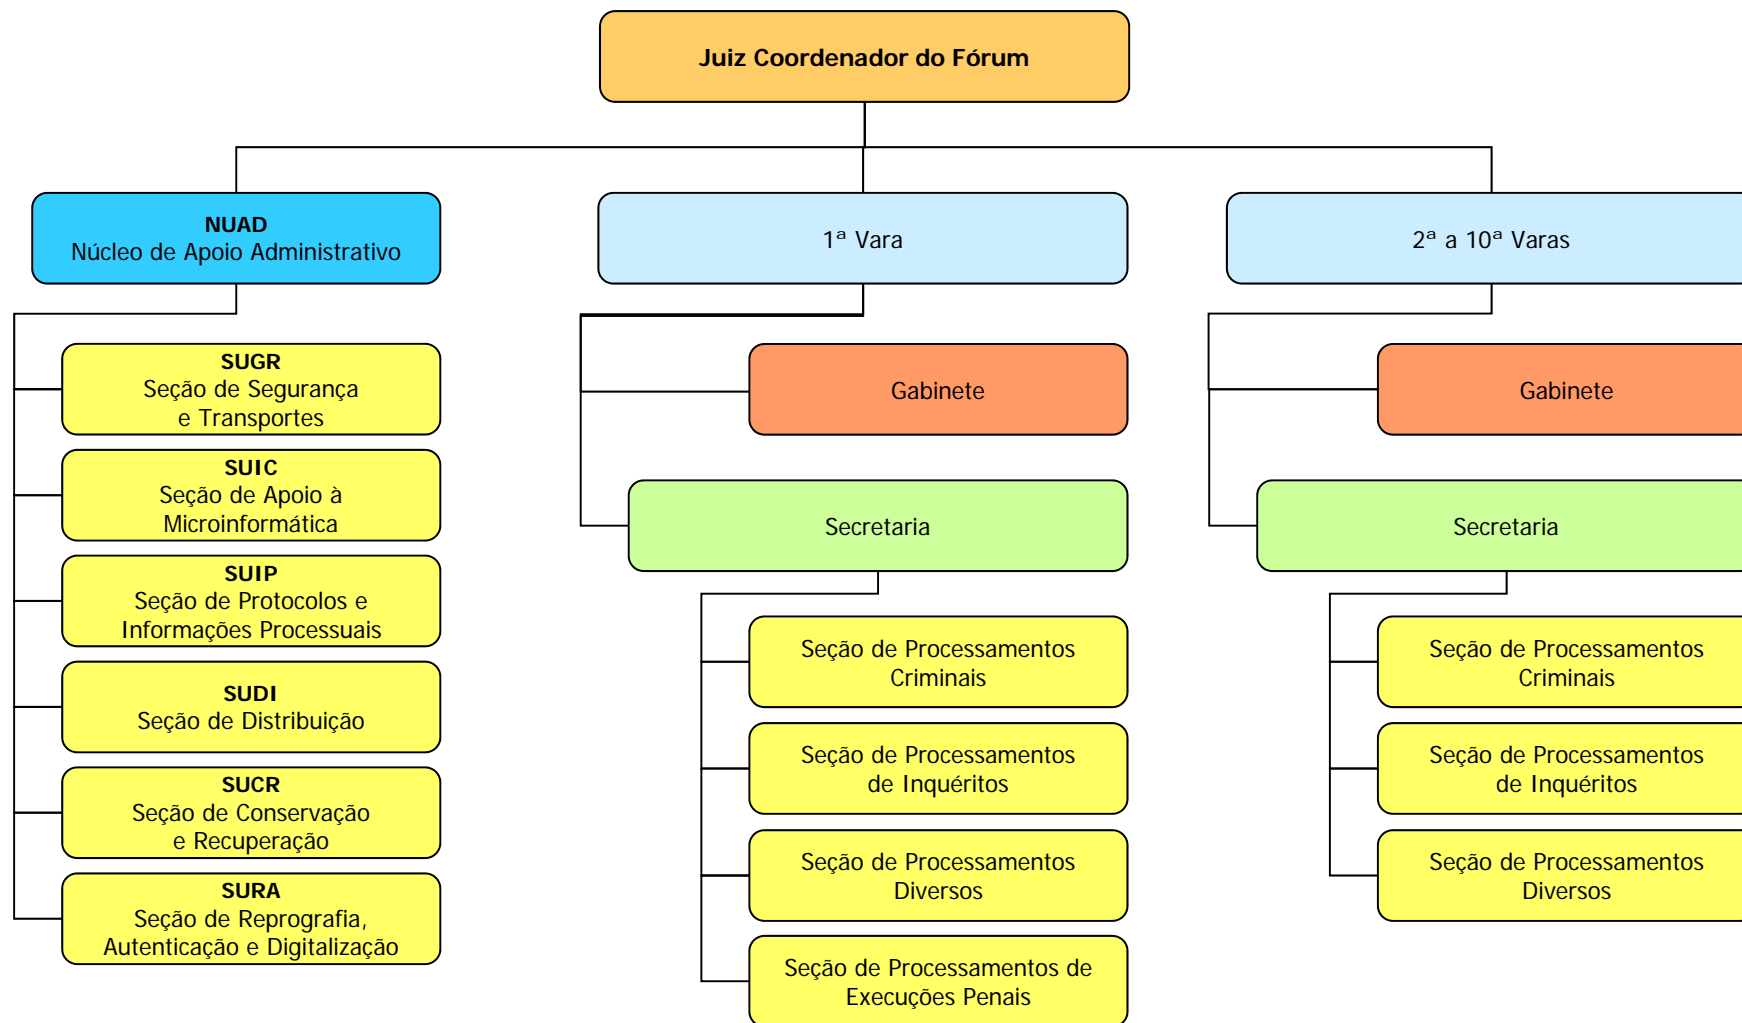

DIRETORIA DO FORO E SECRETARIA ADMINISTRATIVA

SECRETARIA ADMINISTRATIVA

SUBSECRETARIA DE GESTÃO DE PESSOAS

SUBSECRETARIA DE MANUTENÇÃO E INFRAESTRUTURA

SUBSECRETARIA DE PLANEJAMENTO, ORÇAMENTO E FINANÇAS

SUBSECRETARIA DE MATERIAIS, ARQUIVO E GESTÃO DOCUMENTAL

SUBSECRETARIA DE APOIO ADMINISTRATIVO

FÓRUM CÍVEL MINISTRO PEDRO LESSA - 1ª SUBSEÇÃO JUDICIÁRIA - SÃO PAULO

FÓRUM DE EXECUÇÕES FISCAIS - 1ª SUBSEÇÃO JUDICIÁRIA - SÃO PAULO

FÓRUM PREVIDENCIÁRIO - 1ª SUBSEÇÃO JUDICIÁRIA - SÃO PAULO

* A Resolução n.º 321/2008, do Conselho da Justiça Federal da 3ª Região, readequou e unificou a estrutura organizacional das áreas administrativas do Fórum Criminal e do Fórum Previdenciário, porque ambos estão instalados no mesmo prédio. Verifique a estrutura administrativa do “Fórum Criminal e Previdenciário” na próxima página.

FÓRUM CRIMINAL MINISTRO JARBAS NOBRE - 1ª SUBSEÇÃO JUDICIÁRIA - SÃO PAULO

CENTRAL DE MANDADOS UNIFICADA - 1ª SUBSEÇÃO JUDICIÁRIA - SÃO PAULO

CENTRAL DE HASTAS PÚBLICAS UNIFICADAS

JUIZADO ESPECIAL FEDERAL DE SÃO PAULO - 1ª SUBSEÇÃO JUDICIÁRIA