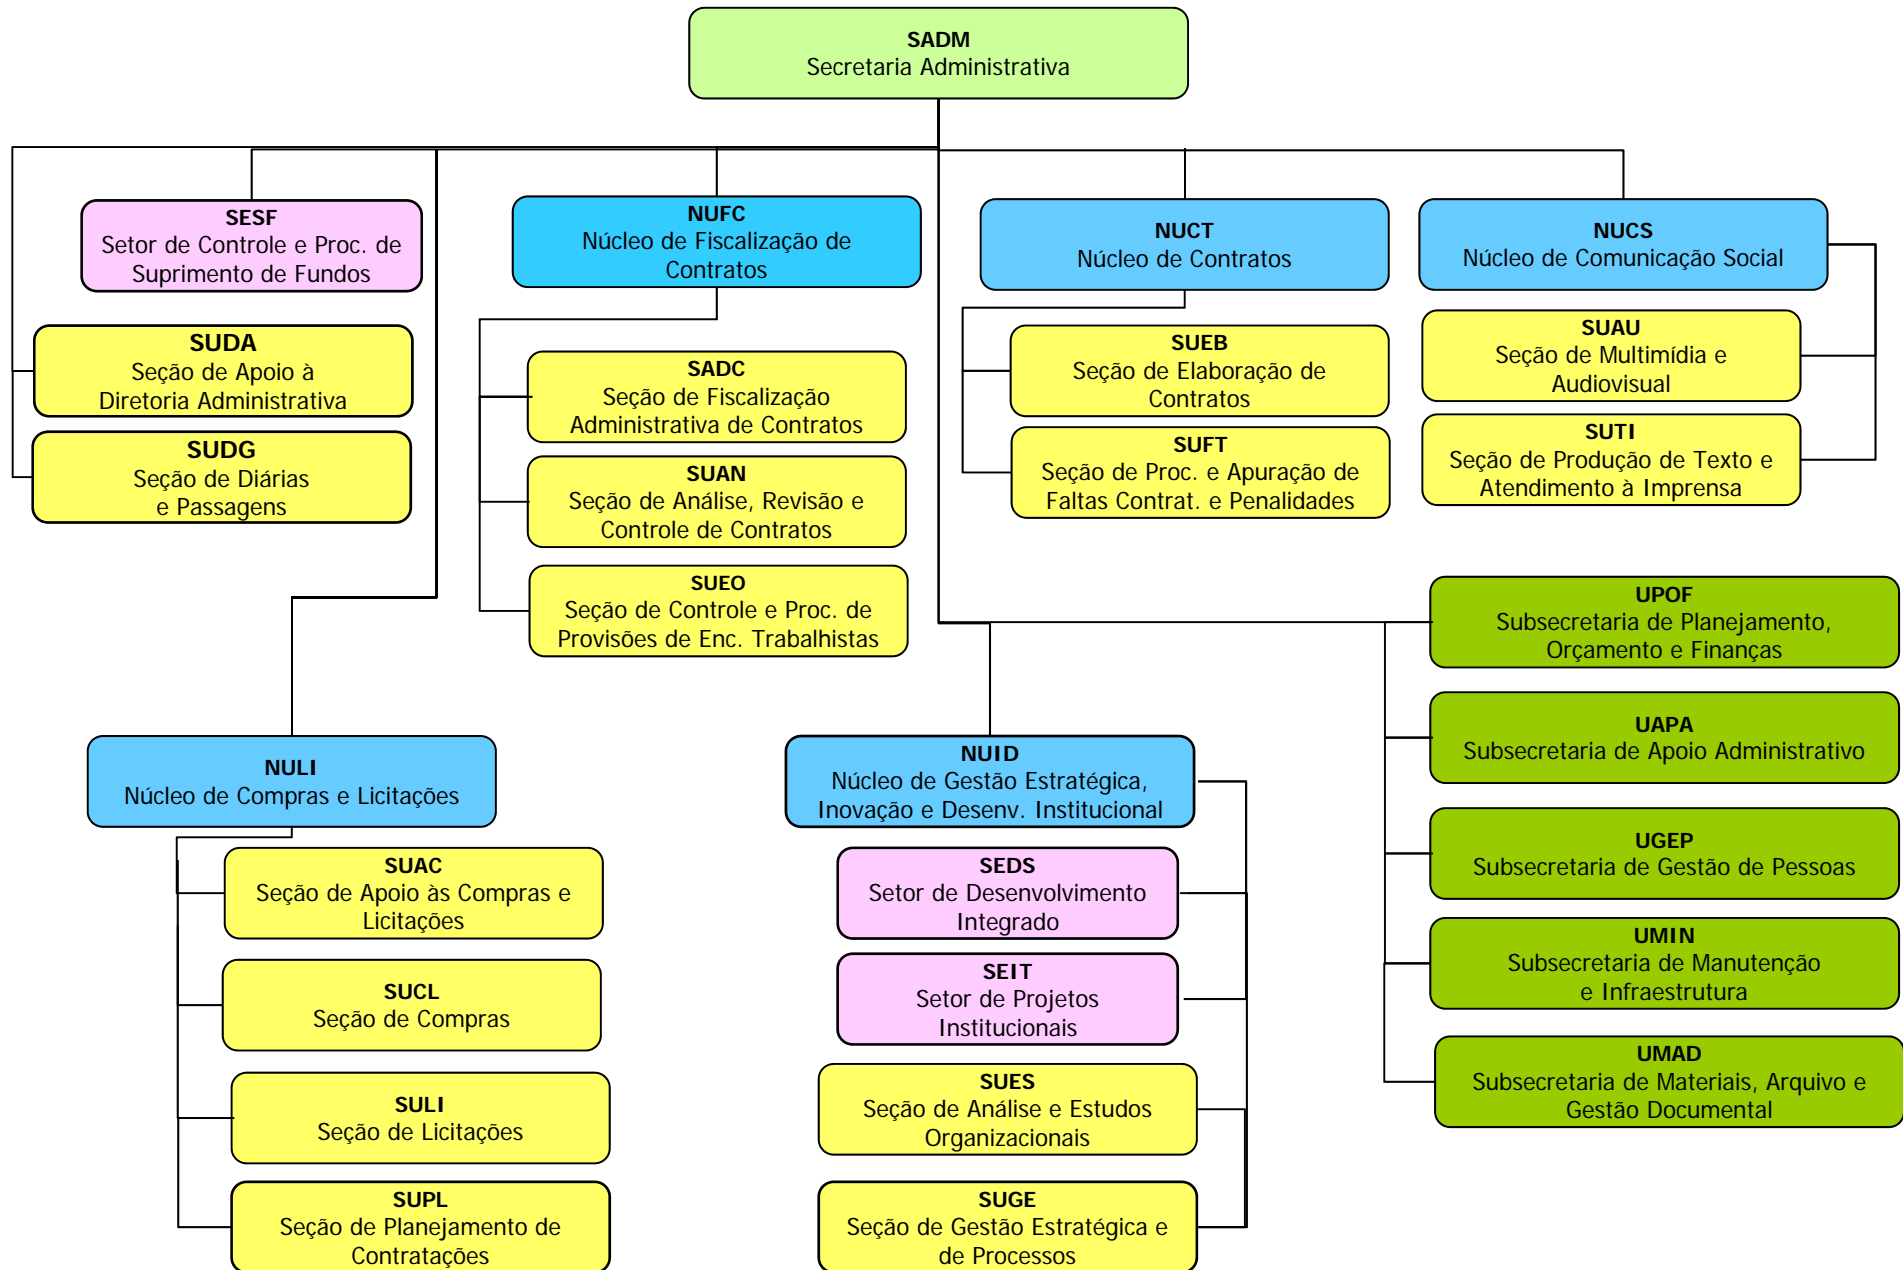

DIRETORIA DO FORO E SECRETARIA ADMINISTRATIVA

SECRETARIA ADMINISTRATIVA

SUBSECRETARIA DE GESTÃO DE PESSOAS

SUBSECRETARIA DE MANUTENÇÃO E INFRAESTRUTURA

SUBSECRETARIA DE PLANEJAMENTO, ORÇAMENTO E FINANÇAS

SUBSECRETARIA DE MATERIAIS, ARQUIVO E GESTÃO DOCUMENTAL

SUBSECRETARIA DE APOIO ADMINISTRATIVO

FÓRUM CÍVEL MINISTRO PEDRO LESSA - 1ª SUBSEÇÃO JUDICIÁRIA - SÃO PAULO

FÓRUM DE EXECUÇÕES FISCAIS - 1ª SUBSEÇÃO JUDICIÁRIA - SÃO PAULO

FÓRUM PREVIDENCIÁRIO - 1ª SUBSEÇÃO JUDICIÁRIA - SÃO PAULO

* A Resolução n.º 321/2008, do Conselho da Justiça Federal da 3ª Região, readequou e unificou a estrutura organizacional das áreas administrativas do Fórum Criminal e do Fórum Previdenciário, porque ambos estão instalados no mesmo prédio. Verifique a estrutura administrativa do “Fórum Criminal e Previdenciário” na próxima página.