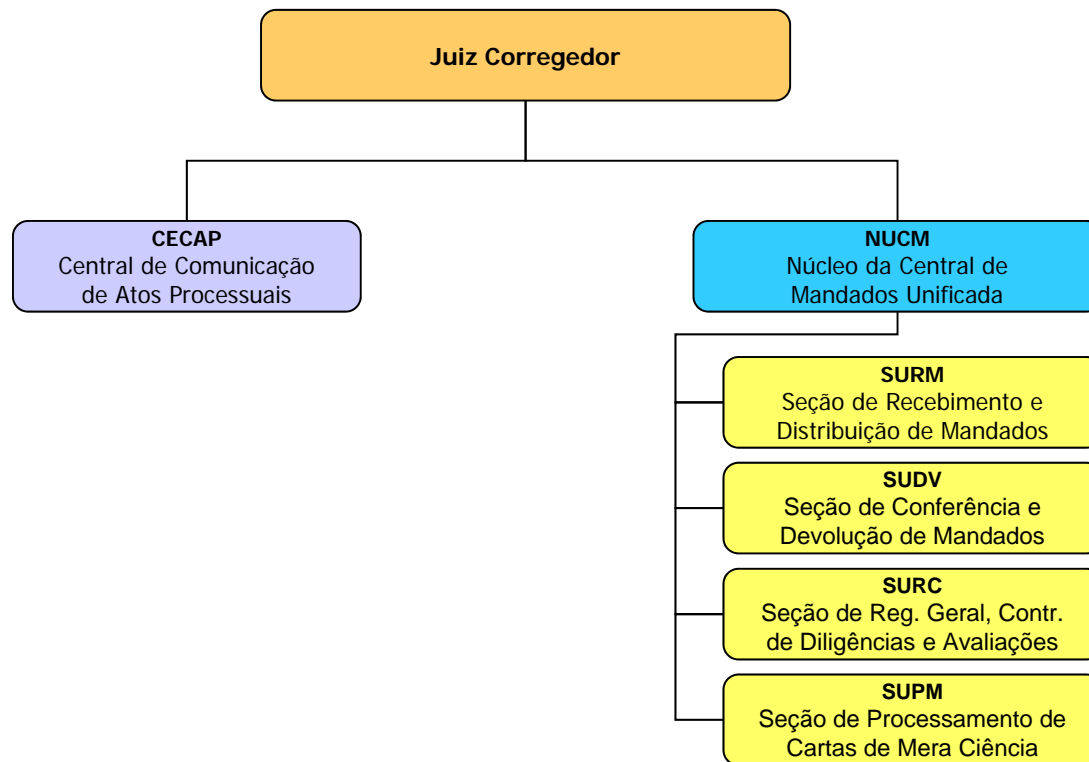

CENTRAL DE MANDADOS UNIFICADA - 1ª SUBSEÇÃO JUDICIÁRIA - SÃO PAULO