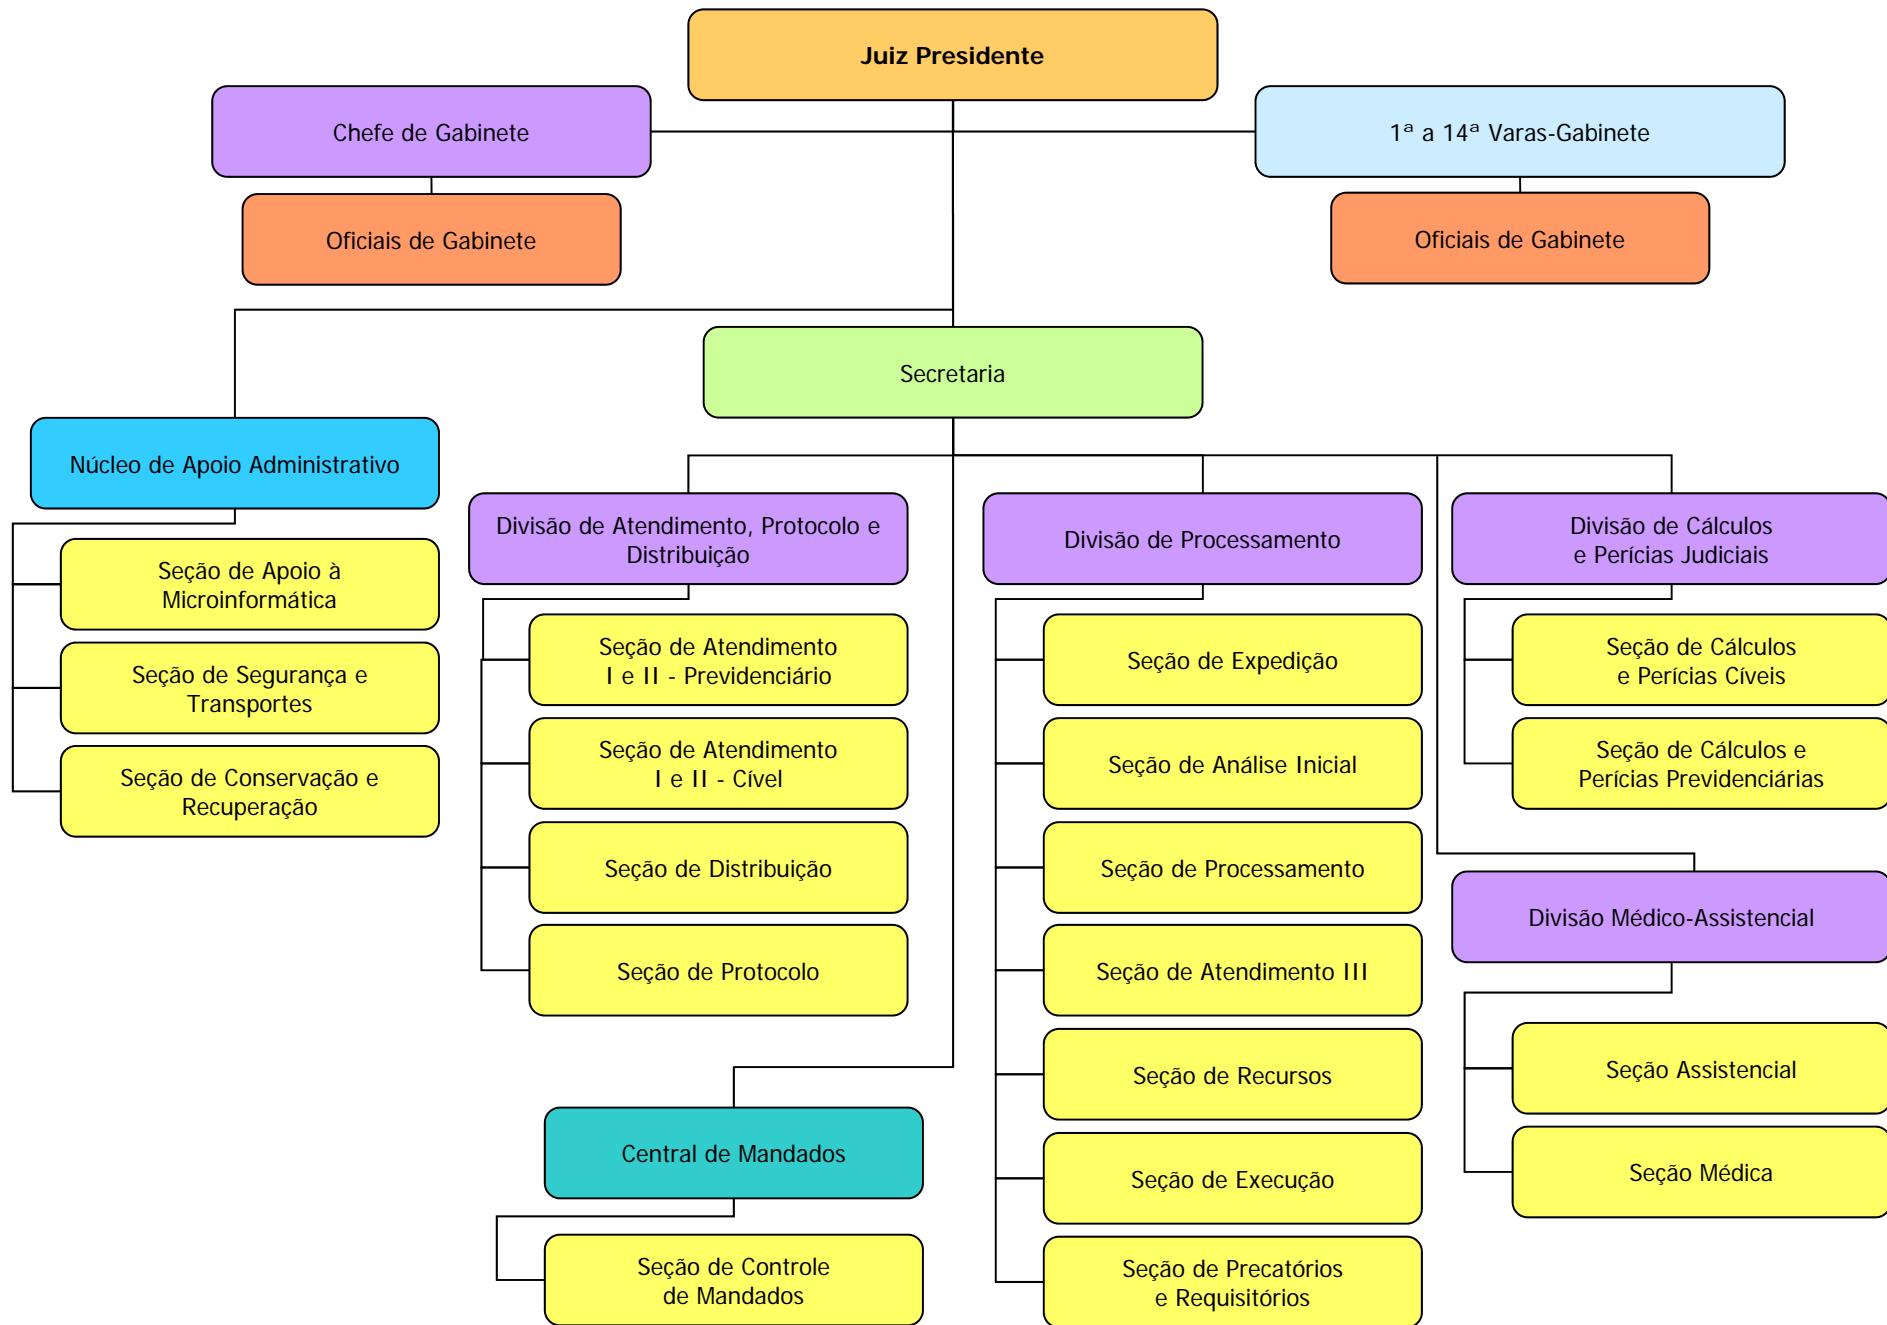

JUIZADO ESPECIAL FEDERAL DE SÃO PAULO - 1ª SUBSEÇÃO JUDICIÁRIA