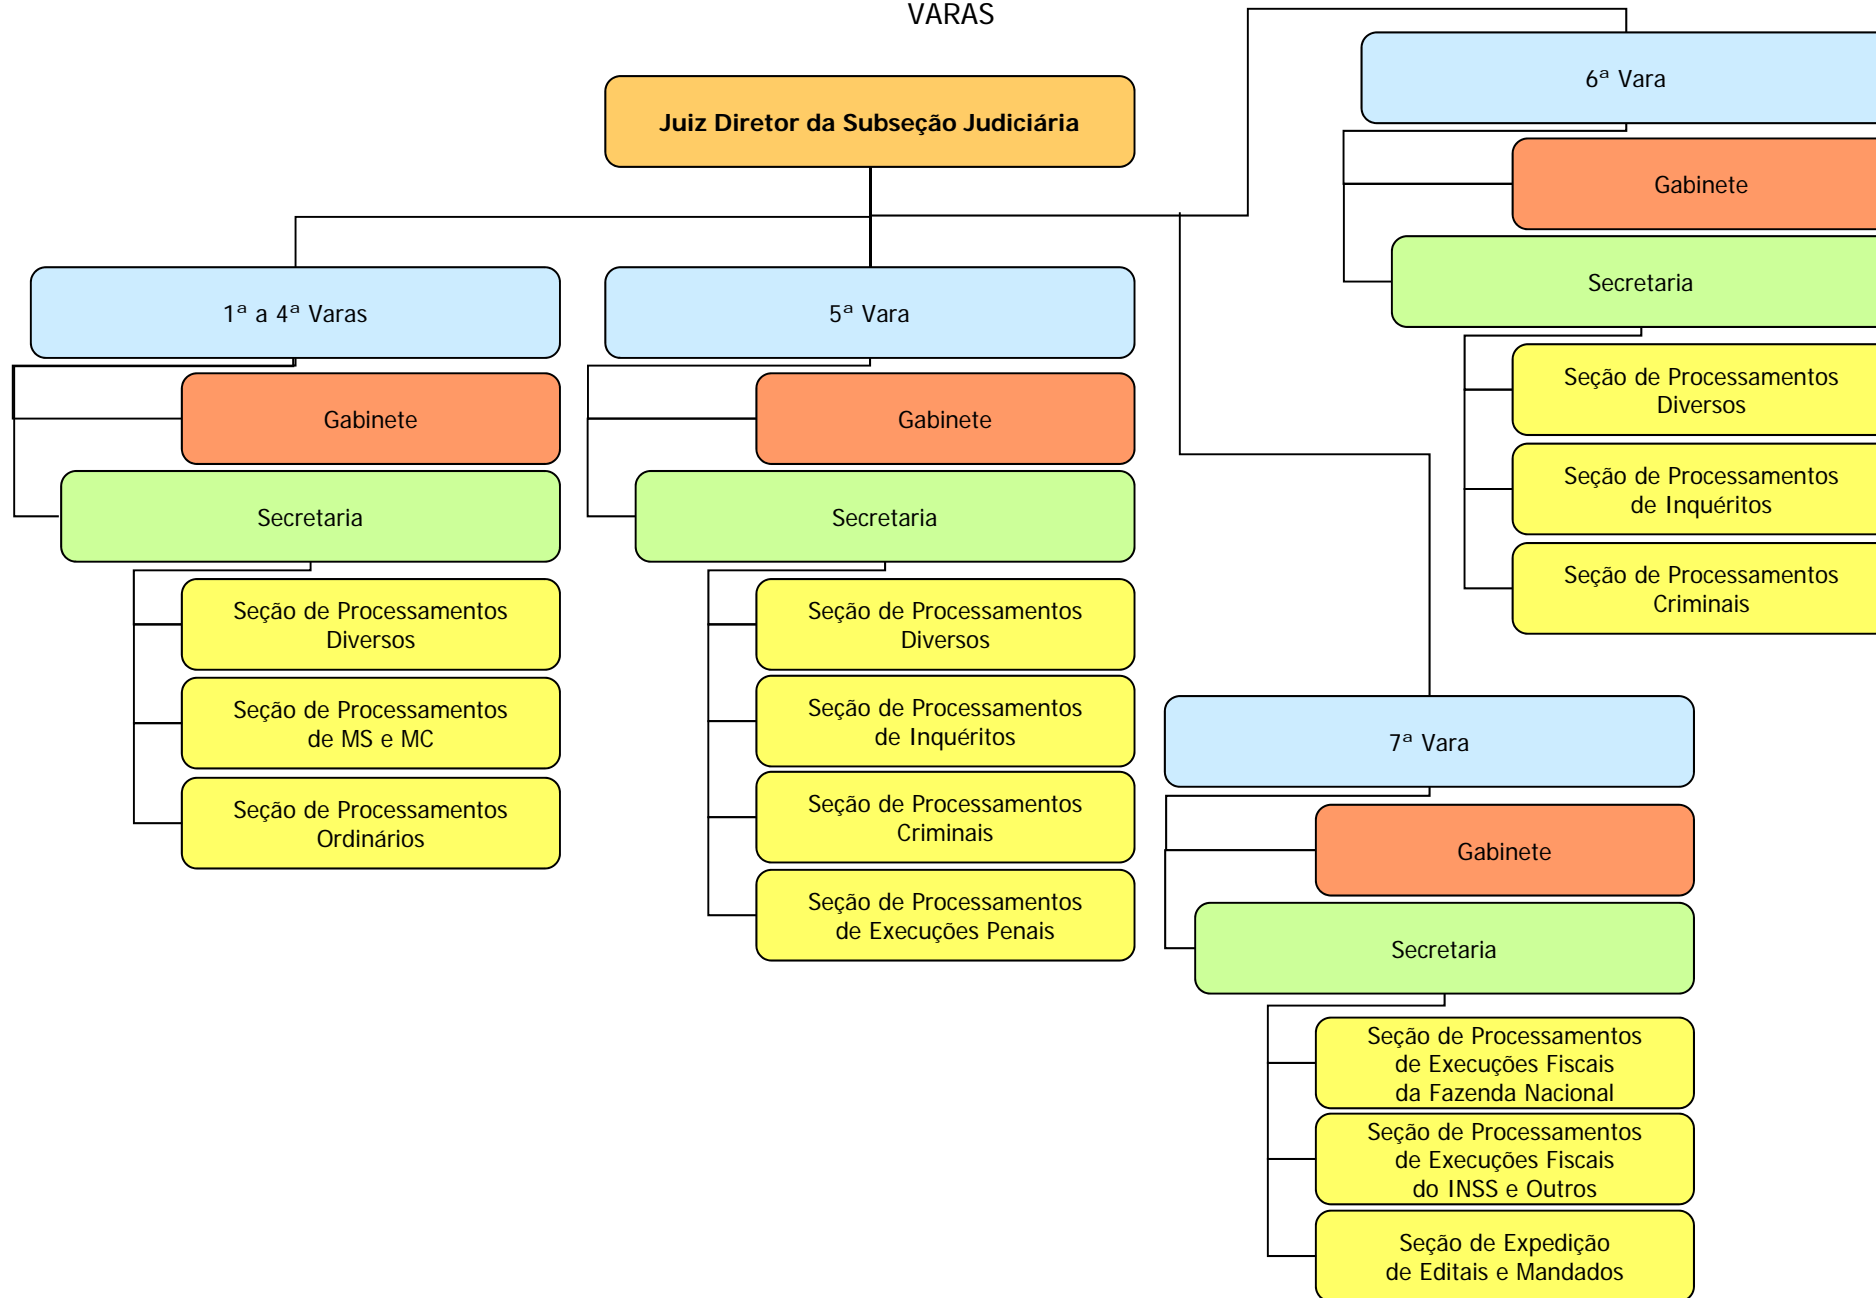

TURMAS RECURSAIS DA SEÇÃO JUDICIÁRIA DE SÃO PAULO

FÓRUM DE RIBEIRÃO PRETO - 2ª SUBSEÇÃO JUDICIÁRIA

JUIZADO ESPECIAL FEDERAL DE RIBEIRÃO PRETO - 2ª SUBSEÇÃO JUDICIÁRIA

FÓRUM DE SÃO JOSÉ DOS CAMPOS - 3ª SUBSEÇÃO JUDICIÁRIA

JUIZADO ESPECIAL FEDERAL DE SÃO JOSÉ DOS CAMPOS - 3ª SUBSEÇÃO JUDICIÁRIA

FÓRUM DE SANTOS - 4ª SUBSEÇÃO JUDICIÁRIA

CENTRAL DE MANDADOS E ÁREAS ADMINISTRATIVAS

FÓRUM DE SANTOS - 4ª SUBSEÇÃO JUDICIÁRIA

VARAS

JUIZADO ESPECIAL FEDERAL DE SANTOS - 4ª SUBSEÇÃO JUDICIÁRIA

FÓRUM DE CAMPINAS - 5ª SUBSEÇÃO JUDICIÁRIA

JUIZADO ESPECIAL FEDERAL DE CAMPINAS - 5ª SUBSEÇÃO JUDICIÁRIA

FÓRUM DE SÃO JOSÉ DO RIO PRETO - 6ª SUBSEÇÃO JUDICIÁRIA

JUIZADO ESPECIAL FEDERAL DE SÃO JOSÉ DO RIO PRETO - 6ª SUBSEÇÃO JUDICIÁRIA

FÓRUM DE ARAÇATUBA - 7ª SUBSEÇÃO JUDICIÁRIA

JUIZADO ESPECIAL FEDERAL DE ARAÇATUBA - 7ª SUBSEÇÃO JUDICIÁRIA

FÓRUM DE BAURU - 8ª SUBSEÇÃO JUDICIÁRIA