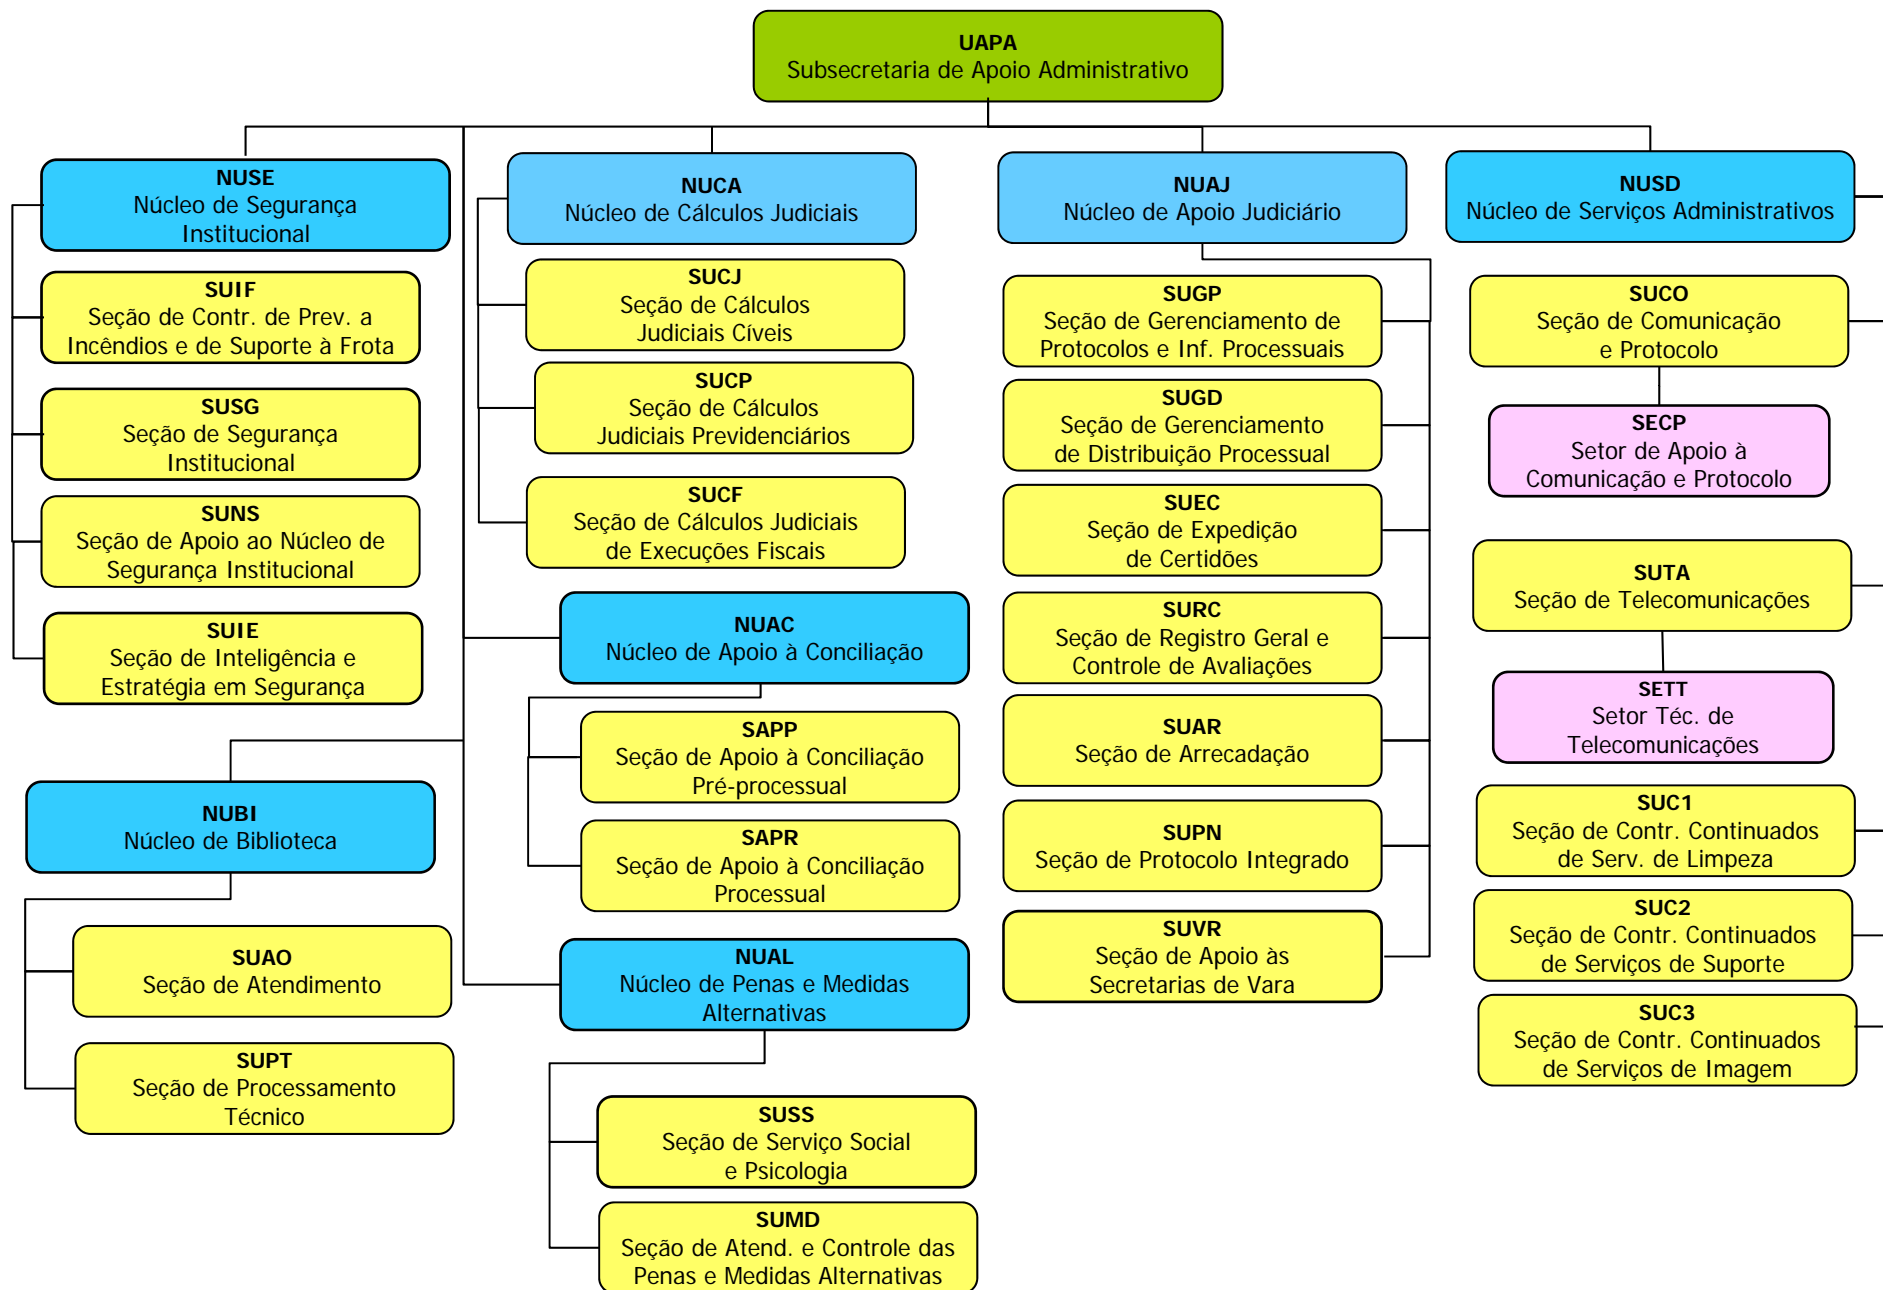

DIRETORIA DO FORO E SECRETARIA ADMINISTRATIVA

SECRETARIA ADMINISTRATIVA

SUBSECRETARIA DE GESTÃO DE PESSOAS

SUBSECRETARIA DE MANUTENÇÃO E INFRAESTRUTURA

SUBSECRETARIA DE PLANEJAMENTO, ORÇAMENTO E FINANÇAS

SUBSECRETARIA DE MATERIAIS, ARQUIVO E GESTÃO DOCUMENTAL

SUBSECRETARIA DE APOIO ADMINISTRATIVO

FÓRUM CÍVEL MINISTRO PEDRO LESSA - 1ª SUBSEÇÃO JUDICIÁRIA - SÃO PAULO

FÓRUM DE EXECUÇÕES FISCAIS - 1ª SUBSEÇÃO JUDICIÁRIA - SÃO PAULO

FÓRUM PREVIDENCIÁRIO - 1ª SUBSEÇÃO JUDICIÁRIA - SÃO PAULO

* A Resolução n.º 321/2008, do Conselho da Justiça Federal da 3ª Região, readequou e unificou a estrutura organizacional das áreas administrativas do Fórum Criminal e do Fórum Previdenciário, porque ambos estão instalados no mesmo prédio. Verifique a estrutura administrativa do “Fórum Criminal e Previdenciário” na próxima página.