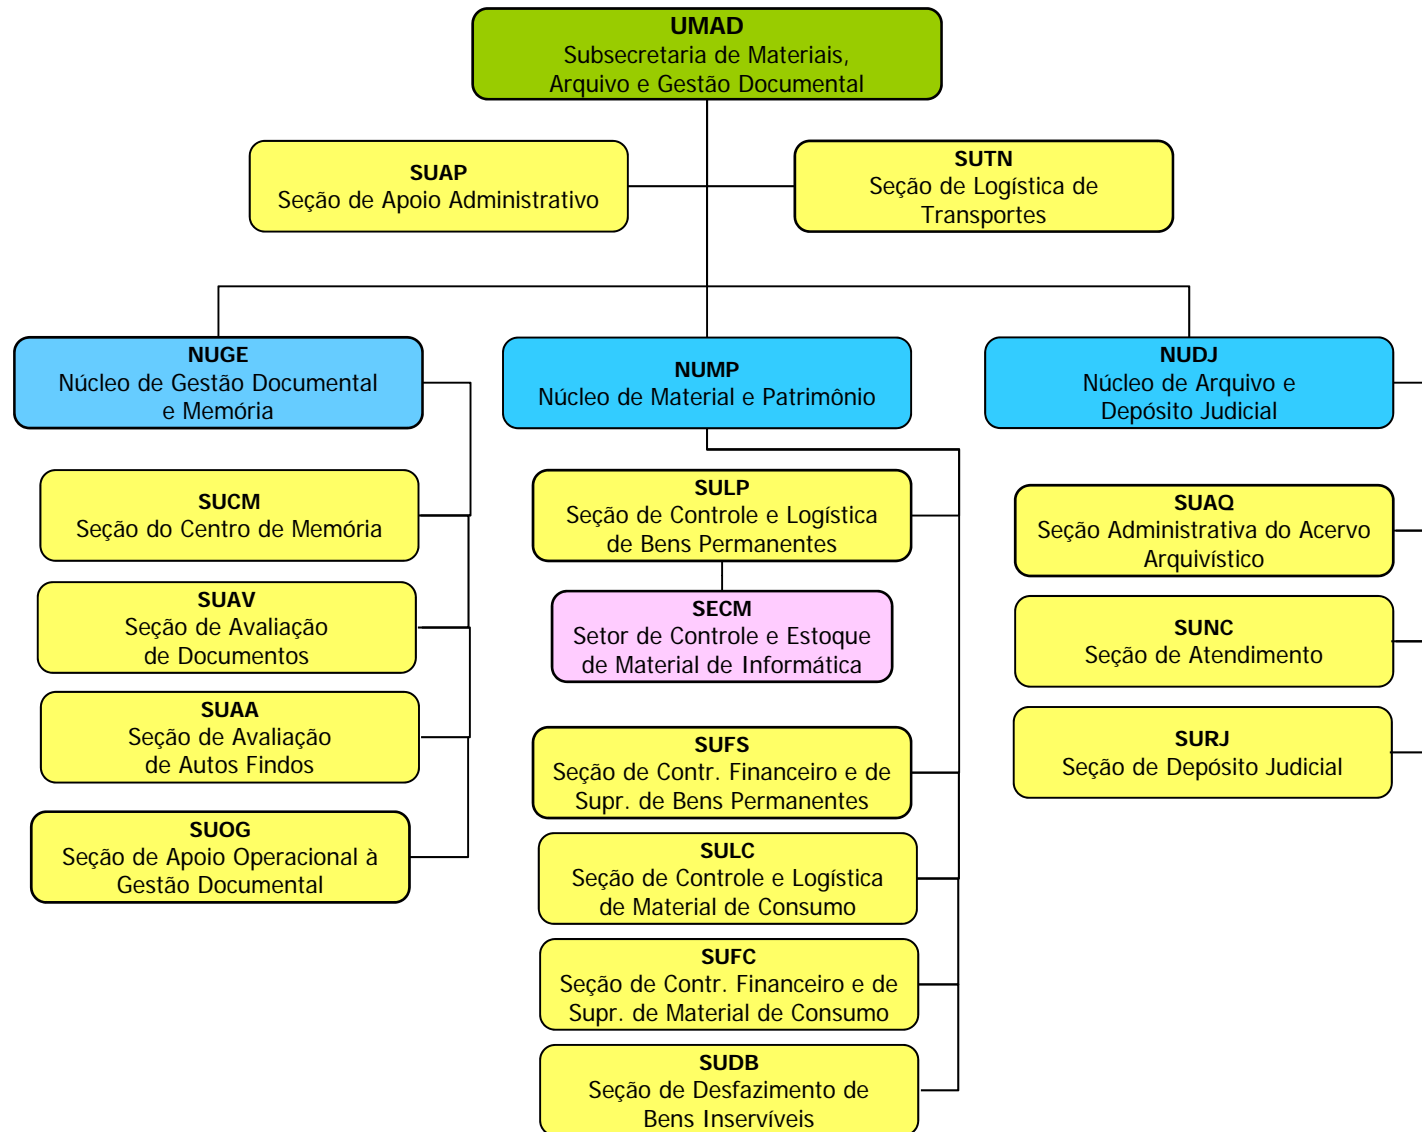

DIRETORIA DO FORO E SECRETARIA ADMINISTRATIVA

SECRETARIA ADMINISTRATIVA

SUBSECRETARIA DE GESTÃO DE PESSOAS

SUBSECRETARIA DE MANUTENÇÃO E INFRAESTRUTURA

SUBSECRETARIA DE PLANEJAMENTO, ORÇAMENTO E FINANÇAS

SUBSECRETARIA DE MATERIAIS, ARQUIVO E GESTÃO DOCUMENTAL

SUBSECRETARIA DE APOIO ADMINISTRATIVO

FÓRUM CÍVEL MINISTRO PEDRO LESSA - 1ª SUBSEÇÃO JUDICIÁRIA - SÃO PAULO

FÓRUM DE EXECUÇÕES FISCAIS - 1ª SUBSEÇÃO JUDICIÁRIA - SÃO PAULO

FÓRUM PREVIDENCIÁRIO - 1ª SUBSEÇÃO JUDICIÁRIA - SÃO PAULO

* A Resolução n.º 321/2008, do Conselho da Justiça Federal da 3ª Região, readequou e unificou a estrutura organizacional das áreas administrativas do Fórum Criminal e do Fórum Previdenciário, porque ambos estão instalados no mesmo prédio. Verifique a estrutura administrativa do “Fórum Criminal e Previdenciário” na próxima página.