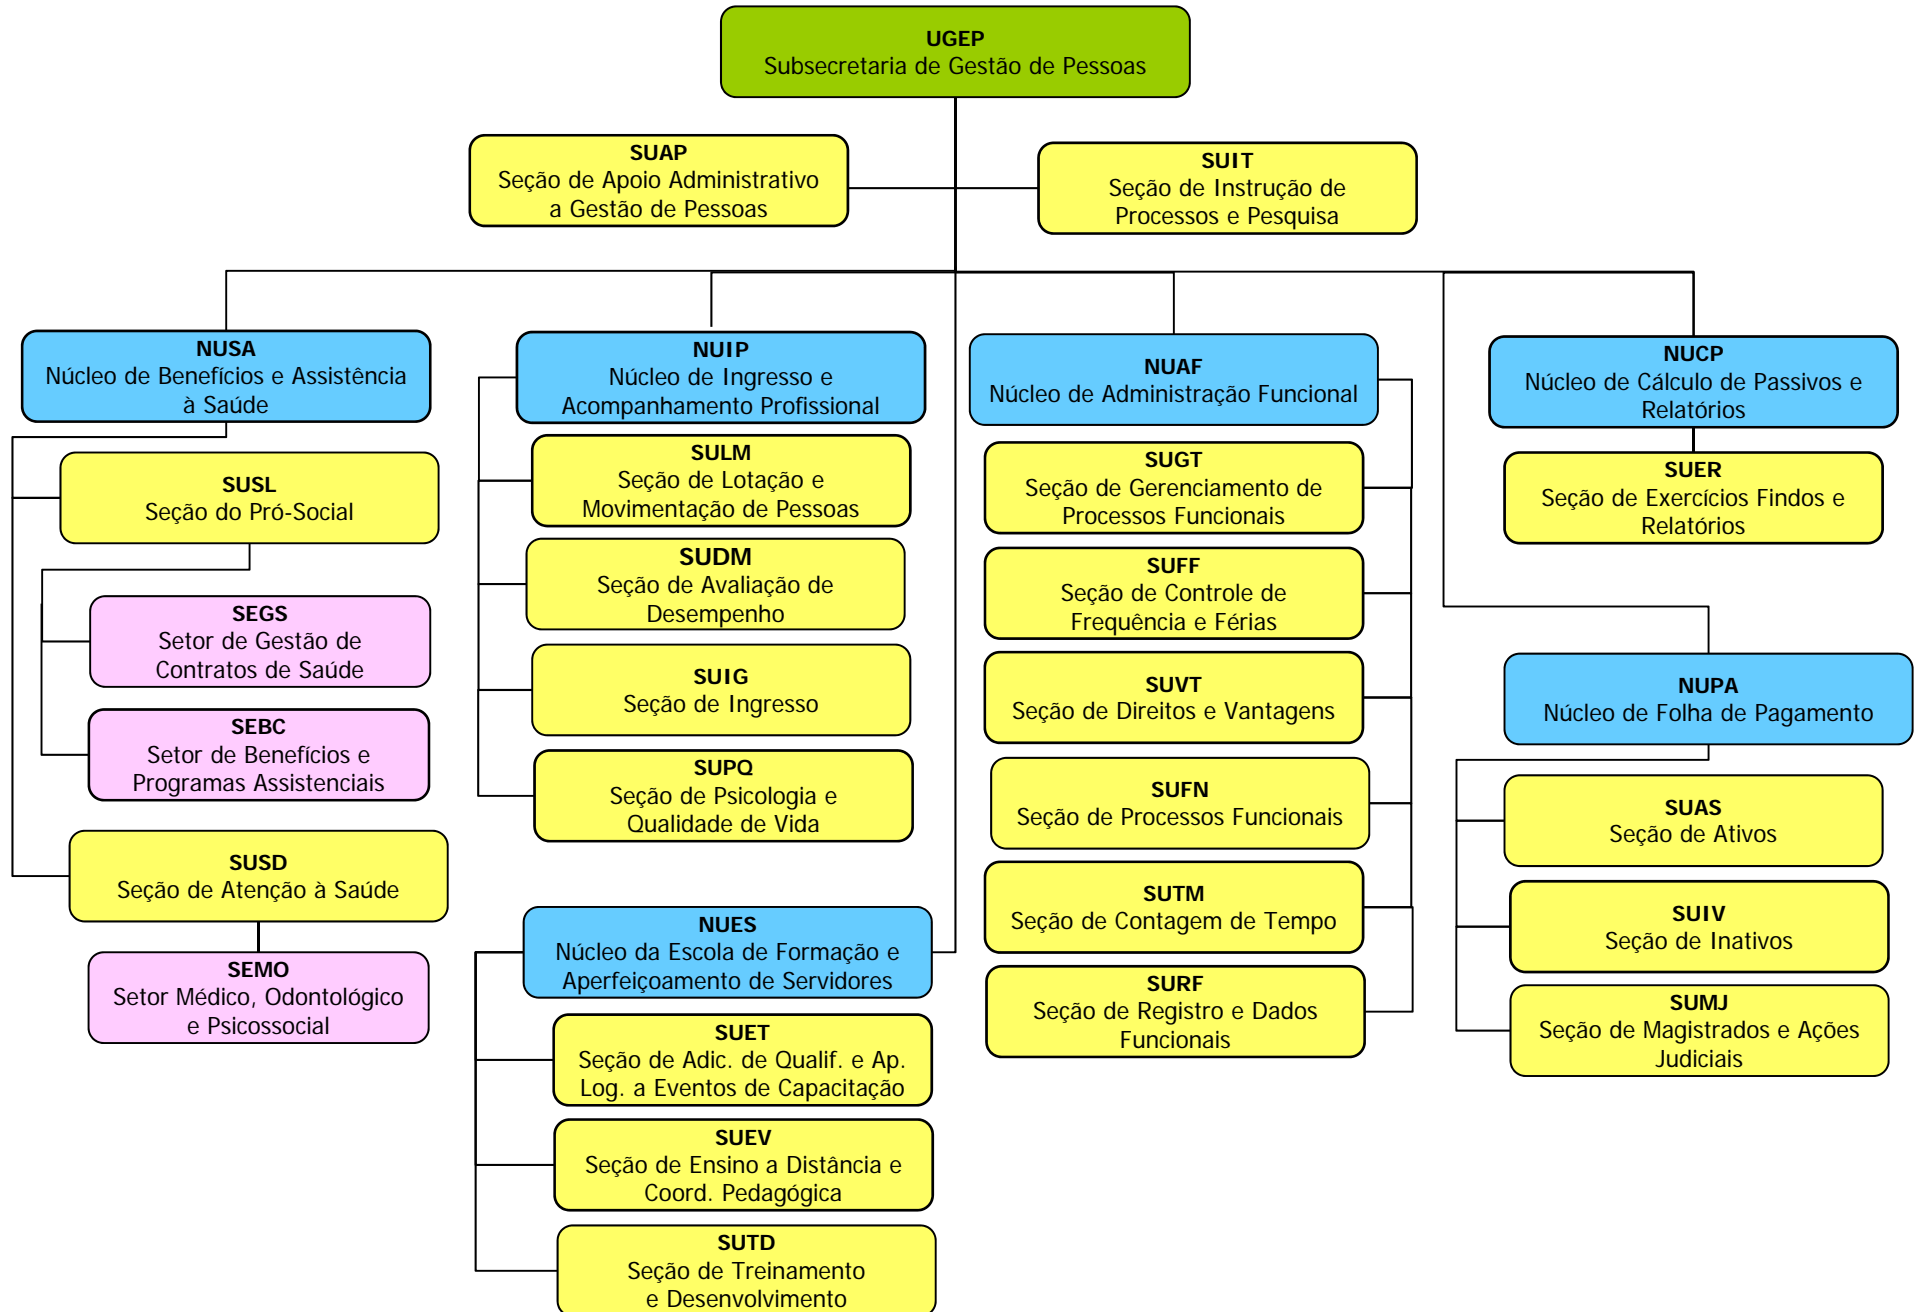

DIRETORIA DO FORO E SECRETARIA ADMINISTRATIVA

SECRETARIA ADMINISTRATIVA

SUBSECRETARIA DE GESTÃO DE PESSOAS

SUBSECRETARIA DE MANUTENÇÃO E INFRAESTRUTURA

SUBSECRETARIA DE PLANEJAMENTO, ORÇAMENTO E FINANÇAS

SUBSECRETARIA DE MATERIAIS, ARQUIVO E GESTÃO DOCUMENTAL

SUBSECRETARIA DE APOIO ADMINISTRATIVO

FÓRUM CÍVEL MINISTRO PEDRO LESSA - 1ª SUBSEÇÃO JUDICIÁRIA - SÃO PAULO

FÓRUM DE EXECUÇÕES FISCAIS - 1ª SUBSEÇÃO JUDICIÁRIA - SÃO PAULO

FÓRUM PREVIDENCIÁRIO - 1ª SUBSEÇÃO JUDICIÁRIA - SÃO PAULO

* A Resolução n.º 321/2008, do Conselho da Justiça Federal da 3ª Região, readequou e unificou a estrutura organizacional das áreas administrativas do Fórum Criminal e do Fórum Previdenciário, porque ambos estão instalados no mesmo prédio. Verifique a estrutura administrativa do “Fórum Criminal e Previdenciário” na próxima página.

TURMAS RECURSAIS DA SEÇÃO JUDICIÁRIA DE SÃO PAULO

FÓRUM DE RIBEIRÃO PRETO - 2ª SUBSEÇÃO JUDICIÁRIA

JUIZADO ESPECIAL FEDERAL DE RIBEIRÃO PRETO - 2ª SUBSEÇÃO JUDICIÁRIA

FÓRUM DE SÃO JOSÉ DOS CAMPOS - 3ª SUBSEÇÃO JUDICIÁRIA