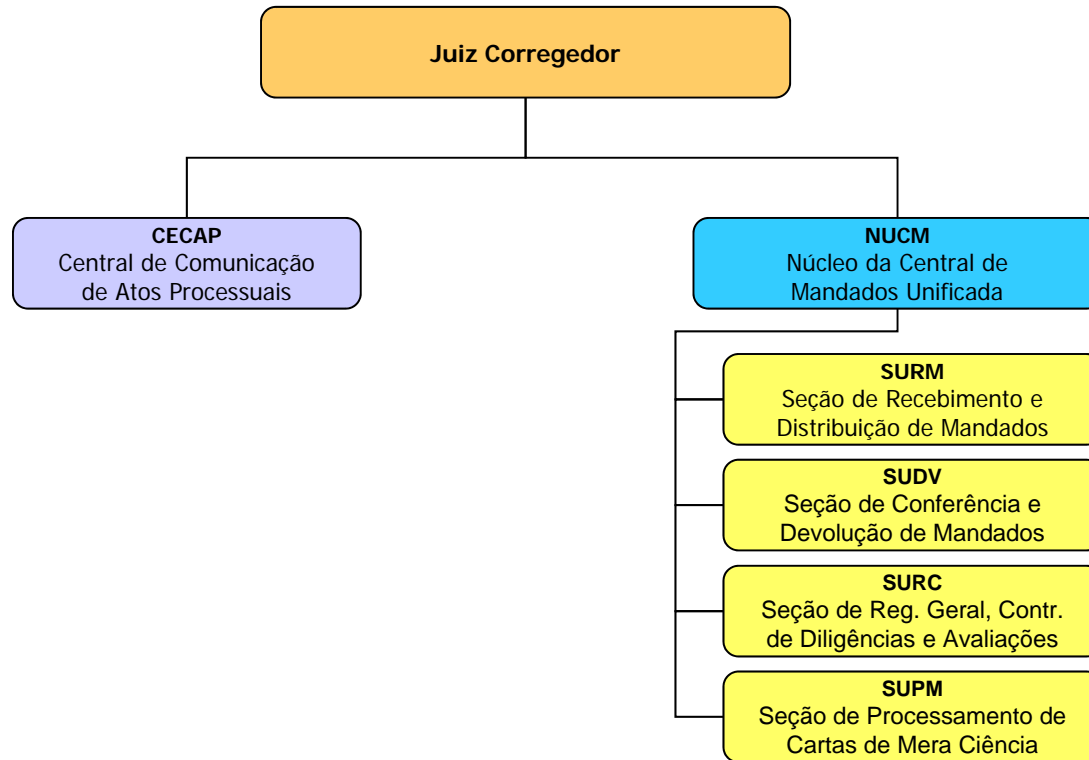

DIRETORIA DO FORO E SECRETARIA ADMINISTRATIVA

SECRETARIA ADMINISTRATIVA

SUBSECRETARIA DE GESTÃO DE PESSOAS

SUBSECRETARIA DE MANUTENÇÃO E INFRAESTRUTURA

SUBSECRETARIA DE PLANEJAMENTO, ORÇAMENTO E FINANÇAS

SUBSECRETARIA DE MATERIAIS, ARQUIVO E GESTÃO DOCUMENTAL

SUBSECRETARIA DE APOIO ADMINISTRATIVO

FÓRUM CÍVEL MINISTRO PEDRO LESSA - 1ª SUBSEÇÃO JUDICIÁRIA - SÃO PAULO

FÓRUM DE EXECUÇÕES FISCAIS - 1ª SUBSEÇÃO JUDICIÁRIA - SÃO PAULO

FÓRUM PREVIDENCIÁRIO - 1ª SUBSEÇÃO JUDICIÁRIA - SÃO PAULO

* A Resolução n.º 321/2008, do Conselho da Justiça Federal da 3ª Região, readequou e unificou a estrutura organizacional das áreas administrativas do Fórum Criminal e do Fórum Previdenciário, porque ambos estão instalados no mesmo prédio. Verifique a estrutura administrativa do “Fórum Criminal e Previdenciário” na próxima página.

FÓRUM CRIMINAL MINISTRO JARBAS NOBRE - 1ª SUBSEÇÃO JUDICIÁRIA - SÃO PAULO

CENTRAL DE MANDADOS UNIFICADA - 1ª SUBSEÇÃO JUDICIÁRIA - SÃO PAULO

CENTRAL DE HASTAS PÚBLICAS UNIFICADAS

JUIZADO ESPECIAL FEDERAL DE SÃO PAULO - 1ª SUBSEÇÃO JUDICIÁRIA