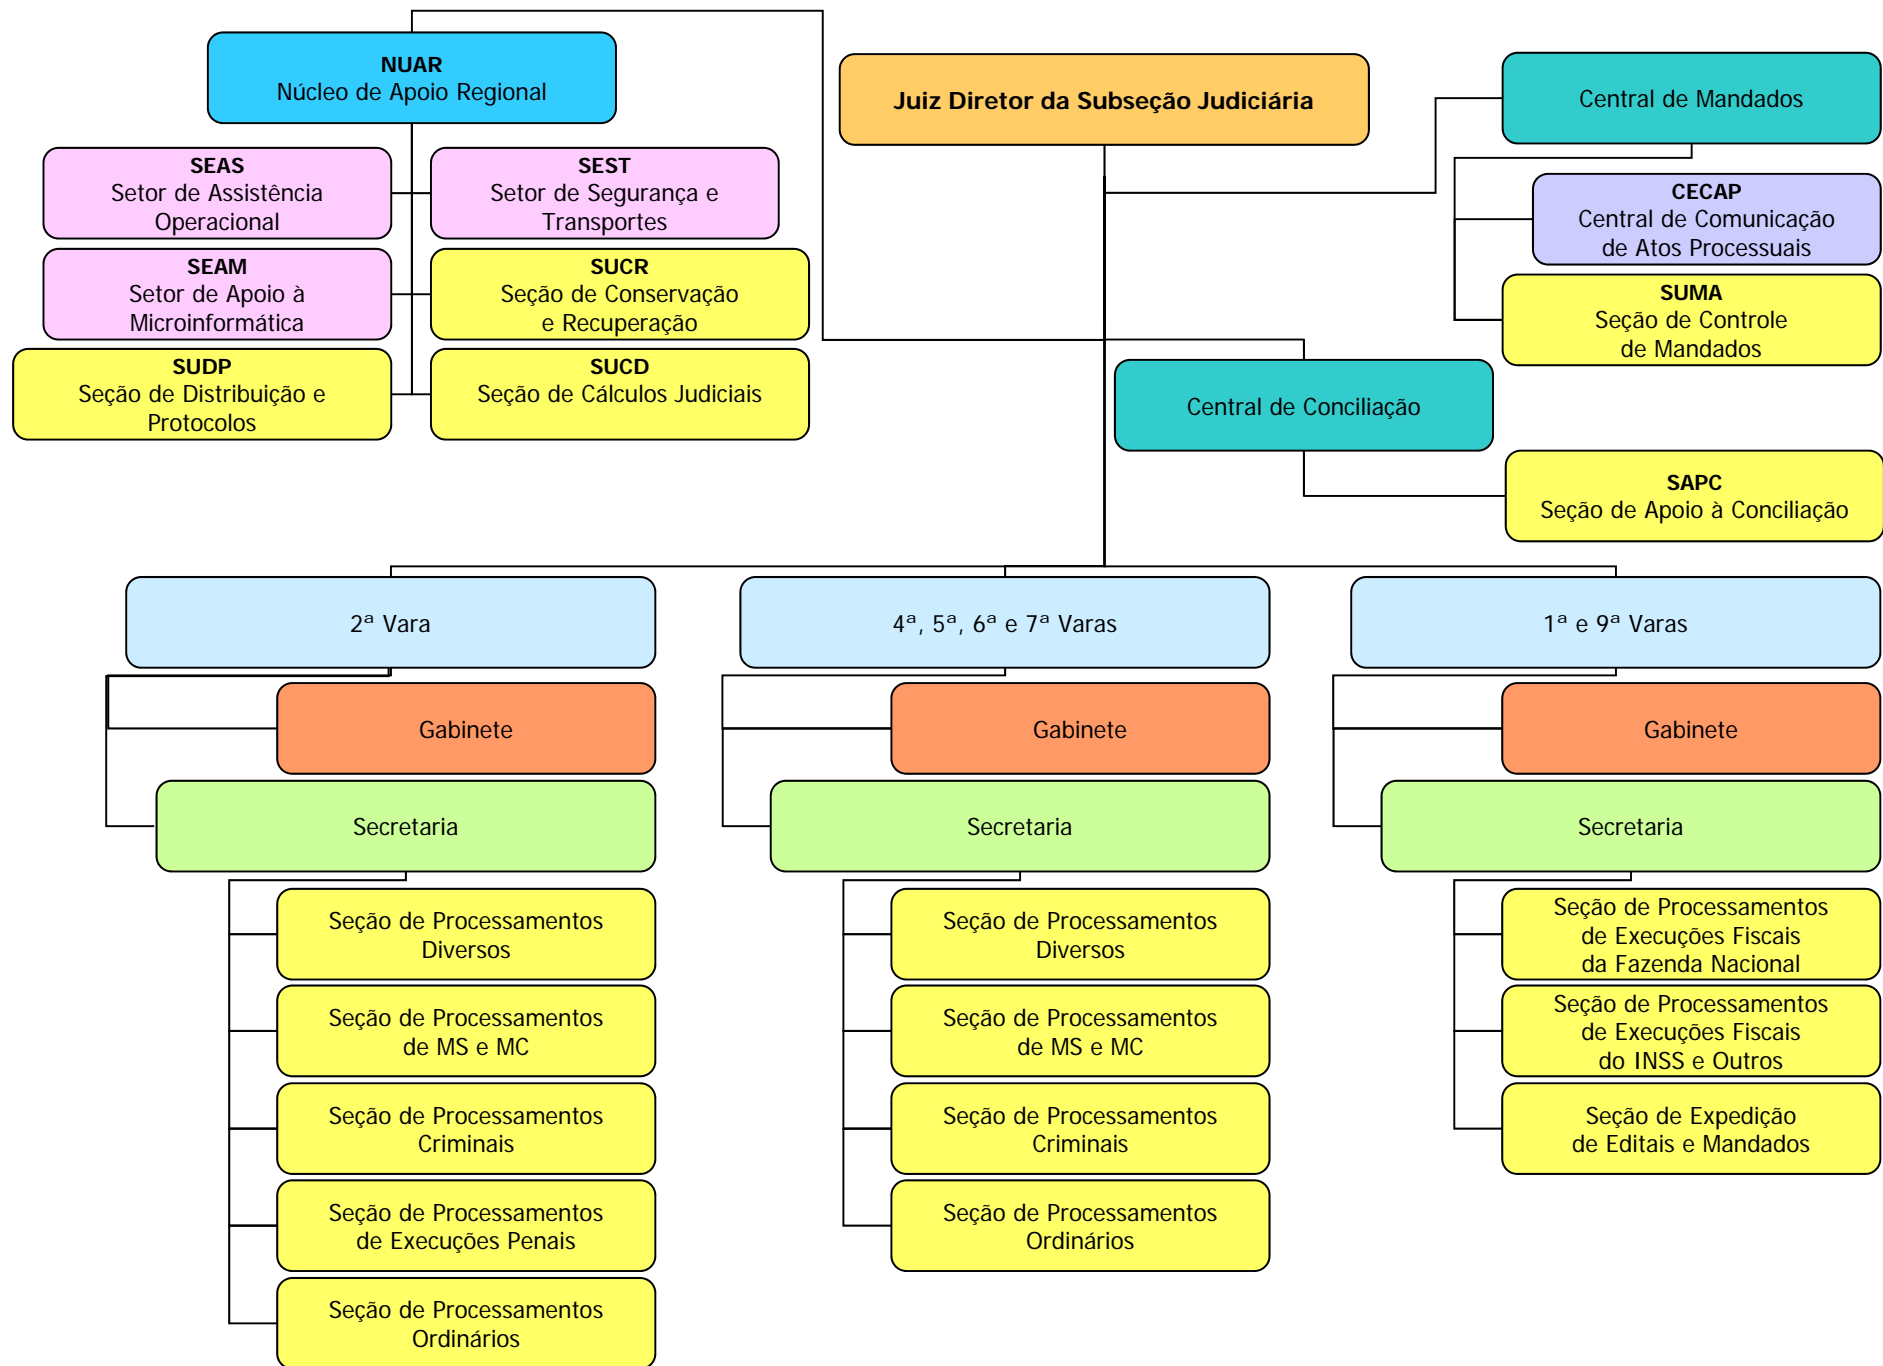

SUBSECRETARIA DE APOIO ADMINISTRATIVO

FÓRUM CÍVEL MINISTRO PEDRO LESSA - 1ª SUBSEÇÃO JUDICIÁRIA - SÃO PAULO

FÓRUM DE EXECUÇÕES FISCAIS - 1ª SUBSEÇÃO JUDICIÁRIA - SÃO PAULO

FÓRUM PREVIDENCIÁRIO - 1ª SUBSEÇÃO JUDICIÁRIA - SÃO PAULO

* A Resolução n.º 321/2008, do Conselho da Justiça Federal da 3ª Região, readequou e unificou a estrutura organizacional das áreas administrativas do Fórum Criminal e do Fórum Previdenciário, porque ambos estão instalados no mesmo prédio. Verifique a estrutura administrativa do “Fórum Criminal e Previdenciário” na próxima página.

FÓRUM CRIMINAL MINISTRO JARBAS NOBRE - 1ª SUBSEÇÃO JUDICIÁRIA - SÃO PAULO

CENTRAL DE MANDADOS UNIFICADA - 1ª SUBSEÇÃO JUDICIÁRIA - SÃO PAULO

CENTRAL DE HASTAS PÚBLICAS UNIFICADAS

JUIZADO ESPECIAL FEDERAL DE SÃO PAULO - 1ª SUBSEÇÃO JUDICIÁRIA

TURMAS RECURSAIS DA SEÇÃO JUDICIÁRIA DE SÃO PAULO

FÓRUM DE RIBEIRÃO PRETO - 2ª SUBSEÇÃO JUDICIÁRIA

JUIZADO ESPECIAL FEDERAL DE RIBEIRÃO PRETO - 2ª SUBSEÇÃO JUDICIÁRIA

FÓRUM DE SÃO JOSÉ DOS CAMPOS - 3ª SUBSEÇÃO JUDICIÁRIA