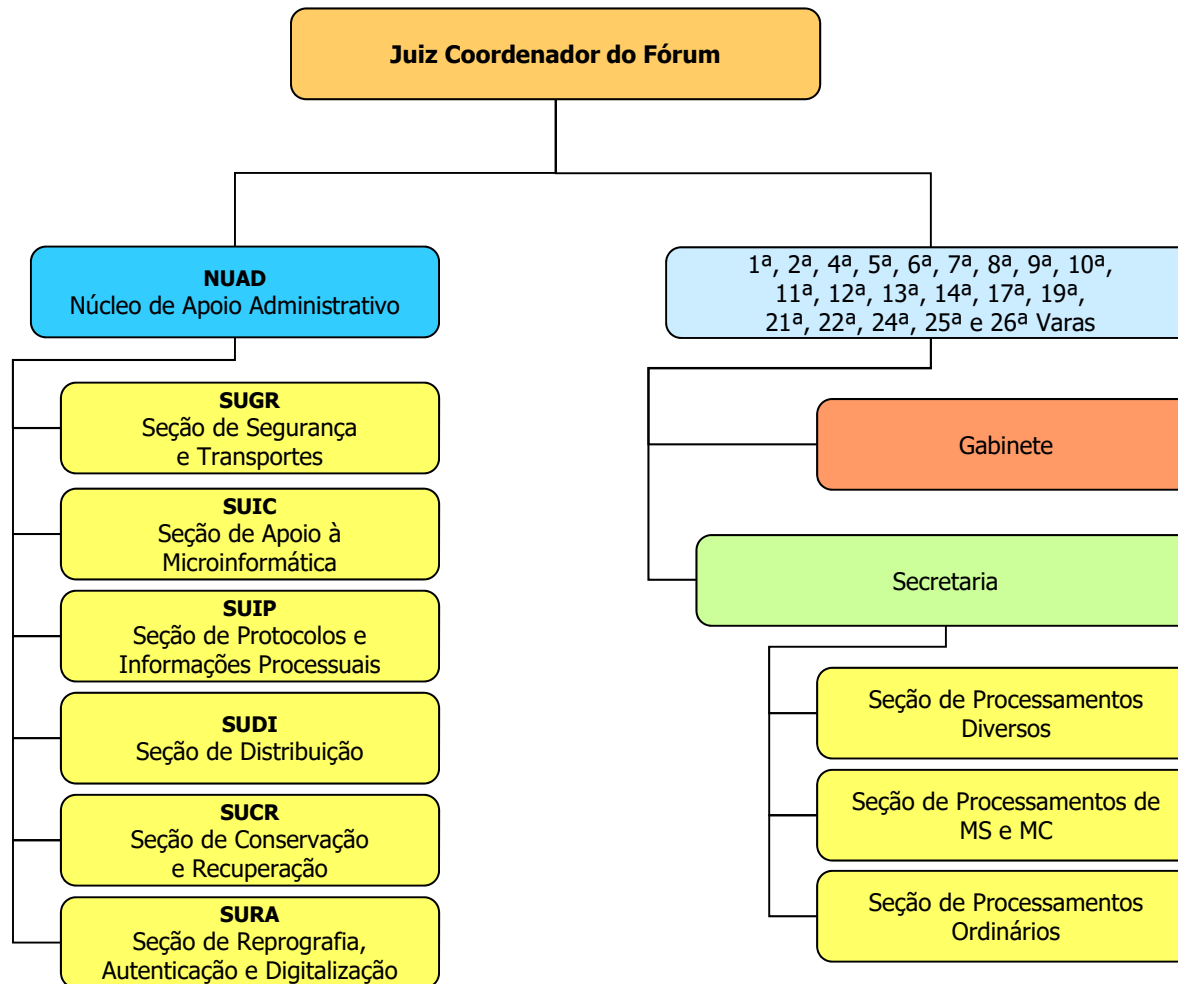

SUBSECRETARIA DE MANUTENÇÃO E INFRAESTRUTURA

SUBSECRETARIA DE PLANEJAMENTO, ORÇAMENTO E FINANÇAS

SUBSECRETARIA DE MATERIAIS, ARQUIVO E GESTÃO DOCUMENTAL

SUBSECRETARIA DE APOIO ADMINISTRATIVO

FÓRUM CÍVEL MINISTRO PEDRO LESSA - 1ª SUBSEÇÃO JUDICIÁRIA - SÃO PAULO

FÓRUM DE EXECUÇÕES FISCAIS - 1ª SUBSEÇÃO JUDICIÁRIA - SÃO PAULO

FÓRUM PREVIDENCIÁRIO - 1ª SUBSEÇÃO JUDICIÁRIA - SÃO PAULO

* A Resolução n.º 321/2008, do Conselho da Justiça Federal da 3ª Região, readequou e unificou a estrutura organizacional das áreas administrativas do Fórum Criminal e do Fórum Previdenciário, porque ambos estão instalados no mesmo prédio. Verifique a estrutura administrativa do "Fórum Criminal e Previdenciário" na próxima página.