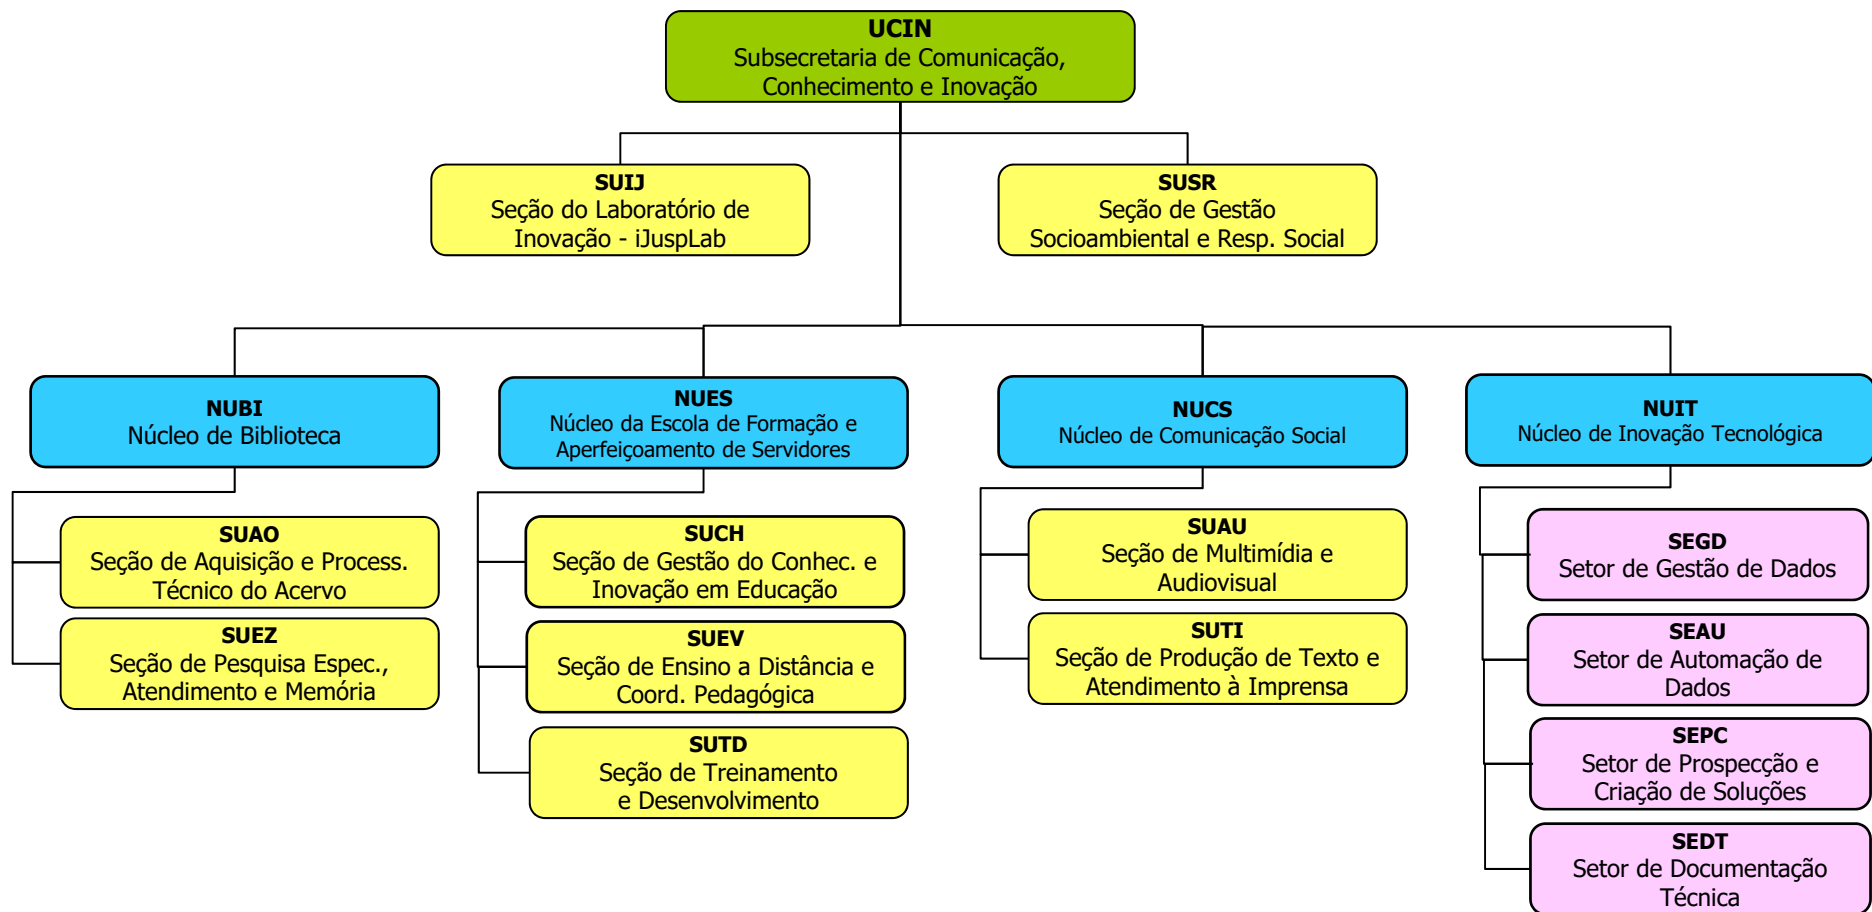

DIRETORIA DO FORO E SECRETARIA ADMINISTRATIVA

SECRETARIA ADMINISTRATIVA

SUBSECRETARIA DE COMUNICAÇÃO, CONHECIMENTO E INOVAÇÃO

SUBSECRETARIA DE COMPRAS, LICITAÇÕES E CONTRATOS

SUBSECRETARIA DE GESTÃO DE PESSOAS

SUBSECRETARIA DE MANUTENÇÃO E INFRAESTRUTURA

SUBSECRETARIA DE PLANEJAMENTO, ORÇAMENTO E FINANÇAS

SUBSECRETARIA DE MATERIAIS, ARQUIVO E GESTÃO DOCUMENTAL

SUBSECRETARIA DE APOIO ADMINISTRATIVO

FÓRUM CÍVEL MINISTRO PEDRO LESSA - 1ª SUBSEÇÃO JUDICIÁRIA - SÃO PAULO

FÓRUM DE EXECUÇÕES FISCAIS - 1ª SUBSEÇÃO JUDICIÁRIA - SÃO PAULO

FÓRUM PREVIDENCIÁRIO - 1ª SUBSEÇÃO JUDICIÁRIA - SÃO PAULO

* A Resolução n.º 321/2008, do Conselho da Justiça Federal da 3ª Região, readequou e unificou a estrutura organizacional das áreas administrativas do Fórum Criminal e do Fórum Previdenciário, porque ambos estão instalados no mesmo prédio. Verifique a estrutura administrativa do "Fórum Criminal e Previdenciário" na próxima página.