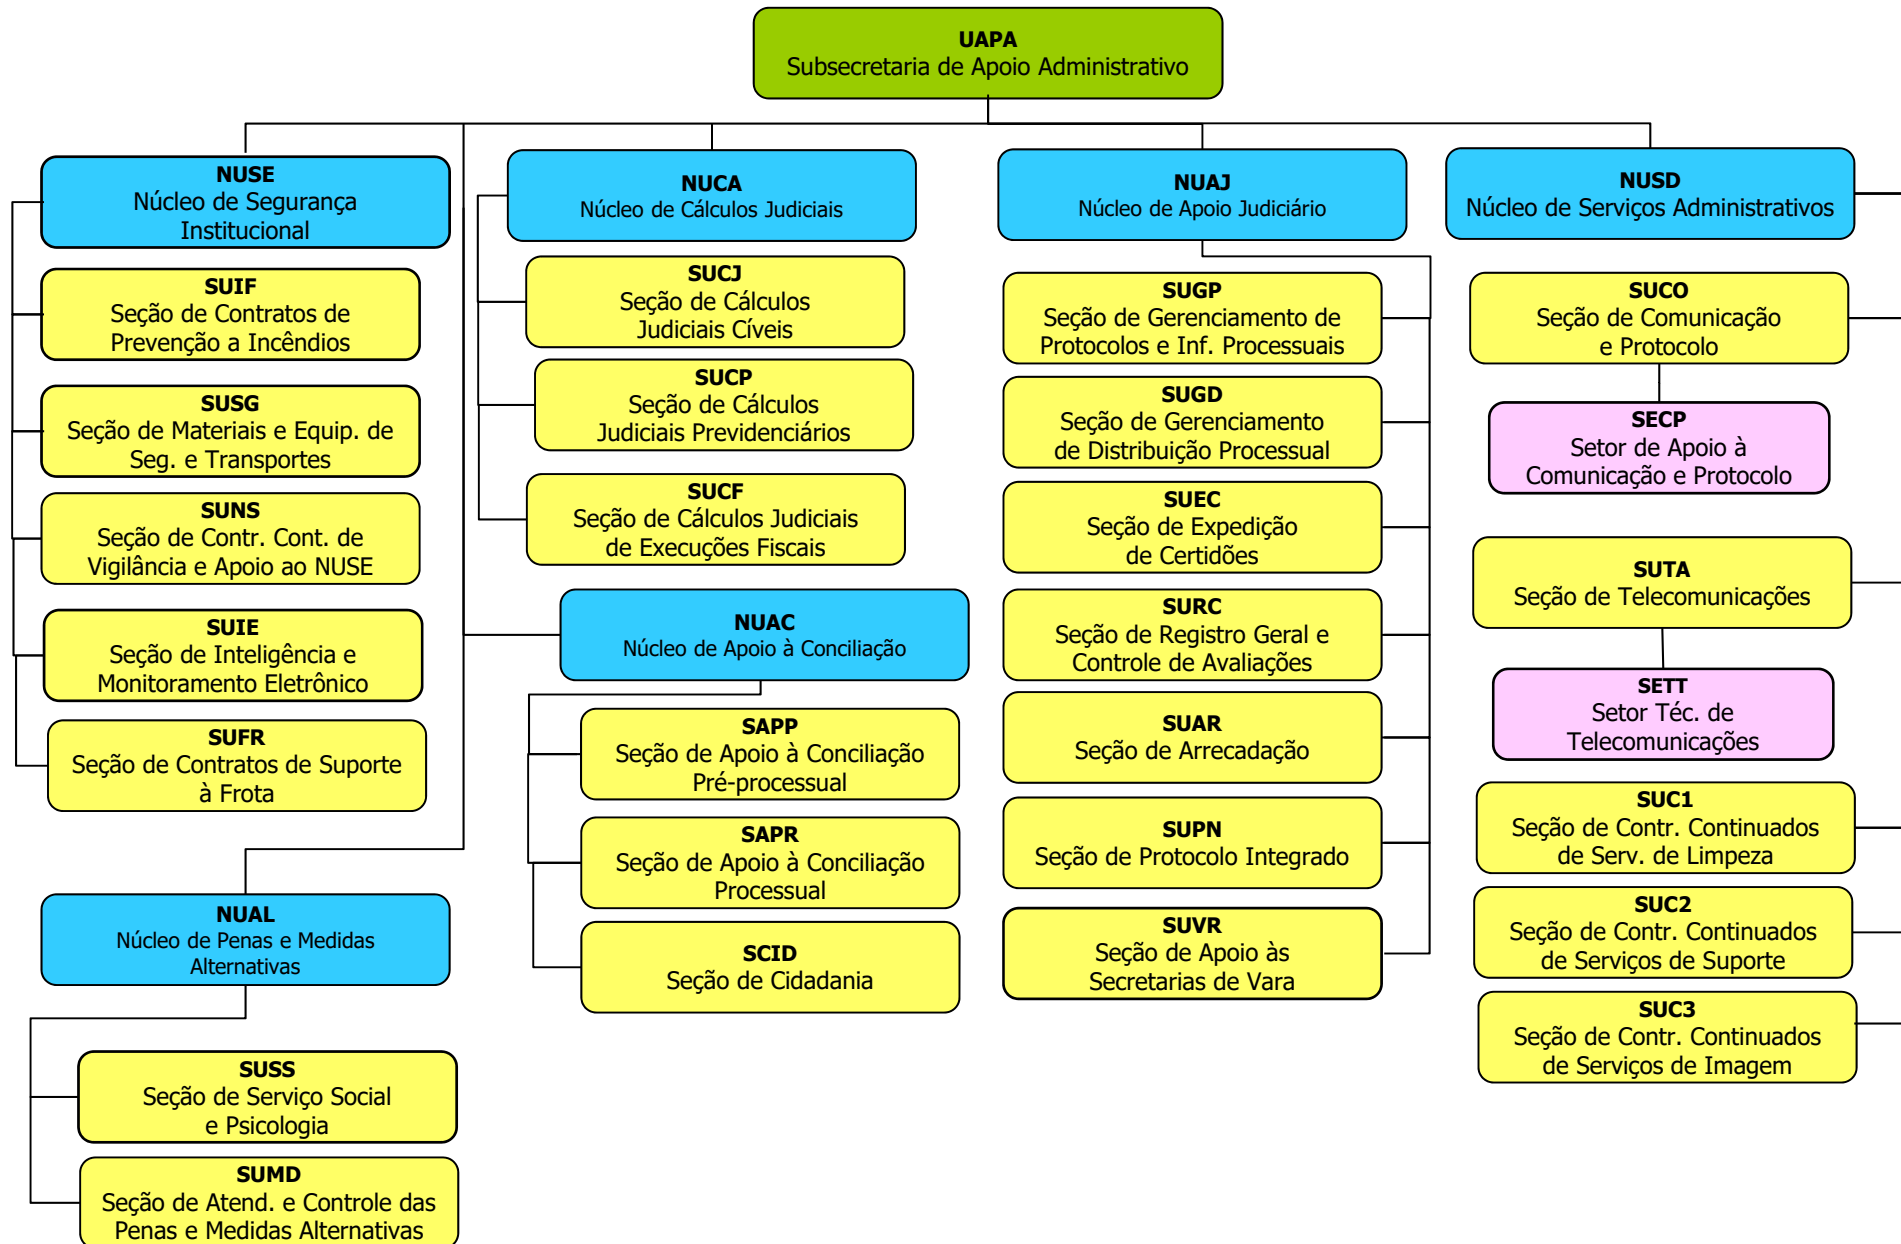

DIRETORIA DO FORO E SECRETARIA ADMINISTRATIVA

SECRETARIA ADMINISTRATIVA

SUBSECRETARIA DE COMUNICAÇÃO, CONHECIMENTO E INOVAÇÃO

SUBSECRETARIA DE COMPRAS, LICITAÇÕES E CONTRATOS

SUBSECRETARIA DE GESTÃO DE PESSOAS

SUBSECRETARIA DE MANUTENÇÃO E INFRAESTRUTURA

SUBSECRETARIA DE PLANEJAMENTO, ORÇAMENTO E FINANÇAS

SUBSECRETARIA DE MATERIAIS, ARQUIVO E GESTÃO DOCUMENTAL

SUBSECRETARIA DE APOIO ADMINISTRATIVO

FÓRUM CÍVEL MINISTRO PEDRO LESSA - 1ª SUBSEÇÃO JUDICIÁRIA - SÃO PAULO

FÓRUM DE EXECUÇÕES FISCAIS - 1ª SUBSEÇÃO JUDICIÁRIA - SÃO PAULO

FÓRUM PREVIDENCIÁRIO - 1ª SUBSEÇÃO JUDICIÁRIA - SÃO PAULO

* A Resolução n.º 321/2008, do Conselho da Justiça Federal da 3ª Região, readequou e unificou a estrutura organizacional das áreas administrativas do Fórum Criminal e do Fórum Previdenciário, porque ambos estão instalados no mesmo prédio. Verifique a estrutura administrativa do "Fórum Criminal e Previdenciário" na próxima página.