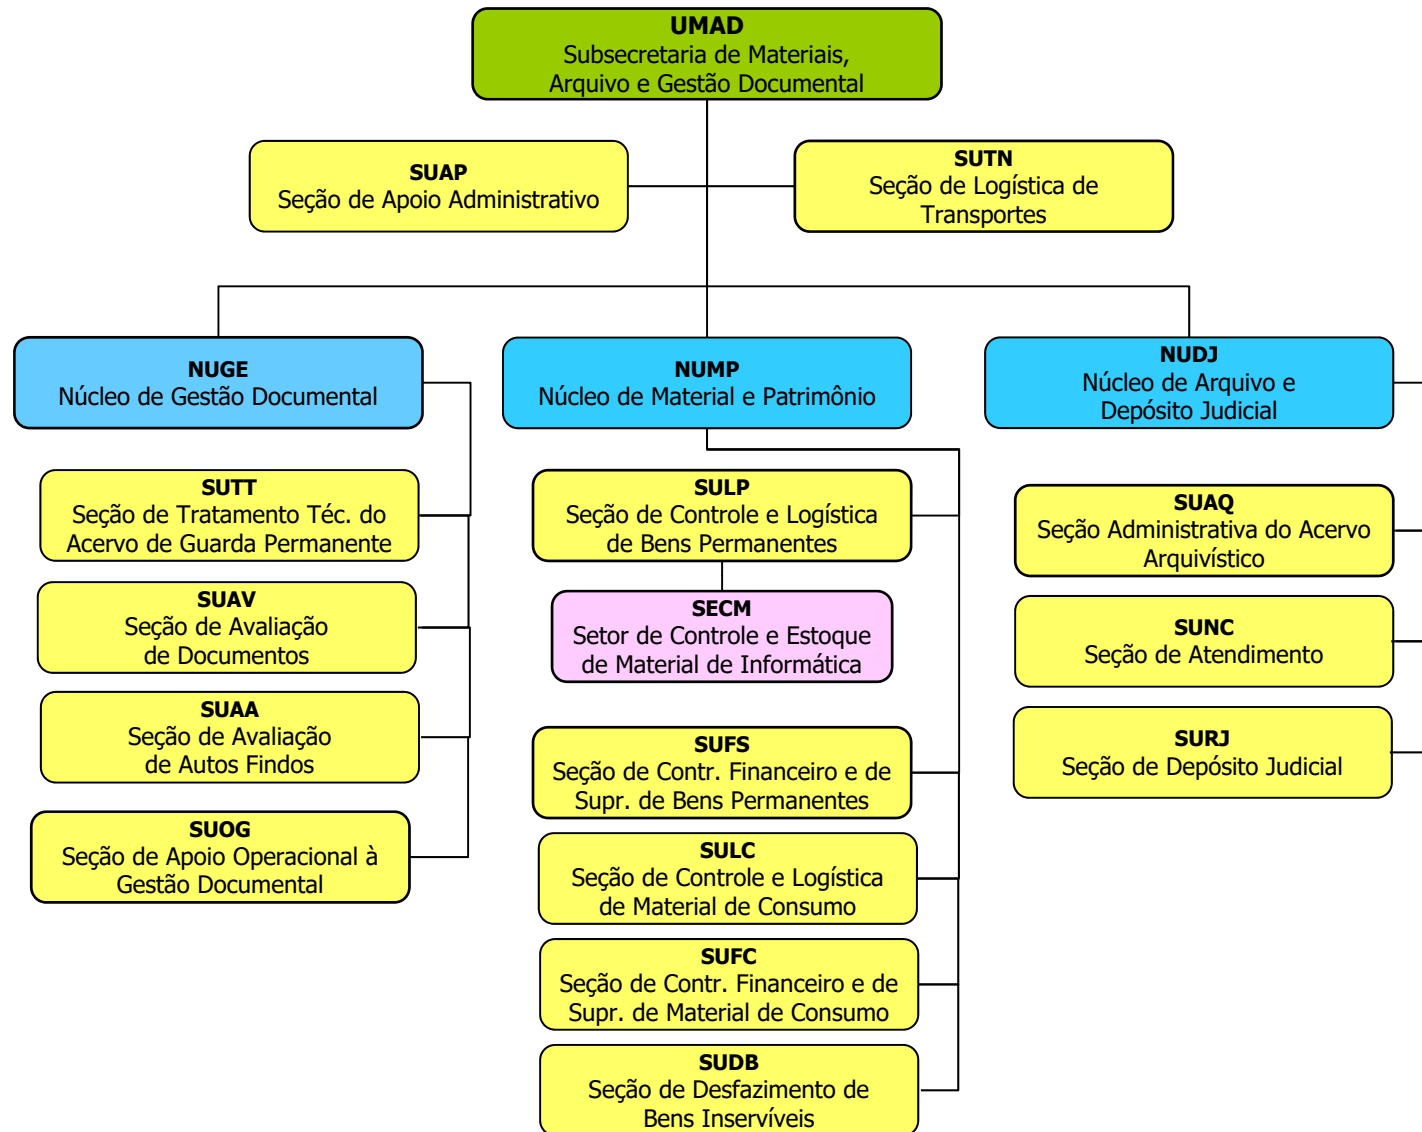

DIRETORIA DO FORO E SECRETARIA ADMINISTRATIVA

SECRETARIA ADMINISTRATIVA

SUBSECRETARIA DE COMUNICAÇÃO, CONHECIMENTO E INOVAÇÃO

SUBSECRETARIA DE COMPRAS, LICITAÇÕES E CONTRATOS

SUBSECRETARIA DE GESTÃO DE PESSOAS

SUBSECRETARIA DE MANUTENÇÃO E INFRAESTRUTURA

SUBSECRETARIA DE PLANEJAMENTO, ORÇAMENTO E FINANÇAS

SUBSECRETARIA DE MATERIAIS, ARQUIVO E GESTÃO DOCUMENTAL

SUBSECRETARIA DE APOIO ADMINISTRATIVO

FÓRUM CÍVEL MINISTRO PEDRO LESSA - 1ª SUBSEÇÃO JUDICIÁRIA - SÃO PAULO

FÓRUM DE EXECUÇÕES FISCAIS - 1ª SUBSEÇÃO JUDICIÁRIA - SÃO PAULO

FÓRUM PREVIDENCIÁRIO - 1ª SUBSEÇÃO JUDICIÁRIA - SÃO PAULO

* A Resolução n.º 321/2008, do Conselho da Justiça Federal da 3ª Região, readequou e unificou a estrutura organizacional das áreas administrativas do Fórum Criminal e do Fórum Previdenciário, porque ambos estão instalados no mesmo prédio. Verifique a estrutura administrativa do "Fórum Criminal e Previdenciário" na próxima página.