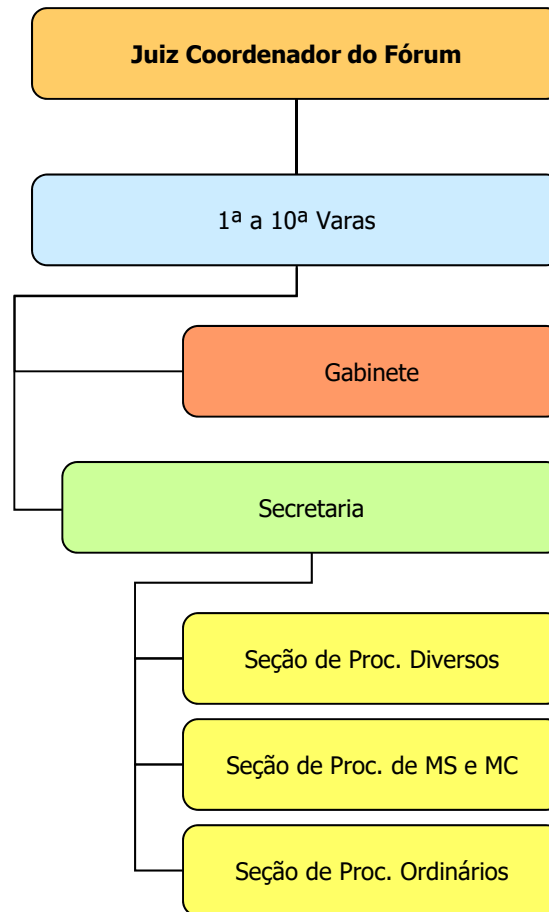

SUBSECRETARIA DE MANUTENÇÃO E INFRAESTRUTURA

SUBSECRETARIA DE PLANEJAMENTO, ORÇAMENTO E FINANÇAS

SUBSECRETARIA DE MATERIAIS, ARQUIVO E GESTÃO DOCUMENTAL

SUBSECRETARIA DE APOIO ADMINISTRATIVO

FÓRUM CÍVEL MINISTRO PEDRO LESSA - 1ª SUBSEÇÃO JUDICIÁRIA - SÃO PAULO

FÓRUM DE EXECUÇÕES FISCAIS - 1ª SUBSEÇÃO JUDICIÁRIA - SÃO PAULO

FÓRUM PREVIDENCIÁRIO - 1ª SUBSEÇÃO JUDICIÁRIA - SÃO PAULO

* A Resolução n.º 321/2008, do Conselho da Justiça Federal da 3ª Região, readequou e unificou a estrutura organizacional das áreas administrativas do Fórum Criminal e do Fórum Previdenciário, porque ambos estão instalados no mesmo prédio. Verifique a estrutura administrativa do "Fórum Criminal e Previdenciário" na próxima página.