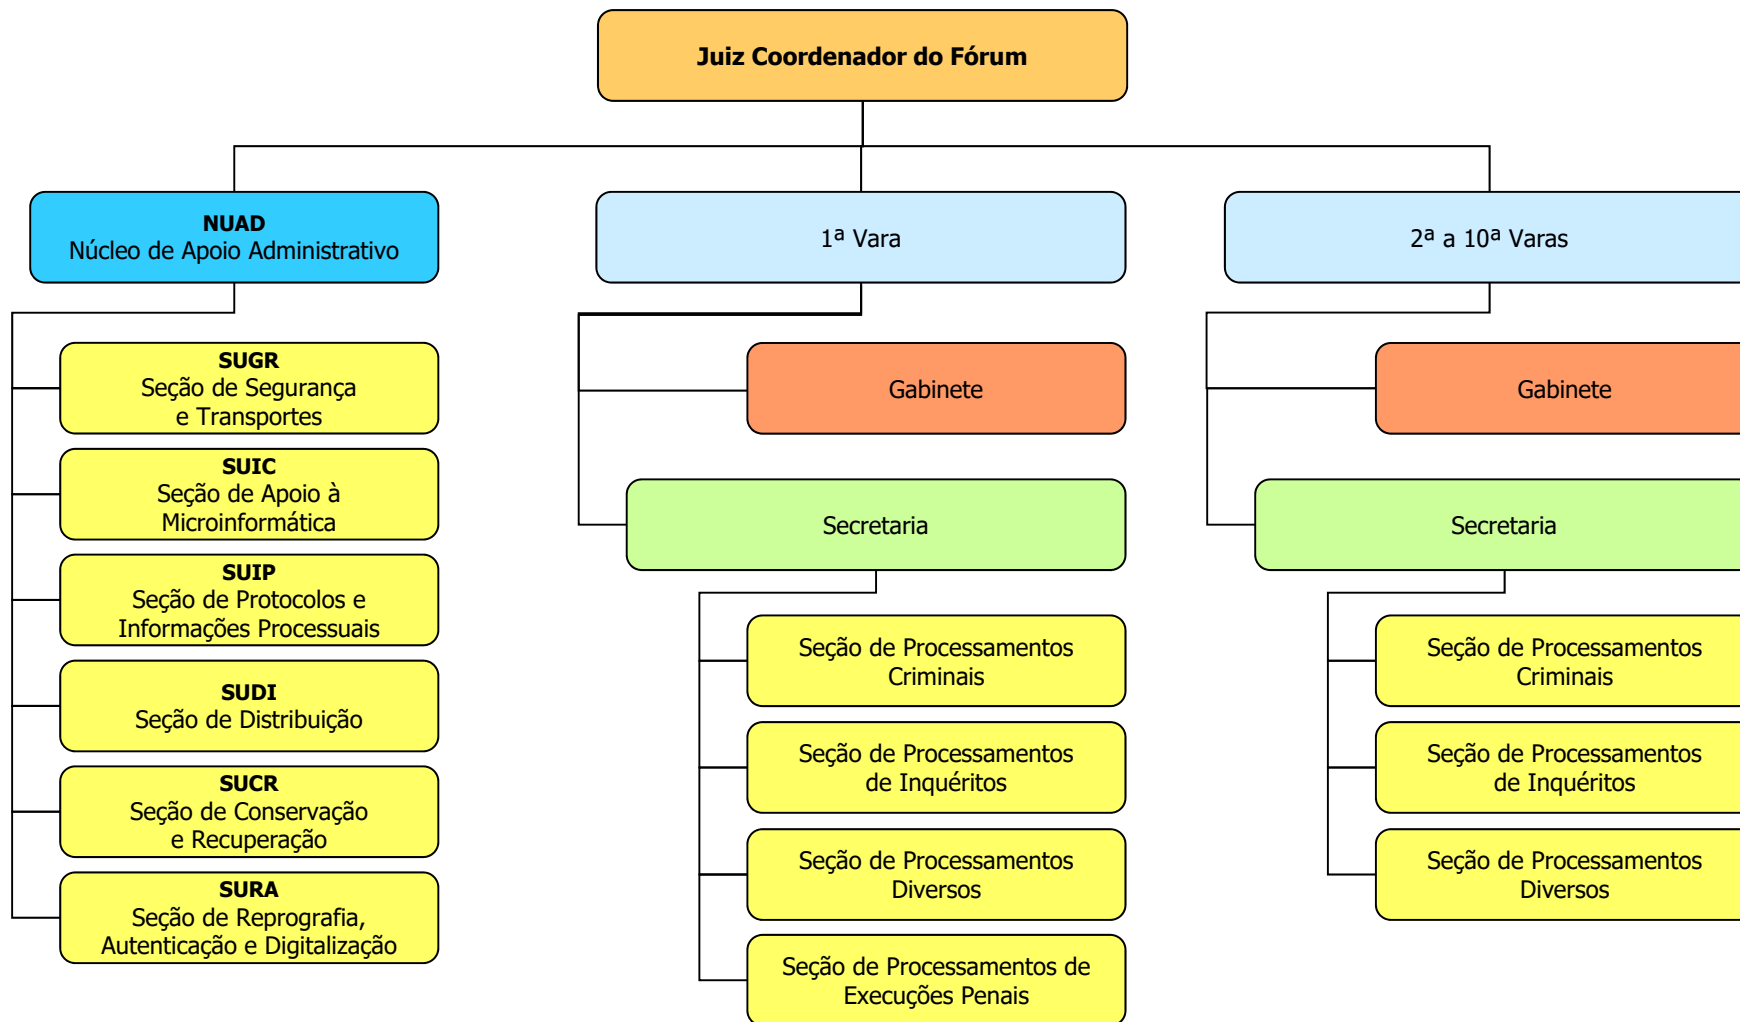

SUBSECRETARIA DE MANUTENÇÃO E INFRAESTRUTURA

SUBSECRETARIA DE PLANEJAMENTO, ORÇAMENTO E FINANÇAS

SUBSECRETARIA DE MATERIAIS, ARQUIVO E GESTÃO DOCUMENTAL

SUBSECRETARIA DE APOIO ADMINISTRATIVO

FÓRUM CÍVEL MINISTRO PEDRO LESSA - 1ª SUBSEÇÃO JUDICIÁRIA - SÃO PAULO

FÓRUM DE EXECUÇÕES FISCAIS - 1ª SUBSEÇÃO JUDICIÁRIA - SÃO PAULO

FÓRUM PREVIDENCIÁRIO - 1ª SUBSEÇÃO JUDICIÁRIA - SÃO PAULO

* A Resolução n.º 321/2008, do Conselho da Justiça Federal da 3ª Região, readequou e unificou a estrutura organizacional das áreas administrativas do Fórum Criminal e do Fórum Previdenciário, porque ambos estão instalados no mesmo prédio. Verifique a estrutura administrativa do "Fórum Criminal e Previdenciário" na próxima página.

FÓRUM CRIMINAL MINISTRO JARBAS NOBRE - 1ª SUBSEÇÃO JUDICIÁRIA - SÃO PAULO

CENTRAL DE MANDADOS UNIFICADA - 1ª SUBSEÇÃO JUDICIÁRIA - SÃO PAULO

CENTRAL DE HASTAS PÚBLICAS UNIFICADAS

JUIZADO ESPECIAL FEDERAL DE SÃO PAULO - 1ª SUBSEÇÃO JUDICIÁRIA