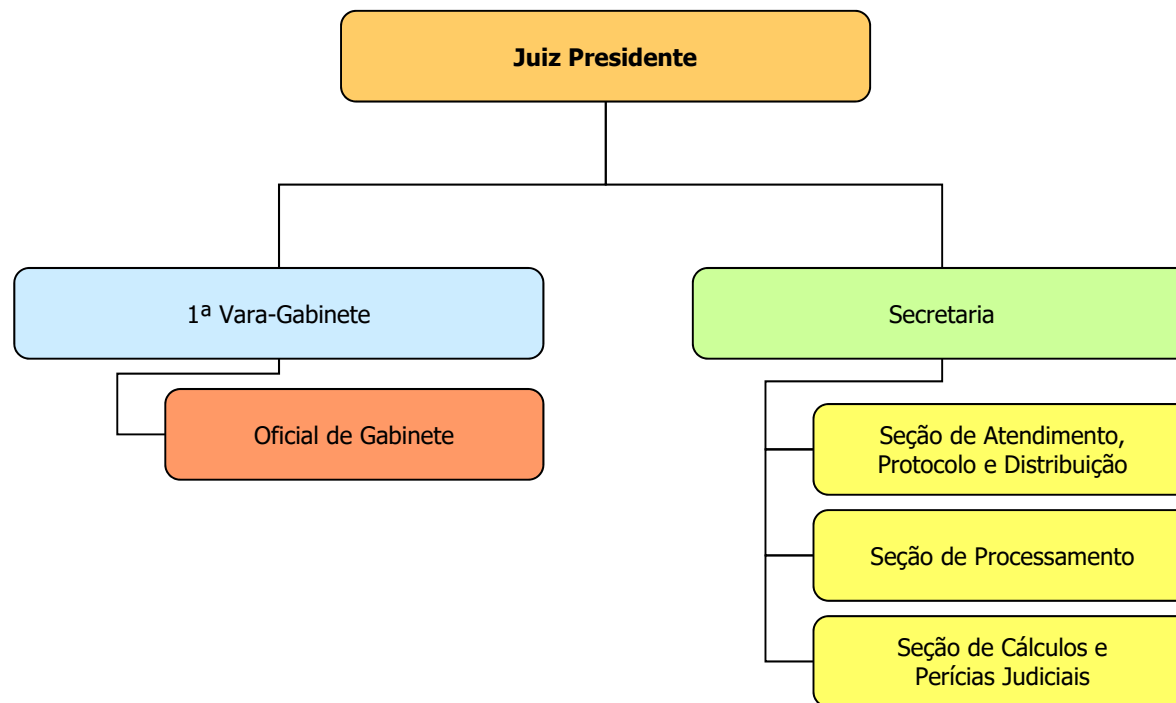

JUIZADO ESPECIAL FEDERAL DE SÃO JOSÉ DOS CAMPOS - 3ª SUBSEÇÃO JUDICIÁRIA