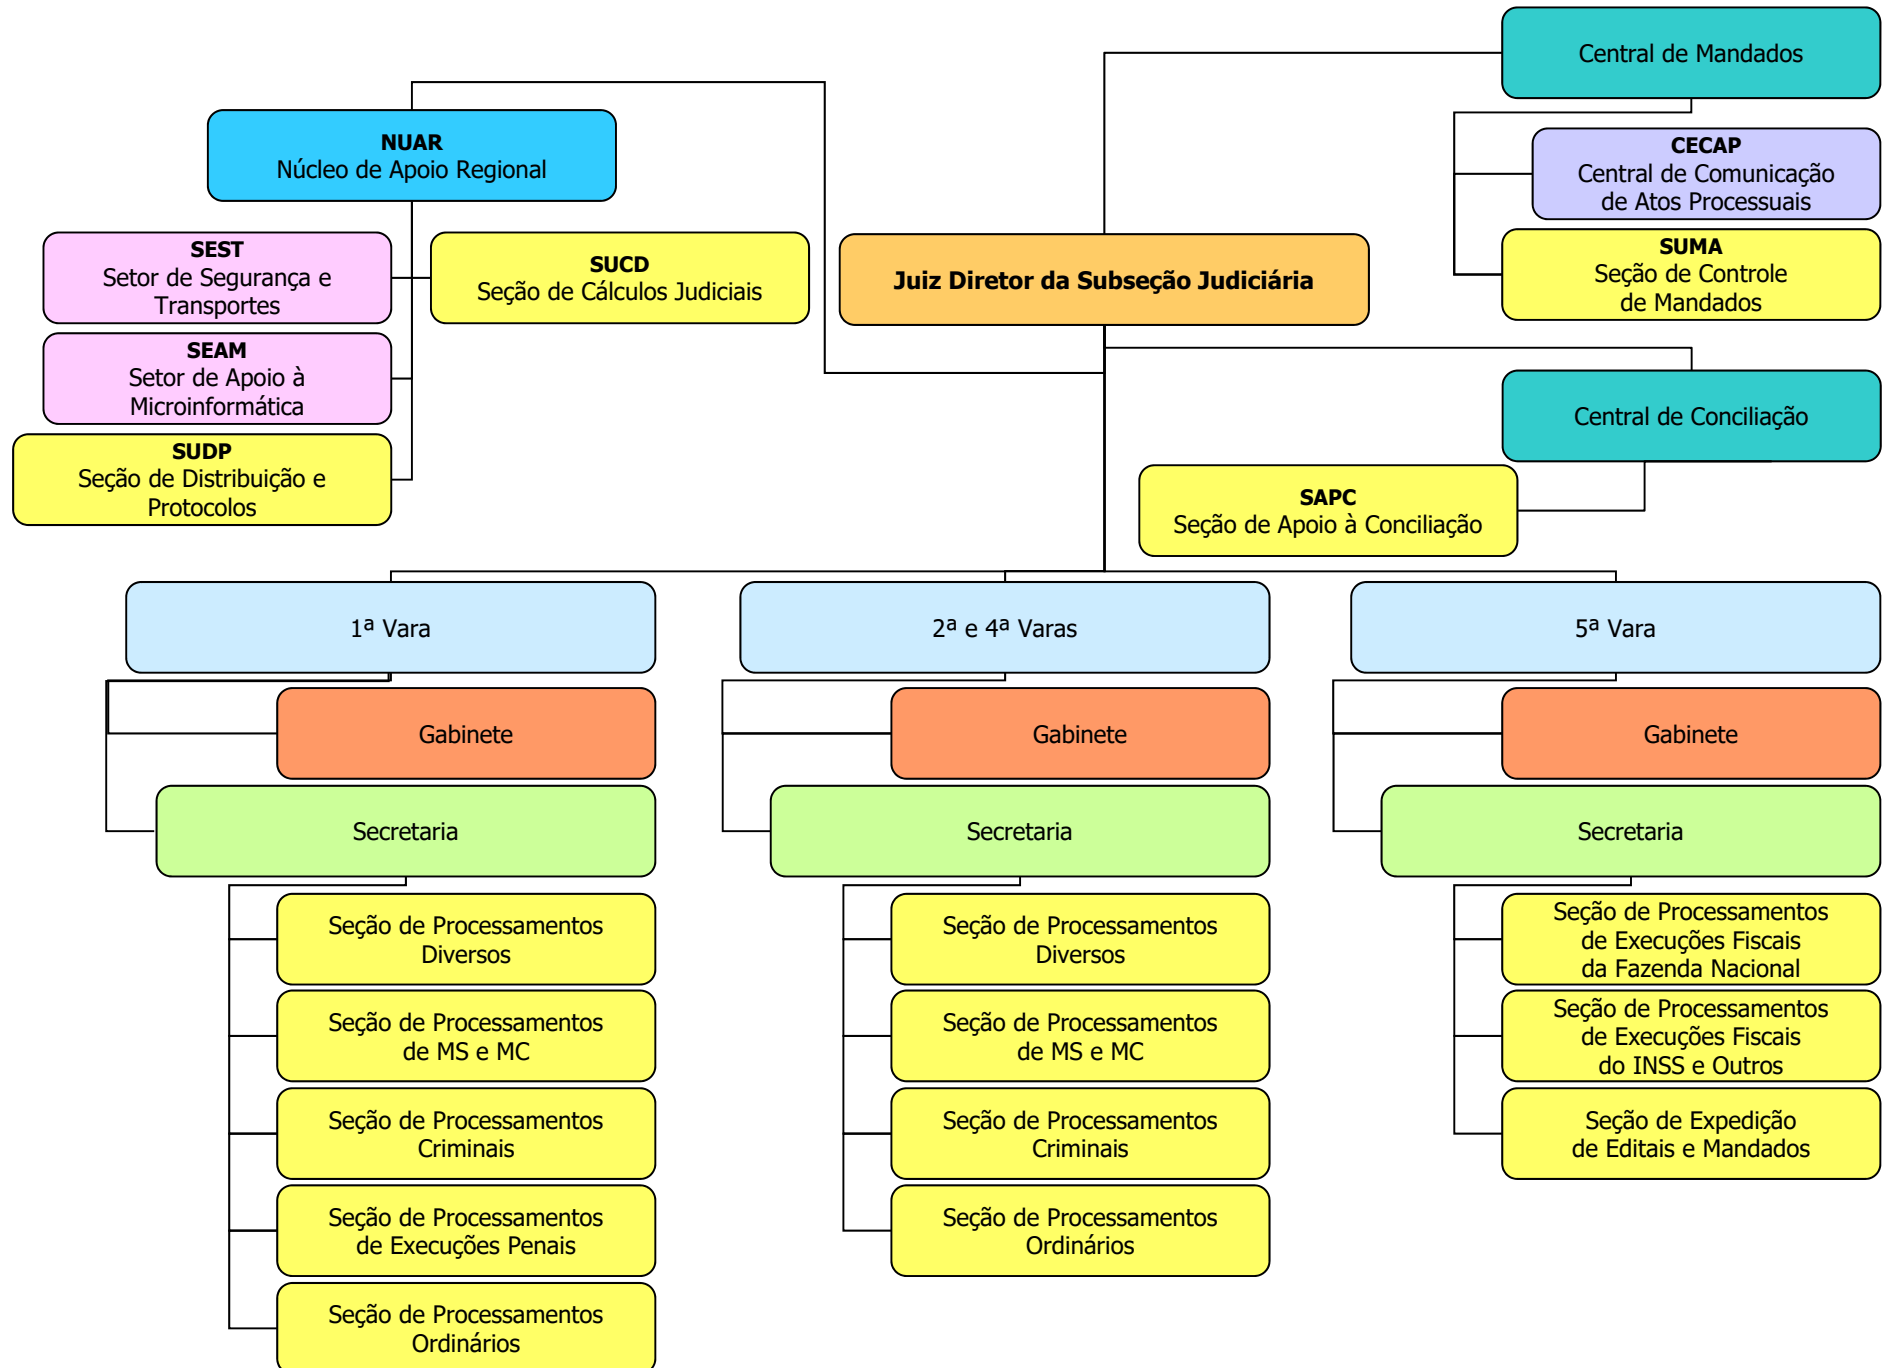

TURMAS RECURSAIS DA SEÇÃO JUDICIÁRIA DE SÃO PAULO

FÓRUM DE RIBEIRÃO PRETO - 2ª SUBSEÇÃO JUDICIÁRIA

JUIZADO ESPECIAL FEDERAL DE RIBEIRÃO PRETO - 2ª SUBSEÇÃO JUDICIÁRIA

FÓRUM DE SÃO JOSÉ DOS CAMPOS - 3ª SUBSEÇÃO JUDICIÁRIA

FÓRUM DE SANTOS - 4ª SUBSEÇÃO JUDICIÁRIA

VARAS

JUIZADO ESPECIAL FEDERAL DE SANTOS - 4ª SUBSEÇÃO JUDICIÁRIA

FÓRUM DE CAMPINAS - 5ª SUBSEÇÃO JUDICIÁRIA

JUIZADO ESPECIAL FEDERAL DE CAMPINAS - 5ª SUBSEÇÃO JUDICIÁRIA

FÓRUM DE SÃO JOSÉ DO RIO PRETO - 6ª SUBSEÇÃO JUDICIÁRIA

JUIZADO ESPECIAL FEDERAL DE SÃO JOSÉ DO RIO PRETO - 6ª SUBSEÇÃO JUDICIÁRIA

FÓRUM DE ARAÇATUBA - 7ª SUBSEÇÃO JUDICIÁRIA

JUIZADO ESPECIAL FEDERAL DE ARAÇATUBA - 7ª SUBSEÇÃO JUDICIÁRIA

FÓRUM DE BAURU - 8ª SUBSEÇÃO JUDICIÁRIA

JUIZADO ESPECIAL FEDERAL DE BAURU - 8ª SUBSEÇÃO JUDICIÁRIA

FÓRUM DE PIRACICABA - 9ª SUBSEÇÃO JUDICIÁRIA

JUIZADO ESPECIAL FEDERAL DE PIRACICABA - 9ª SUBSEÇÃO JUDICIÁRIA