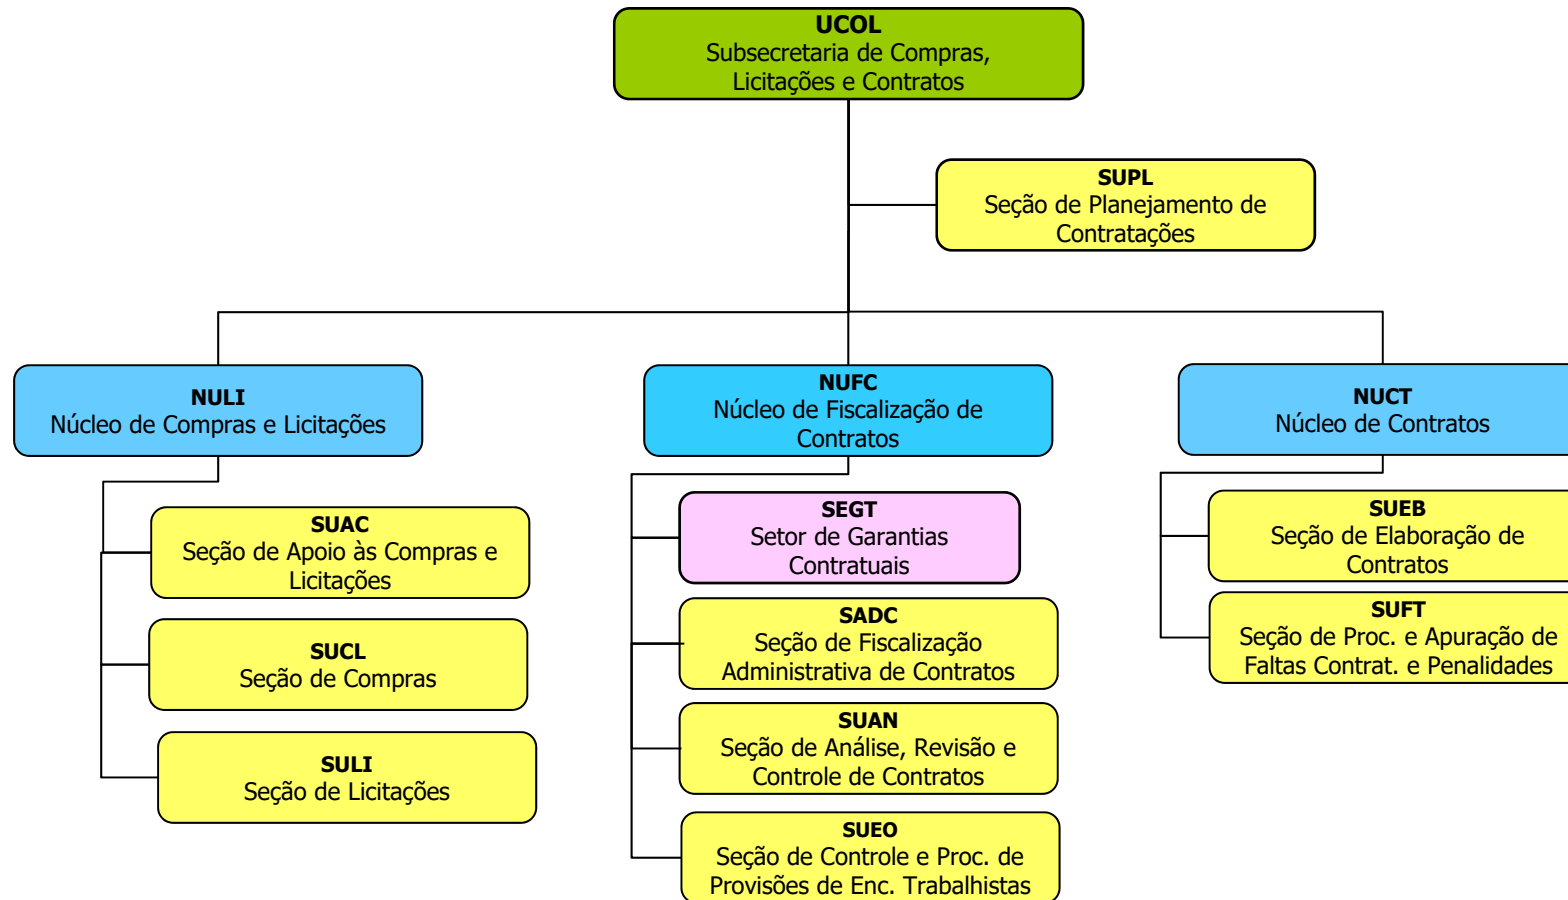

DIRETORIA DO FORO E SECRETARIA ADMINISTRATIVA

SECRETARIA ADMINISTRATIVA

SUBSECRETARIA DE COMUNICAÇÃO, CONHECIMENTO E INOVAÇÃO

SUBSECRETARIA DE COMPRAS, LICITAÇÕES E CONTRATOS

SUBSECRETARIA DE GESTÃO DE PESSOAS

SUBSECRETARIA DE MANUTENÇÃO E INFRAESTRUTURA

SUBSECRETARIA DE PLANEJAMENTO, ORÇAMENTO E FINANÇAS

SUBSECRETARIA DE MATERIAIS, ARQUIVO E GESTÃO DOCUMENTAL

SUBSECRETARIA DE APOIO ADMINISTRATIVO

FÓRUM CÍVEL MINISTRO PEDRO LESSA - 1ª SUBSEÇÃO JUDICIÁRIA - SÃO PAULO

FÓRUM DE EXECUÇÕES FISCAIS - 1ª SUBSEÇÃO JUDICIÁRIA - SÃO PAULO

FÓRUM PREVIDENCIÁRIO - 1ª SUBSEÇÃO JUDICIÁRIA - SÃO PAULO

* A Resolução n.º 321/2008, do Conselho da Justiça Federal da 3ª Região, readequou e unificou a estrutura organizacional das áreas administrativas do Fórum Criminal e do Fórum Previdenciário, porque ambos estão instalados no mesmo prédio. Verifique a estrutura administrativa do "Fórum Criminal e Previdenciário" na próxima página.