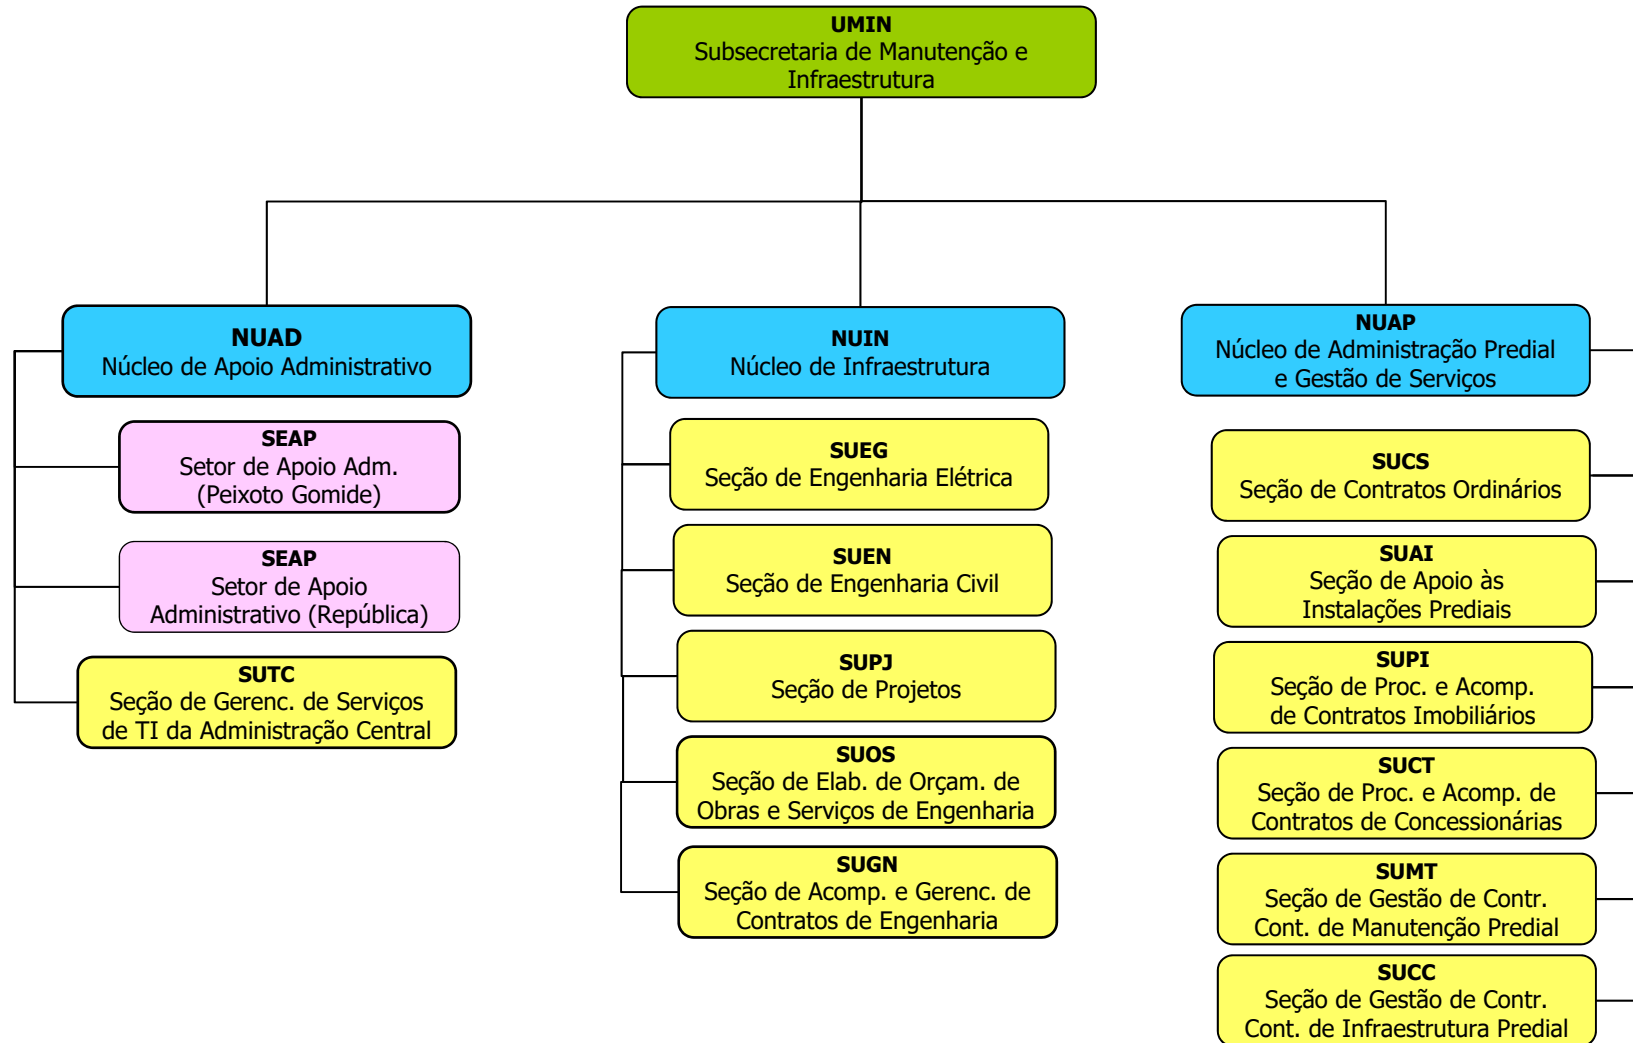

DIRETORIA DO FORO E SECRETARIA ADMINISTRATIVA

SECRETARIA ADMINISTRATIVA

SUBSECRETARIA DE COMUNICAÇÃO, CONHECIMENTO E INOVAÇÃO

SUBSECRETARIA DE COMPRAS, LICITAÇÕES E CONTRATOS

SUBSECRETARIA DE GESTÃO DE PESSOAS

SUBSECRETARIA DE MANUTENÇÃO E INFRAESTRUTURA

SUBSECRETARIA DE PLANEJAMENTO, ORÇAMENTO E FINANÇAS

SUBSECRETARIA DE MATERIAIS, ARQUIVO E GESTÃO DOCUMENTAL

SUBSECRETARIA DE APOIO ADMINISTRATIVO

FÓRUM CÍVEL MINISTRO PEDRO LESSA - 1ª SUBSEÇÃO JUDICIÁRIA - SÃO PAULO

FÓRUM DE EXECUÇÕES FISCAIS - 1ª SUBSEÇÃO JUDICIÁRIA - SÃO PAULO

FÓRUM PREVIDENCIÁRIO - 1ª SUBSEÇÃO JUDICIÁRIA - SÃO PAULO

* A Resolução n.º 321/2008, do Conselho da Justiça Federal da 3ª Região, readequou e unificou a estrutura organizacional das áreas administrativas do Fórum Criminal e do Fórum Previdenciário, porque ambos estão instalados no mesmo prédio. Verifique a estrutura administrativa do "Fórum Criminal e Previdenciário" na próxima página.