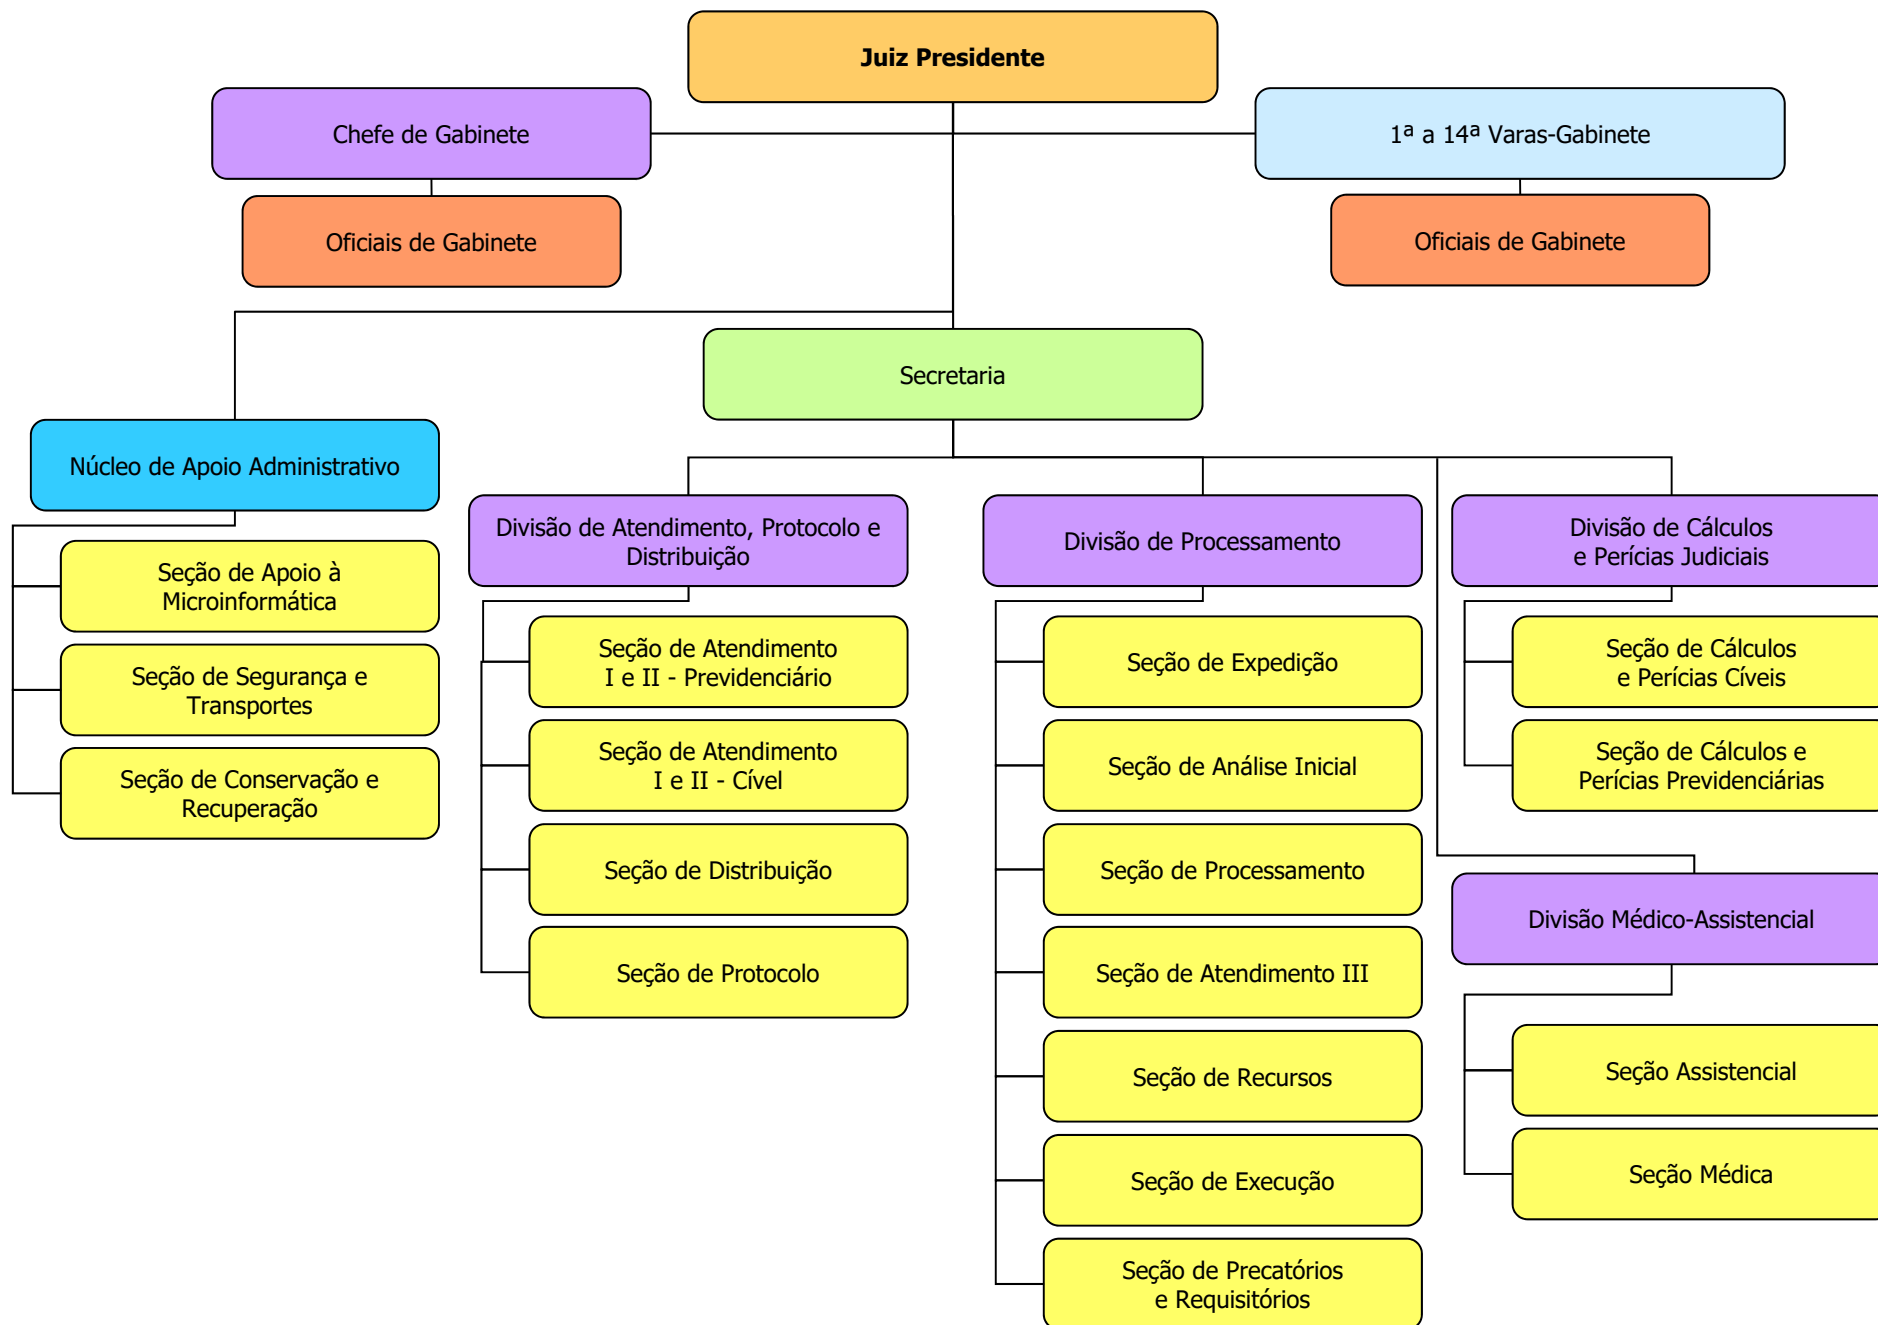

SUBSECRETARIA DE MANUTENÇÃO E INFRAESTRUTURA

SUBSECRETARIA DE PLANEJAMENTO, ORÇAMENTO E FINANÇAS

SUBSECRETARIA DE MATERIAIS, ARQUIVO E GESTÃO DOCUMENTAL

SUBSECRETARIA DE APOIO ADMINISTRATIVO

FÓRUM CÍVEL MINISTRO PEDRO LESSA - 1ª SUBSEÇÃO JUDICIÁRIA - SÃO PAULO

FÓRUM DE EXECUÇÕES FISCAIS - 1ª SUBSEÇÃO JUDICIÁRIA - SÃO PAULO

FÓRUM PREVIDENCIÁRIO - 1ª SUBSEÇÃO JUDICIÁRIA - SÃO PAULO

* A Resolução n.º 321/2008, do Conselho da Justiça Federal da 3ª Região, readequou e unificou a estrutura organizacional das áreas administrativas do Fórum Criminal e do Fórum Previdenciário, porque ambos estão instalados no mesmo prédio. Verifique a estrutura administrativa do "Fórum Criminal e Previdenciário" na próxima página.

FÓRUM CRIMINAL MINISTRO JARBAS NOBRE - 1ª SUBSEÇÃO JUDICIÁRIA - SÃO PAULO

CENTRAL DE MANDADOS UNIFICADA - 1ª SUBSEÇÃO JUDICIÁRIA - SÃO PAULO

CENTRAL DE HASTAS PÚBLICAS UNIFICADAS

JUIZADO ESPECIAL FEDERAL DE SÃO PAULO - 1ª SUBSEÇÃO JUDICIÁRIA

TURMAS RECURSAIS DA SEÇÃO JUDICIÁRIA DE SÃO PAULO

FÓRUM DE RIBEIRÃO PRETO - 2ª SUBSEÇÃO JUDICIÁRIA

JUIZADO ESPECIAL FEDERAL DE RIBEIRÃO PRETO - 2ª SUBSEÇÃO JUDICIÁRIA

FÓRUM DE SÃO JOSÉ DOS CAMPOS - 3ª SUBSEÇÃO JUDICIÁRIA