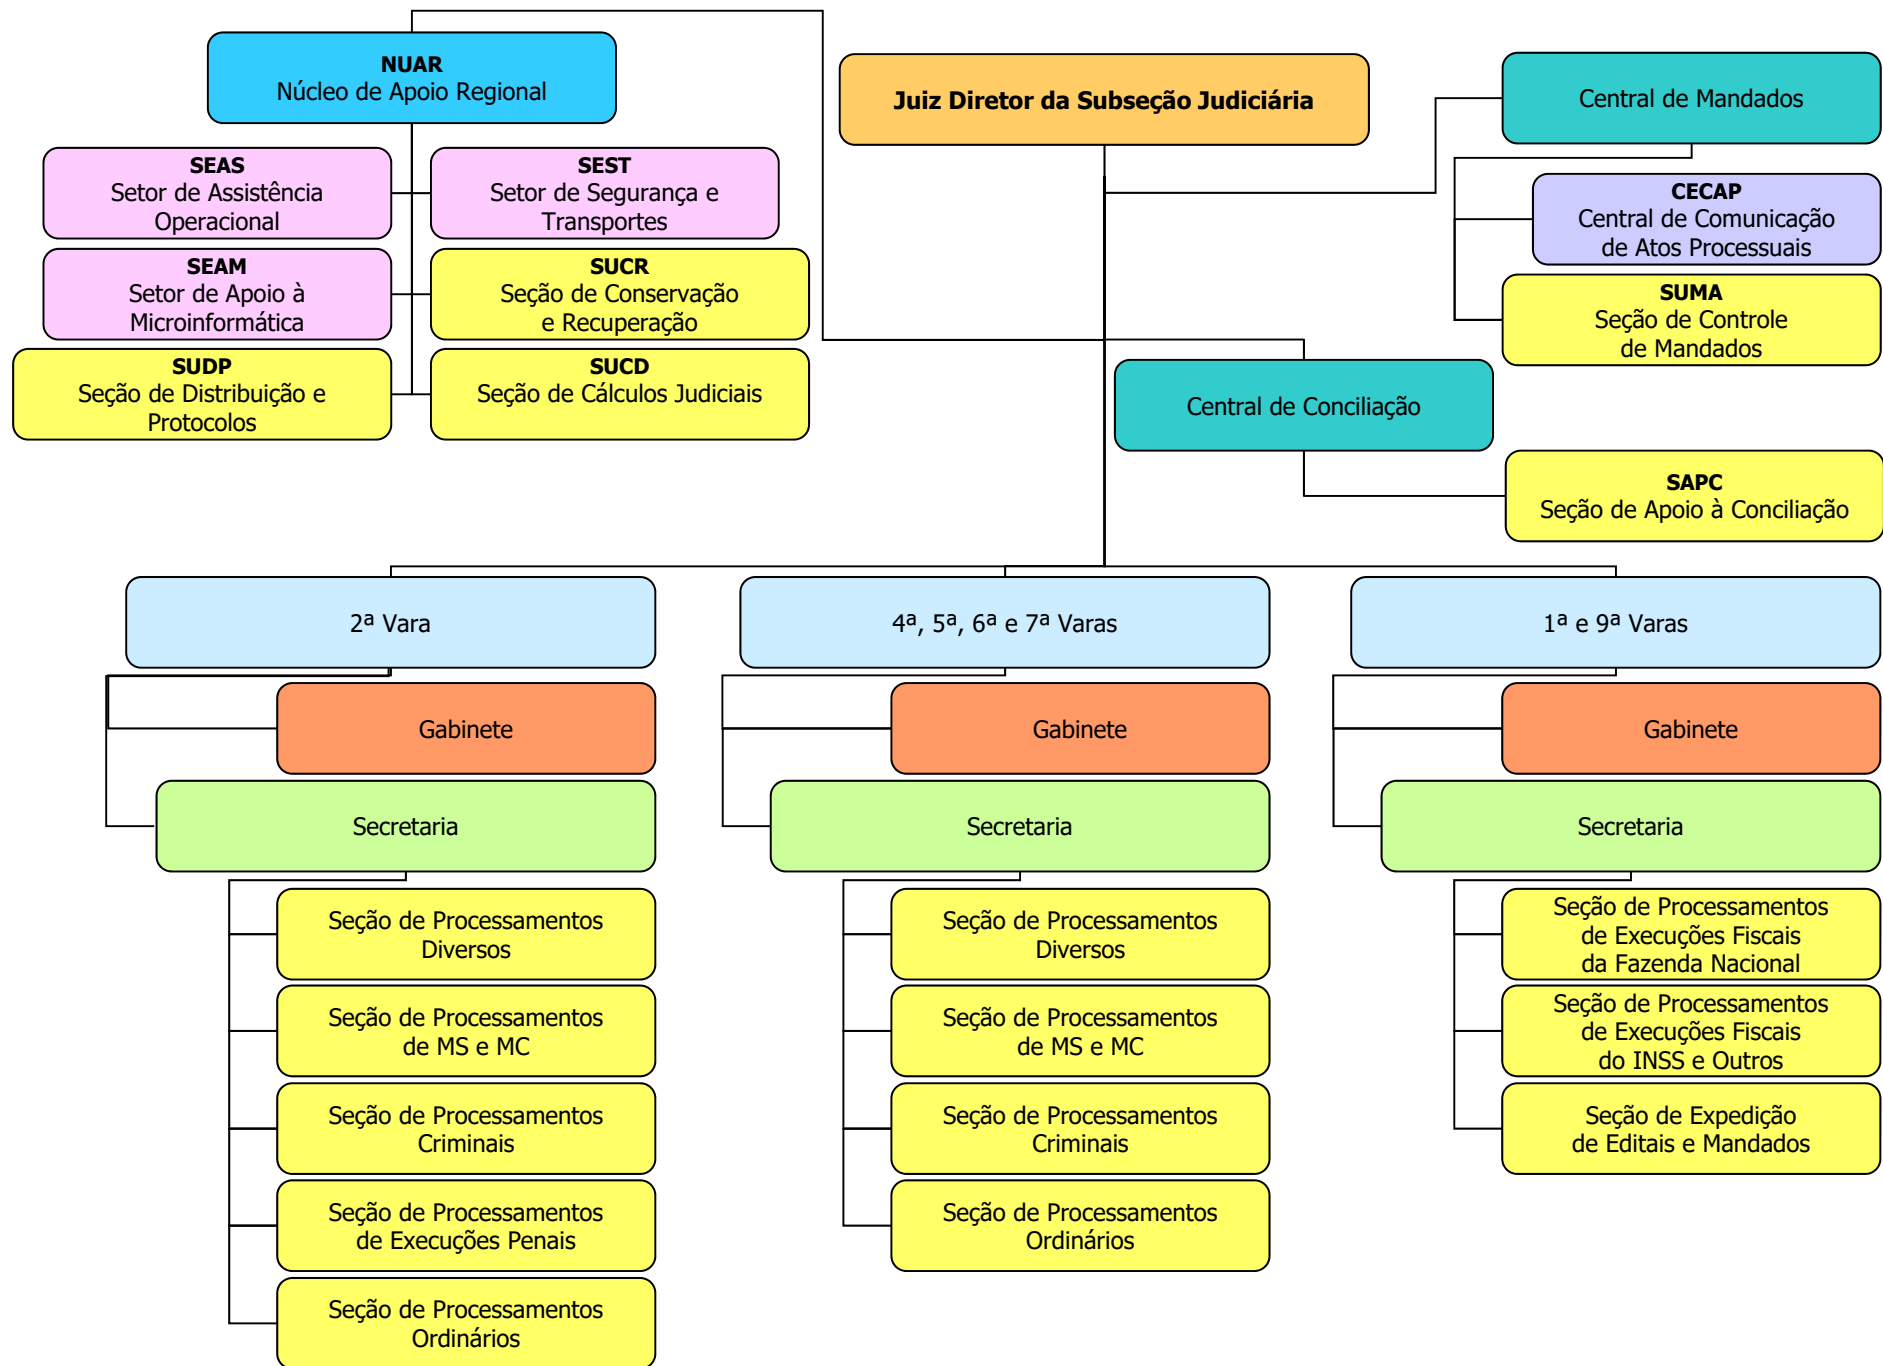

SUBSECRETARIA DE MANUTENÇÃO E INFRAESTRUTURA

SUBSECRETARIA DE PLANEJAMENTO, ORÇAMENTO E FINANÇAS

SUBSECRETARIA DE MATERIAIS, ARQUIVO E GESTÃO DOCUMENTAL

SUBSECRETARIA DE APOIO ADMINISTRATIVO

FÓRUM CÍVEL MINISTRO PEDRO LESSA - 1ª SUBSEÇÃO JUDICIÁRIA - SÃO PAULO

FÓRUM DE EXECUÇÕES FISCAIS - 1ª SUBSEÇÃO JUDICIÁRIA - SÃO PAULO

FÓRUM PREVIDENCIÁRIO - 1ª SUBSEÇÃO JUDICIÁRIA - SÃO PAULO

* A Resolução n.º 321/2008, do Conselho da Justiça Federal da 3ª Região, readequou e unificou a estrutura organizacional das áreas administrativas do Fórum Criminal e do Fórum Previdenciário, porque ambos estão instalados no mesmo prédio. Verifique a estrutura administrativa do "Fórum Criminal e Previdenciário" na próxima página.

FÓRUM CRIMINAL MINISTRO JARBAS NOBRE - 1ª SUBSEÇÃO JUDICIÁRIA - SÃO PAULO

CENTRAL DE MANDADOS UNIFICADA - 1ª SUBSEÇÃO JUDICIÁRIA - SÃO PAULO

CENTRAL DE HASTAS PÚBLICAS UNIFICADAS

JUIZADO ESPECIAL FEDERAL DE SÃO PAULO - 1ª SUBSEÇÃO JUDICIÁRIA

TURMAS RECURSAIS DA SEÇÃO JUDICIÁRIA DE SÃO PAULO

FÓRUM DE RIBEIRÃO PRETO - 2ª SUBSEÇÃO JUDICIÁRIA

JUIZADO ESPECIAL FEDERAL DE RIBEIRÃO PRETO - 2ª SUBSEÇÃO JUDICIÁRIA

FÓRUM DE SÃO JOSÉ DOS CAMPOS - 3ª SUBSEÇÃO JUDICIÁRIA