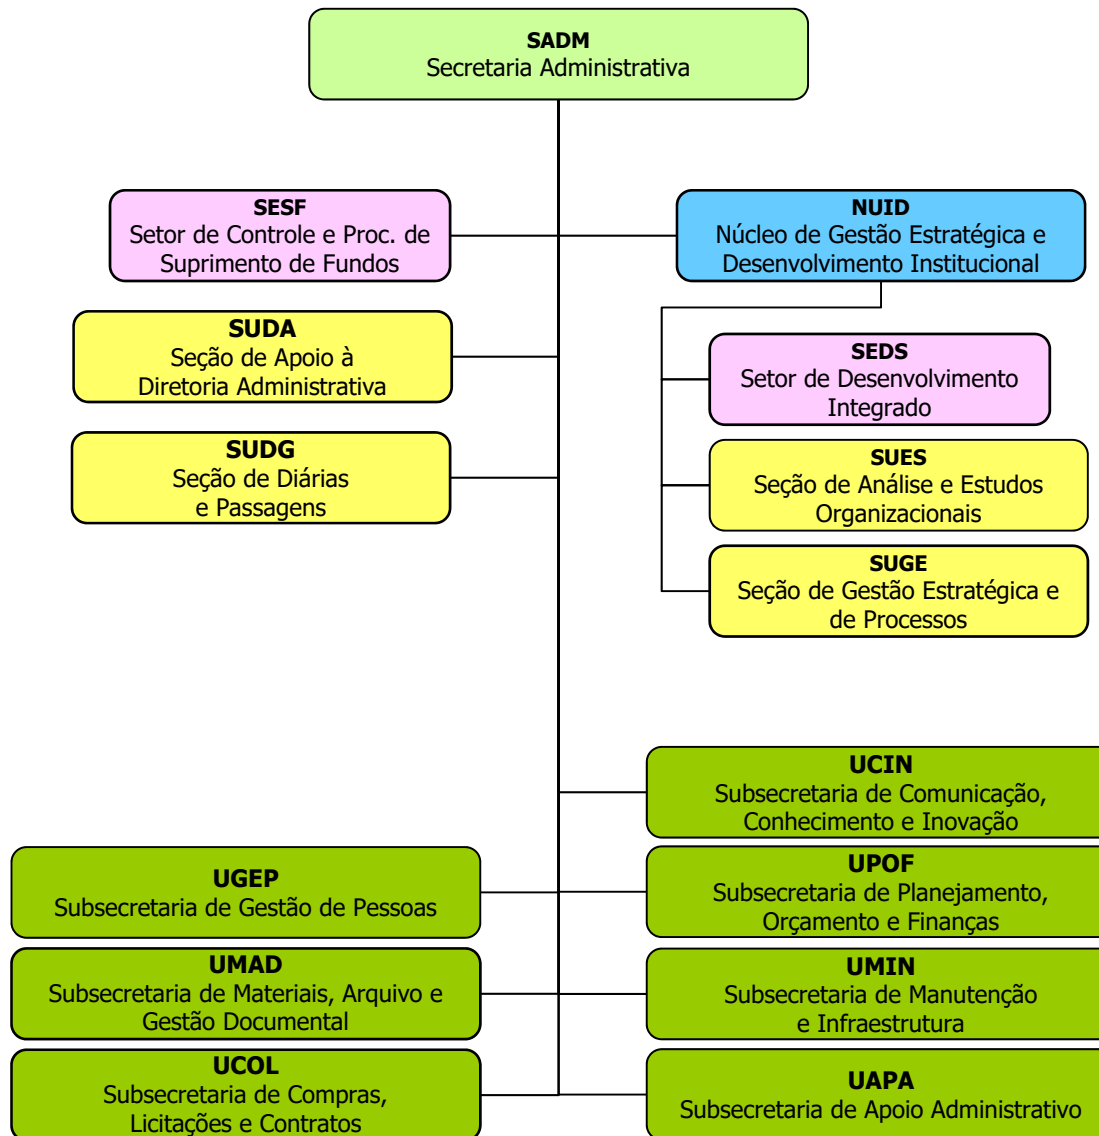

DIRETORIA DO FORO E SECRETARIA ADMINISTRATIVA

SECRETARIA ADMINISTRATIVA

SUBSECRETARIA DE COMUNICAÇÃO, CONHECIMENTO E INOVAÇÃO

SUBSECRETARIA DE COMPRAS, LICITAÇÕES E CONTRATOS

SUBSECRETARIA DE GESTÃO DE PESSOAS

SUBSECRETARIA DE MANUTENÇÃO E INFRAESTRUTURA

SUBSECRETARIA DE PLANEJAMENTO, ORÇAMENTO E FINANÇAS

SUBSECRETARIA DE MATERIAIS, ARQUIVO E GESTÃO DOCUMENTAL

SUBSECRETARIA DE APOIO ADMINISTRATIVO

FÓRUM CÍVEL MINISTRO PEDRO LESSA - 1ª SUBSEÇÃO JUDICIÁRIA - SÃO PAULO

FÓRUM DE EXECUÇÕES FISCAIS - 1ª SUBSEÇÃO JUDICIÁRIA - SÃO PAULO

FÓRUM PREVIDENCIÁRIO - 1ª SUBSEÇÃO JUDICIÁRIA - SÃO PAULO

* A Resolução n.º 321/2008, do Conselho da Justiça Federal da 3ª Região, readequou e unificou a estrutura organizacional das áreas administrativas do Fórum Criminal e do Fórum Previdenciário, porque ambos estão instalados no mesmo prédio. Verifique a estrutura administrativa do "Fórum Criminal e Previdenciário" na próxima página.