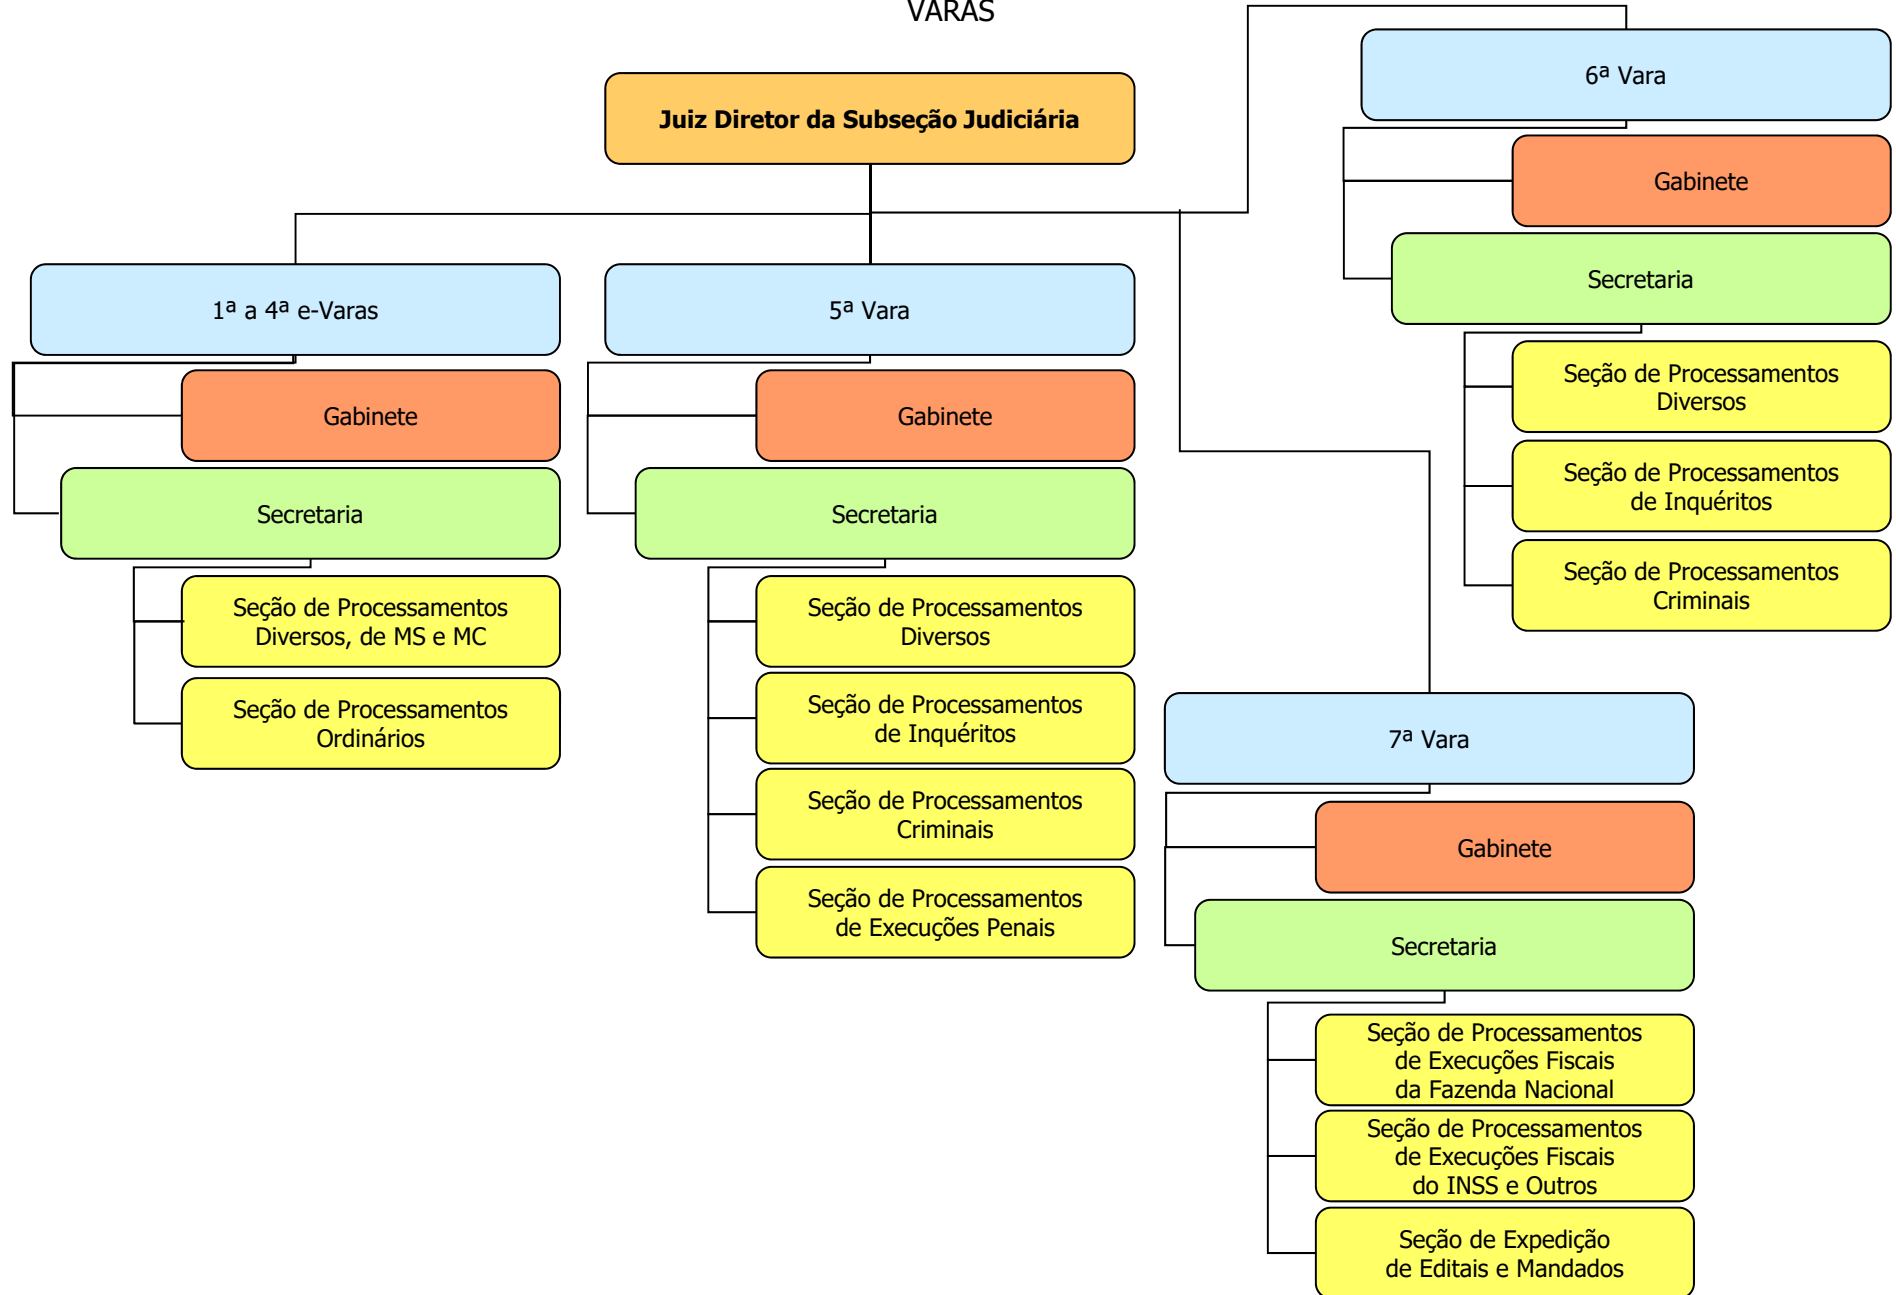

FÓRUM DE SANTOS - 4ª SUBSEÇÃO JUDICIÁRIA

VARAS