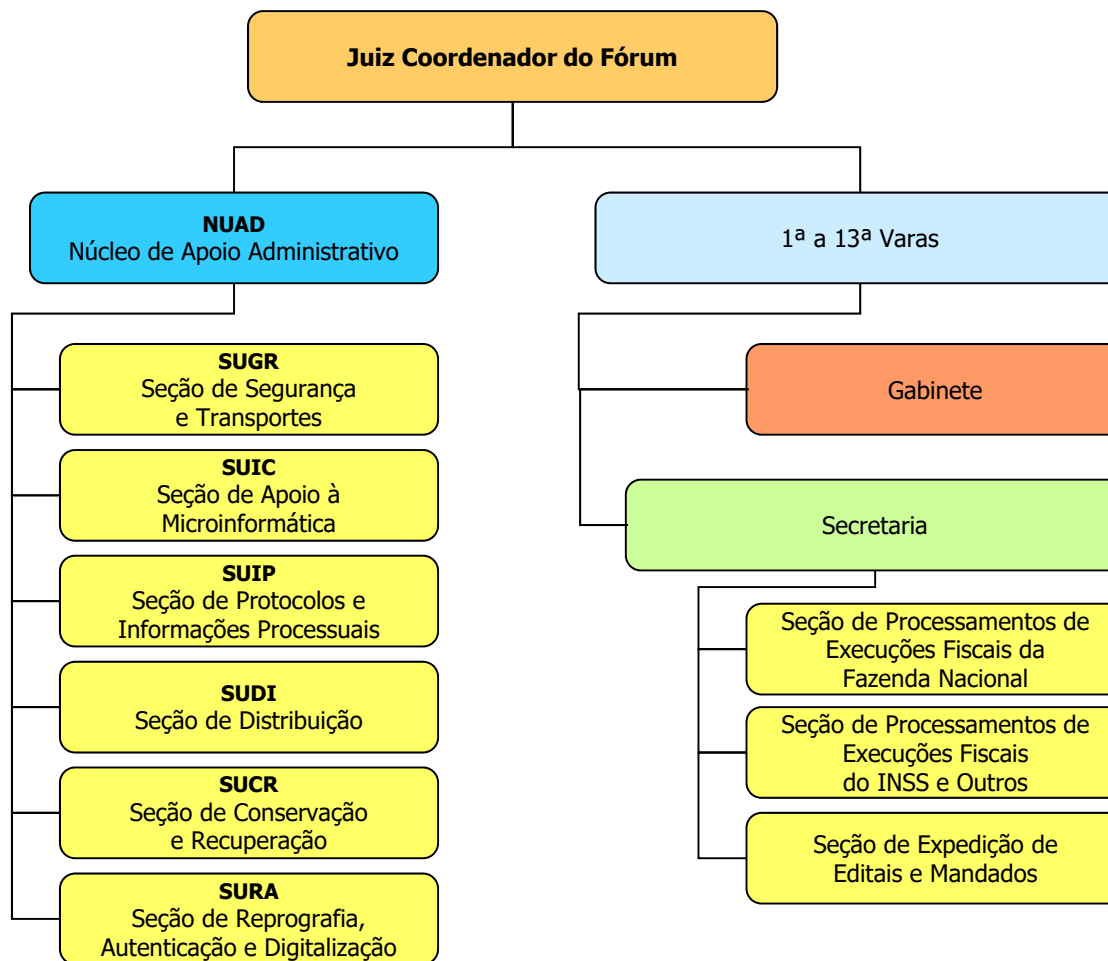

DIRETORIA DO FORO E SECRETARIA ADMINISTRATIVA

SECRETARIA ADMINISTRATIVA

SUBSECRETARIA DE COMUNICAÇÃO, CONHECIMENTO E INOVAÇÃO

SUBSECRETARIA DE COMPRAS, LICITAÇÕES E CONTRATOS

SUBSECRETARIA DE GESTÃO DE PESSOAS

SUBSECRETARIA DE MANUTENÇÃO E INFRAESTRUTURA

SUBSECRETARIA DE PLANEJAMENTO, ORÇAMENTO E FINANÇAS

SUBSECRETARIA DE MATERIAIS, ARQUIVO E GESTÃO DOCUMENTAL

SUBSECRETARIA DE APOIO ADMINISTRATIVO

FÓRUM CÍVEL MINISTRO PEDRO LESSA - 1ª SUBSEÇÃO JUDICIÁRIA - SÃO PAULO

FÓRUM DE EXECUÇÕES FISCAIS - 1ª SUBSEÇÃO JUDICIÁRIA - SÃO PAULO

FÓRUM PREVIDENCIÁRIO - 1ª SUBSEÇÃO JUDICIÁRIA - SÃO PAULO

* A Resolução n.º 321/2008, do Conselho da Justiça Federal da 3ª Região, readequou e unificou a estrutura organizacional das áreas administrativas do Fórum Criminal e do Fórum Previdenciário, porque ambos estão instalados no mesmo prédio. Verifique a estrutura administrativa do "Fórum Criminal e Previdenciário" na próxima página.