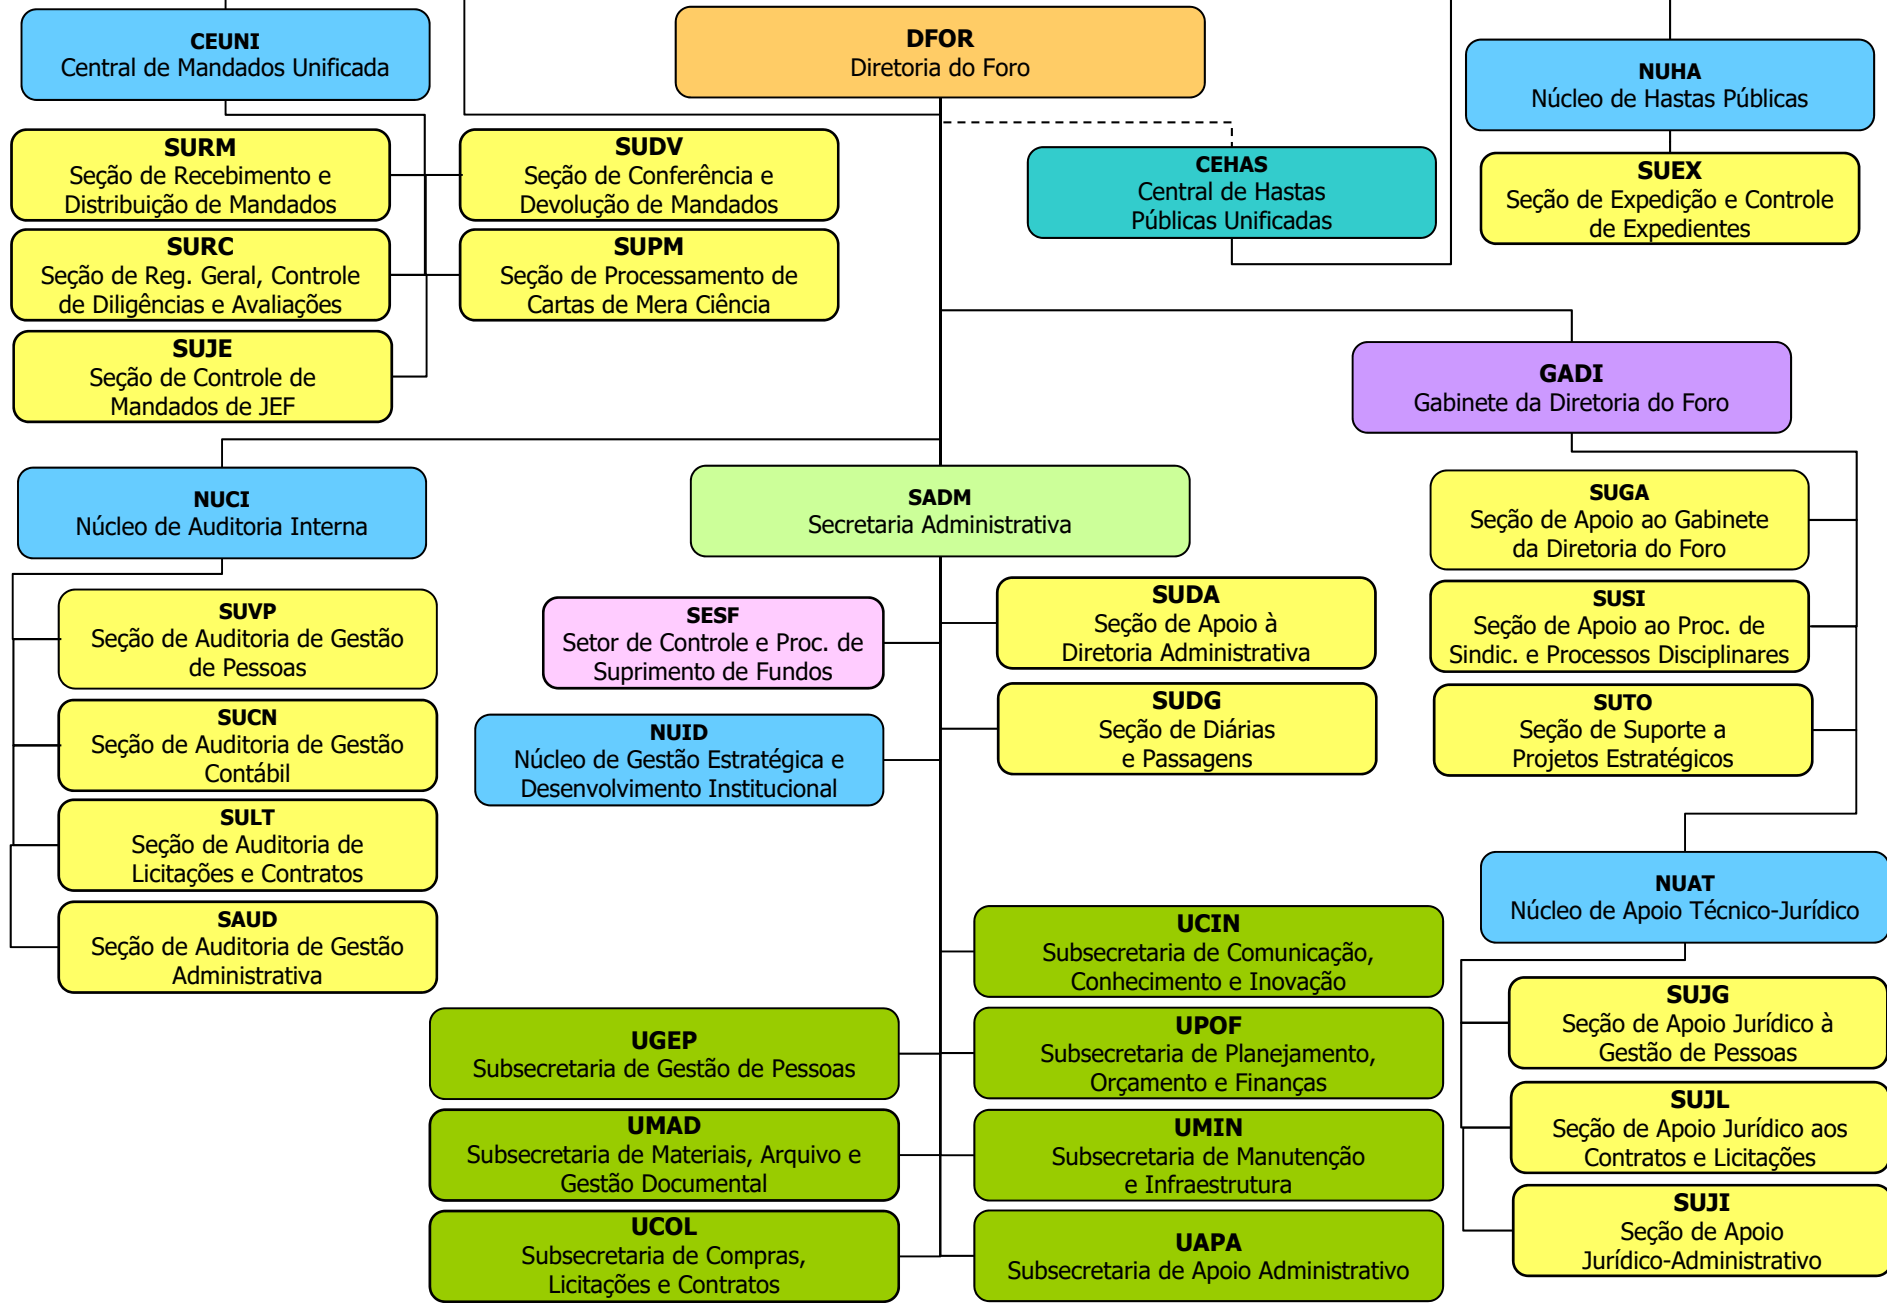

DIRETORIA DO FORO E SECRETARIA ADMINISTRATIVA

SECRETARIA ADMINISTRATIVA

SUBSECRETARIA DE COMUNICAÇÃO, CONHECIMENTO E INOVAÇÃO

SUBSECRETARIA DE COMPRAS, LICITAÇÕES E CONTRATOS

SUBSECRETARIA DE GESTÃO DE PESSOAS

SUBSECRETARIA DE MANUTENÇÃO E INFRAESTRUTURA

SUBSECRETARIA DE PLANEJAMENTO, ORÇAMENTO E FINANÇAS

SUBSECRETARIA DE MATERIAIS, ARQUIVO E GESTÃO DOCUMENTAL

SUBSECRETARIA DE APOIO ADMINISTRATIVO

FÓRUM CÍVEL MINISTRO PEDRO LESSA - 1ª SUBSEÇÃO JUDICIÁRIA - SÃO PAULO

FÓRUM DE EXECUÇÕES FISCAIS - 1ª SUBSEÇÃO JUDICIÁRIA - SÃO PAULO

FÓRUM PREVIDENCIÁRIO - 1ª SUBSEÇÃO JUDICIÁRIA - SÃO PAULO

* A Resolução n.º 321/2008, do Conselho da Justiça Federal da 3ª Região, readequou e unificou a estrutura organizacional das áreas administrativas do Fórum Criminal e do Fórum Previdenciário, porque ambos estão instalados no mesmo prédio. Verifique a estrutura administrativa do "Fórum Criminal e Previdenciário" na próxima página.

TURMAS RECURSAIS DA SEÇÃO JUDICIÁRIA DE SÃO PAULO

FÓRUM DE RIBEIRÃO PRETO - 2ª SUBSEÇÃO JUDICIÁRIA

JUIZADO ESPECIAL FEDERAL DE RIBEIRÃO PRETO - 2ª SUBSEÇÃO JUDICIÁRIA

FÓRUM DE SÃO JOSÉ DOS CAMPOS - 3ª SUBSEÇÃO JUDICIÁRIA