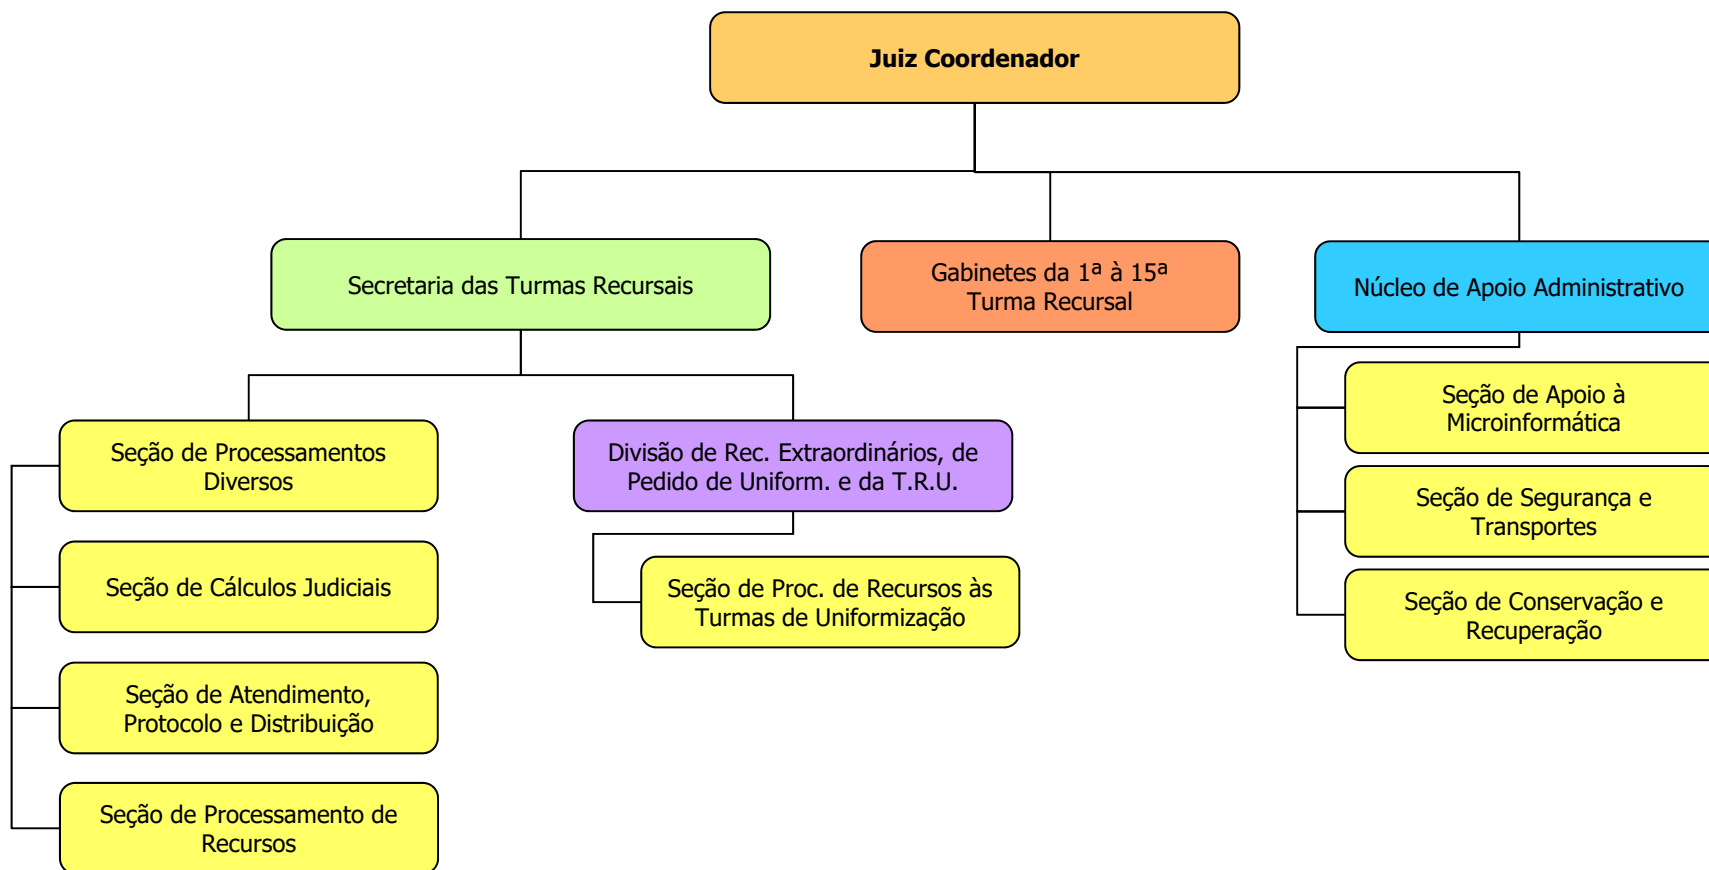

TURMAS RECURSAIS DA SEÇÃO JUDICIÁRIA DE SÃO PAULO