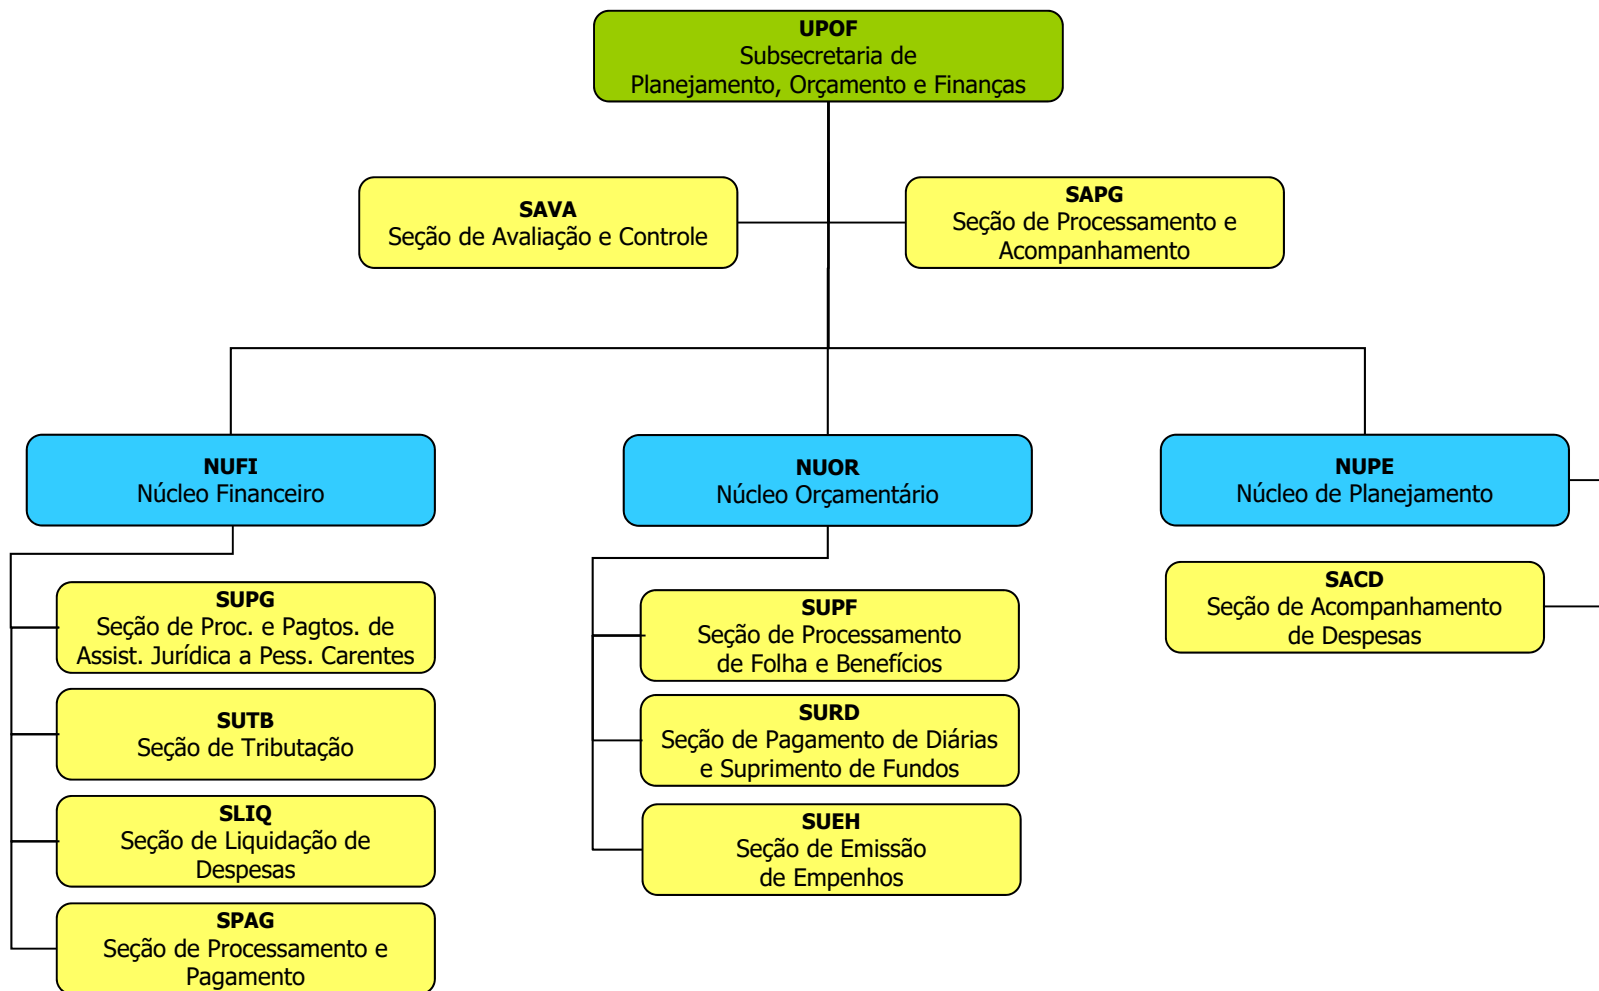

DIRETORIA DO FORO E SECRETARIA ADMINISTRATIVA

SECRETARIA ADMINISTRATIVA

SUBSECRETARIA DE COMUNICAÇÃO, CONHECIMENTO E INOVAÇÃO

SUBSECRETARIA DE COMPRAS, LICITAÇÕES E CONTRATOS

SUBSECRETARIA DE GESTÃO DE PESSOAS

SUBSECRETARIA DE MANUTENÇÃO E INFRAESTRUTURA

SUBSECRETARIA DE PLANEJAMENTO, ORÇAMENTO E FINANÇAS

SUBSECRETARIA DE MATERIAIS, ARQUIVO E GESTÃO DOCUMENTAL

SUBSECRETARIA DE APOIO ADMINISTRATIVO

FÓRUM CÍVEL MINISTRO PEDRO LESSA - 1ª SUBSEÇÃO JUDICIÁRIA - SÃO PAULO

FÓRUM DE EXECUÇÕES FISCAIS - 1ª SUBSEÇÃO JUDICIÁRIA - SÃO PAULO

FÓRUM PREVIDENCIÁRIO - 1ª SUBSEÇÃO JUDICIÁRIA - SÃO PAULO

* A Resolução n.º 321/2008, do Conselho da Justiça Federal da 3ª Região, readequou e unificou a estrutura organizacional das áreas administrativas do Fórum Criminal e do Fórum Previdenciário, porque ambos estão instalados no mesmo prédio. Verifique a estrutura administrativa do "Fórum Criminal e Previdenciário" na próxima página.