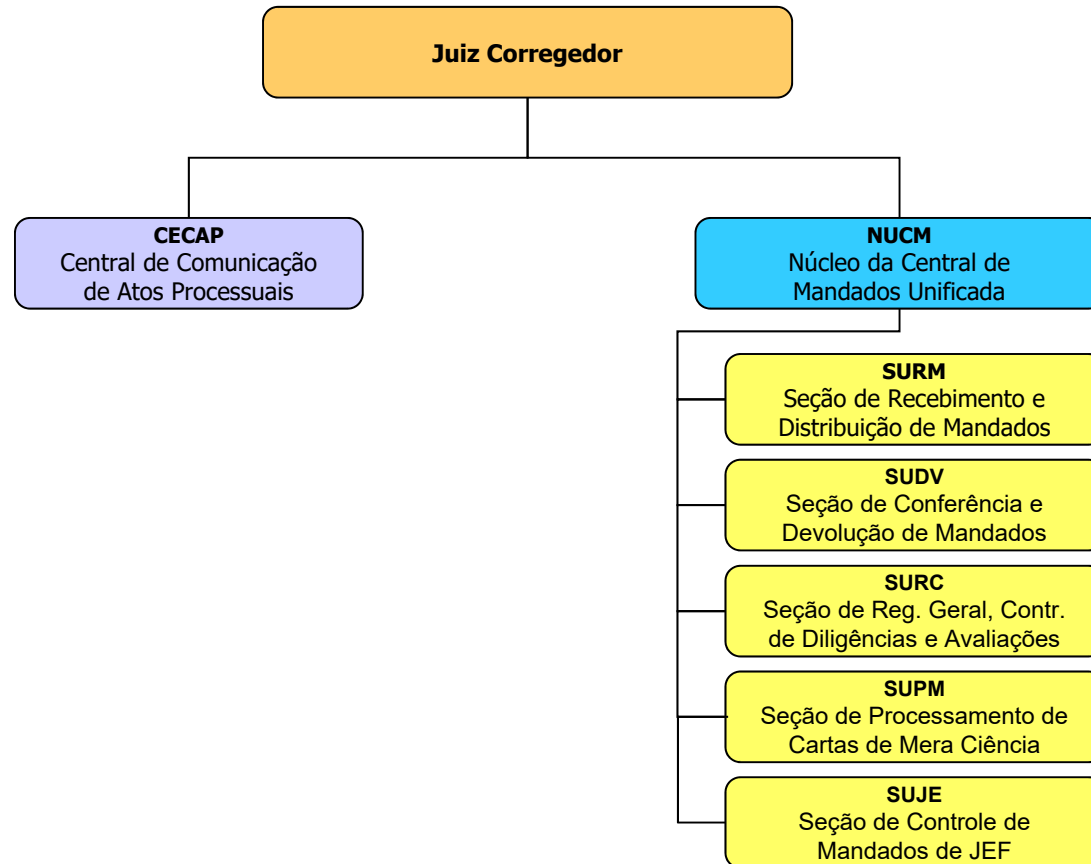

SUBSECRETARIA DE MANUTENÇÃO E INFRAESTRUTURA

SUBSECRETARIA DE PLANEJAMENTO, ORÇAMENTO E FINANÇAS

SUBSECRETARIA DE MATERIAIS, ARQUIVO E GESTÃO DOCUMENTAL

SUBSECRETARIA DE APOIO ADMINISTRATIVO

FÓRUM CÍVEL MINISTRO PEDRO LESSA - 1ª SUBSEÇÃO JUDICIÁRIA - SÃO PAULO

FÓRUM DE EXECUÇÕES FISCAIS - 1ª SUBSEÇÃO JUDICIÁRIA - SÃO PAULO

FÓRUM PREVIDENCIÁRIO - 1ª SUBSEÇÃO JUDICIÁRIA - SÃO PAULO

* A Resolução n.º 321/2008, do Conselho da Justiça Federal da 3ª Região, readequou e unificou a estrutura organizacional das áreas administrativas do Fórum Criminal e do Fórum Previdenciário, porque ambos estão instalados no mesmo prédio. Verifique a estrutura administrativa do "Fórum Criminal e Previdenciário" na próxima página.

FÓRUM CRIMINAL MINISTRO JARBAS NOBRE - 1ª SUBSEÇÃO JUDICIÁRIA - SÃO PAULO

CENTRAL DE MANDADOS UNIFICADA - 1ª SUBSEÇÃO JUDICIÁRIA - SÃO PAULO

CENTRAL DE HASTAS PÚBLICAS UNIFICADAS

JUIZADO ESPECIAL FEDERAL DE SÃO PAULO - 1ª SUBSEÇÃO JUDICIÁRIA