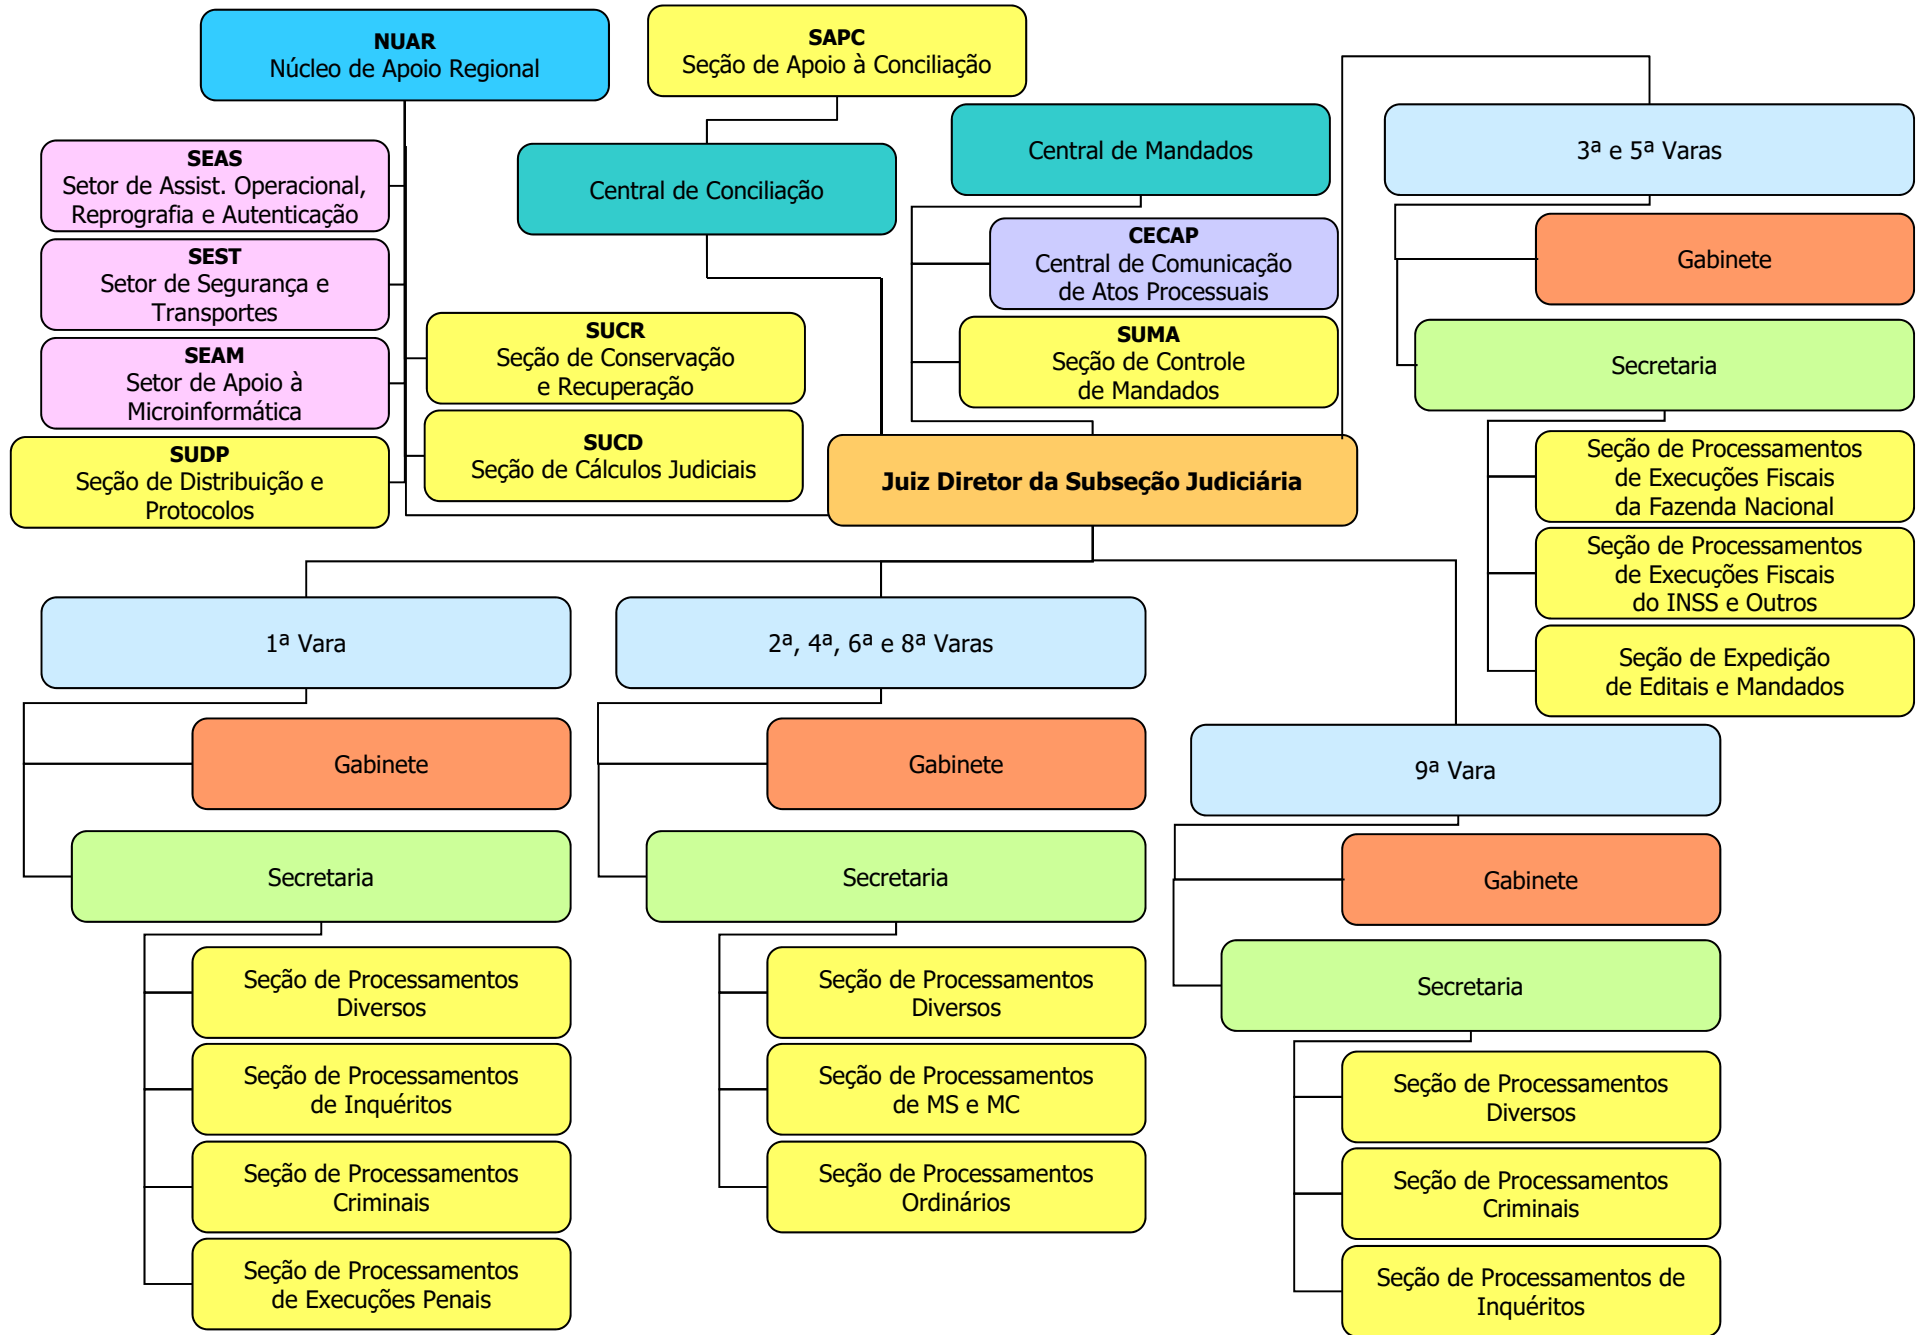

TURMAS RECURSAIS DA SEÇÃO JUDICIÁRIA DE SÃO PAULO

FÓRUM DE RIBEIRÃO PRETO - 2ª SUBSEÇÃO JUDICIÁRIA

JUIZADO ESPECIAL FEDERAL DE RIBEIRÃO PRETO - 2ª SUBSEÇÃO JUDICIÁRIA

FÓRUM DE SÃO JOSÉ DOS CAMPOS - 3ª SUBSEÇÃO JUDICIÁRIA

FÓRUM DE SANTOS - 4ª SUBSEÇÃO JUDICIÁRIA

VARAS

JUIZADO ESPECIAL FEDERAL DE SANTOS - 4ª SUBSEÇÃO JUDICIÁRIA

FÓRUM DE CAMPINAS - 5ª SUBSEÇÃO JUDICIÁRIA

JUIZADO ESPECIAL FEDERAL DE CAMPINAS - 5ª SUBSEÇÃO JUDICIÁRIA

FÓRUM DE SÃO JOSÉ DO RIO PRETO - 6ª SUBSEÇÃO JUDICIÁRIA

JUIZADO ESPECIAL FEDERAL DE SÃO JOSÉ DO RIO PRETO - 6ª SUBSEÇÃO JUDICIÁRIA

FÓRUM DE ARAÇATUBA - 7ª SUBSEÇÃO JUDICIÁRIA

JUIZADO ESPECIAL FEDERAL DE ARAÇATUBA - 7ª SUBSEÇÃO JUDICIÁRIA

FÓRUM DE BAURU - 8ª SUBSEÇÃO JUDICIÁRIA

JUIZADO ESPECIAL FEDERAL DE BAURU - 8ª SUBSEÇÃO JUDICIÁRIA

FÓRUM DE PIRACICABA - 9ª SUBSEÇÃO JUDICIÁRIA

JUIZADO ESPECIAL FEDERAL DE PIRACICABA - 9ª SUBSEÇÃO JUDICIÁRIA