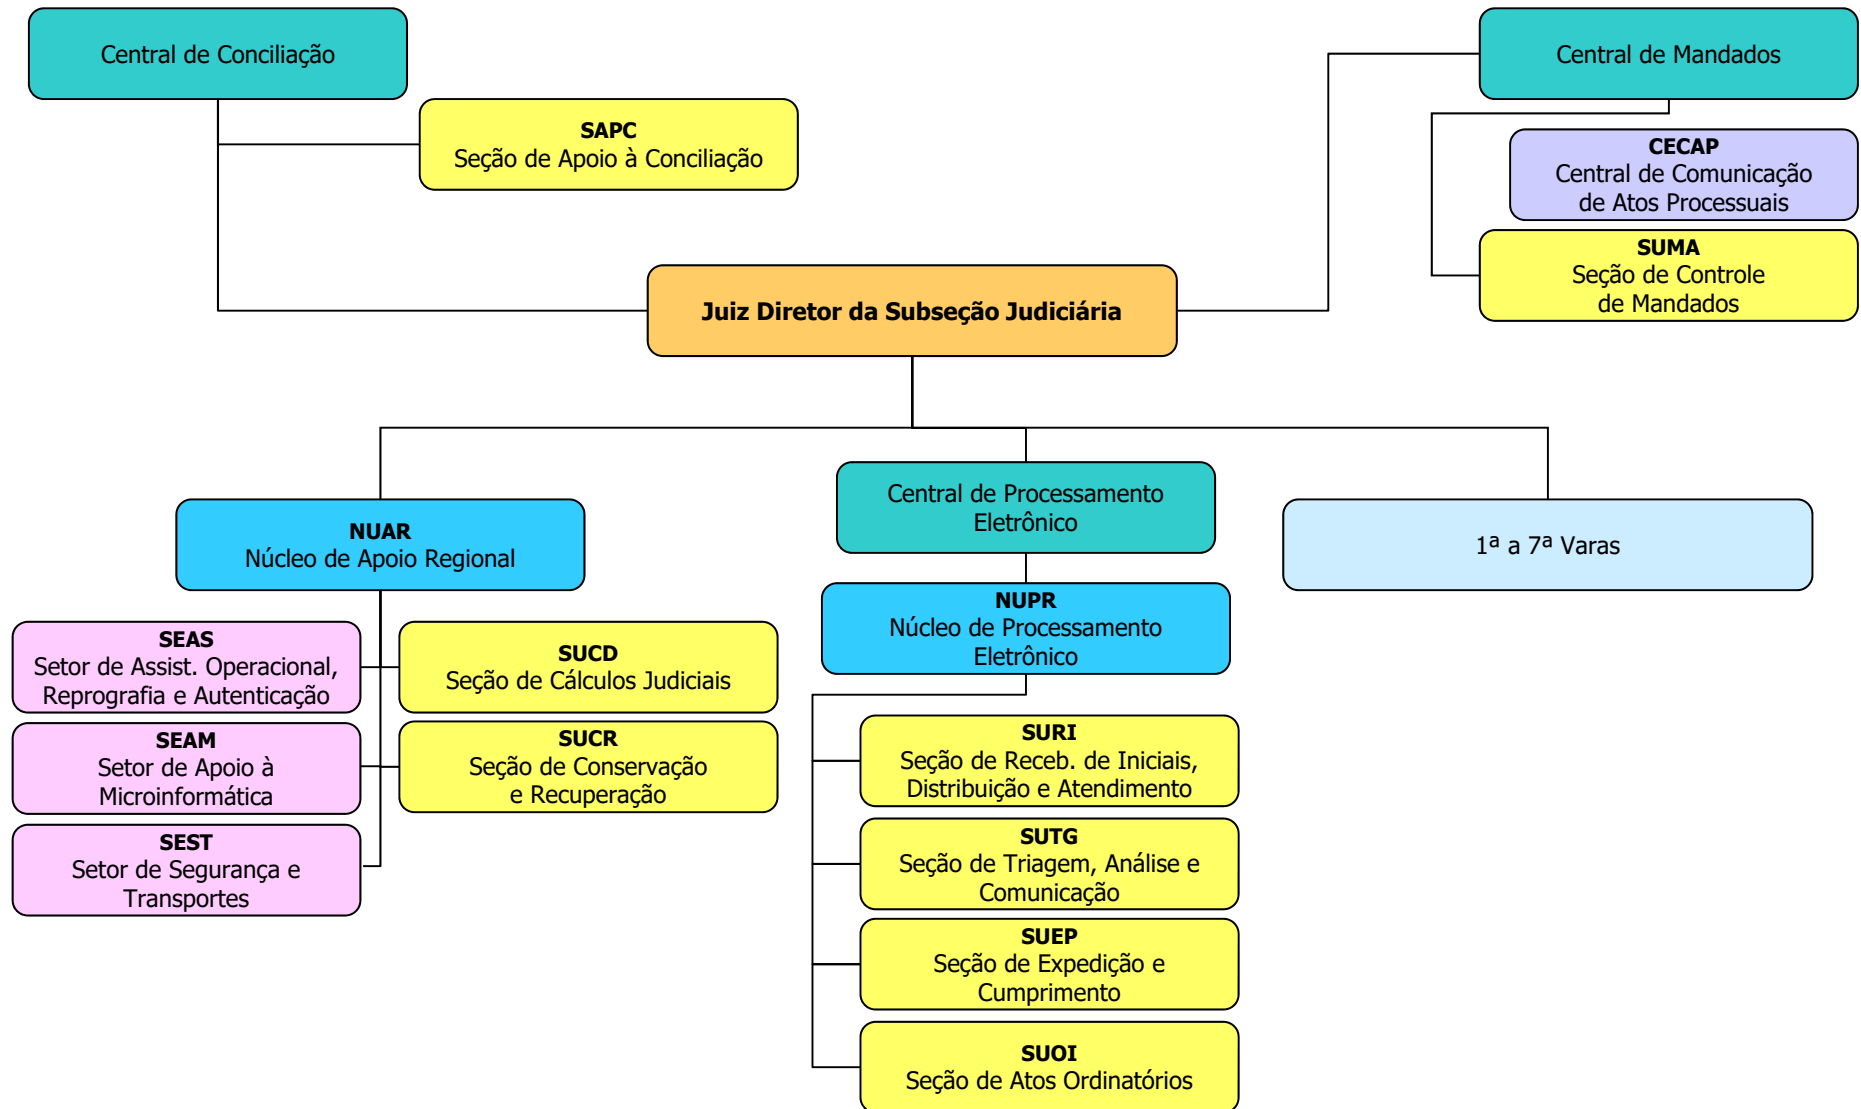

FÓRUM DE SANTOS - 4ª SUBSEÇÃO JUDICIÁRIA

CENTRAL DE CONCILIAÇÃO, CENTRAL DE MANDADOS, CENTRAL DE PROCESSAMENTO ELETRÔNICO E ÁREAS ADMINISTRATIVAS