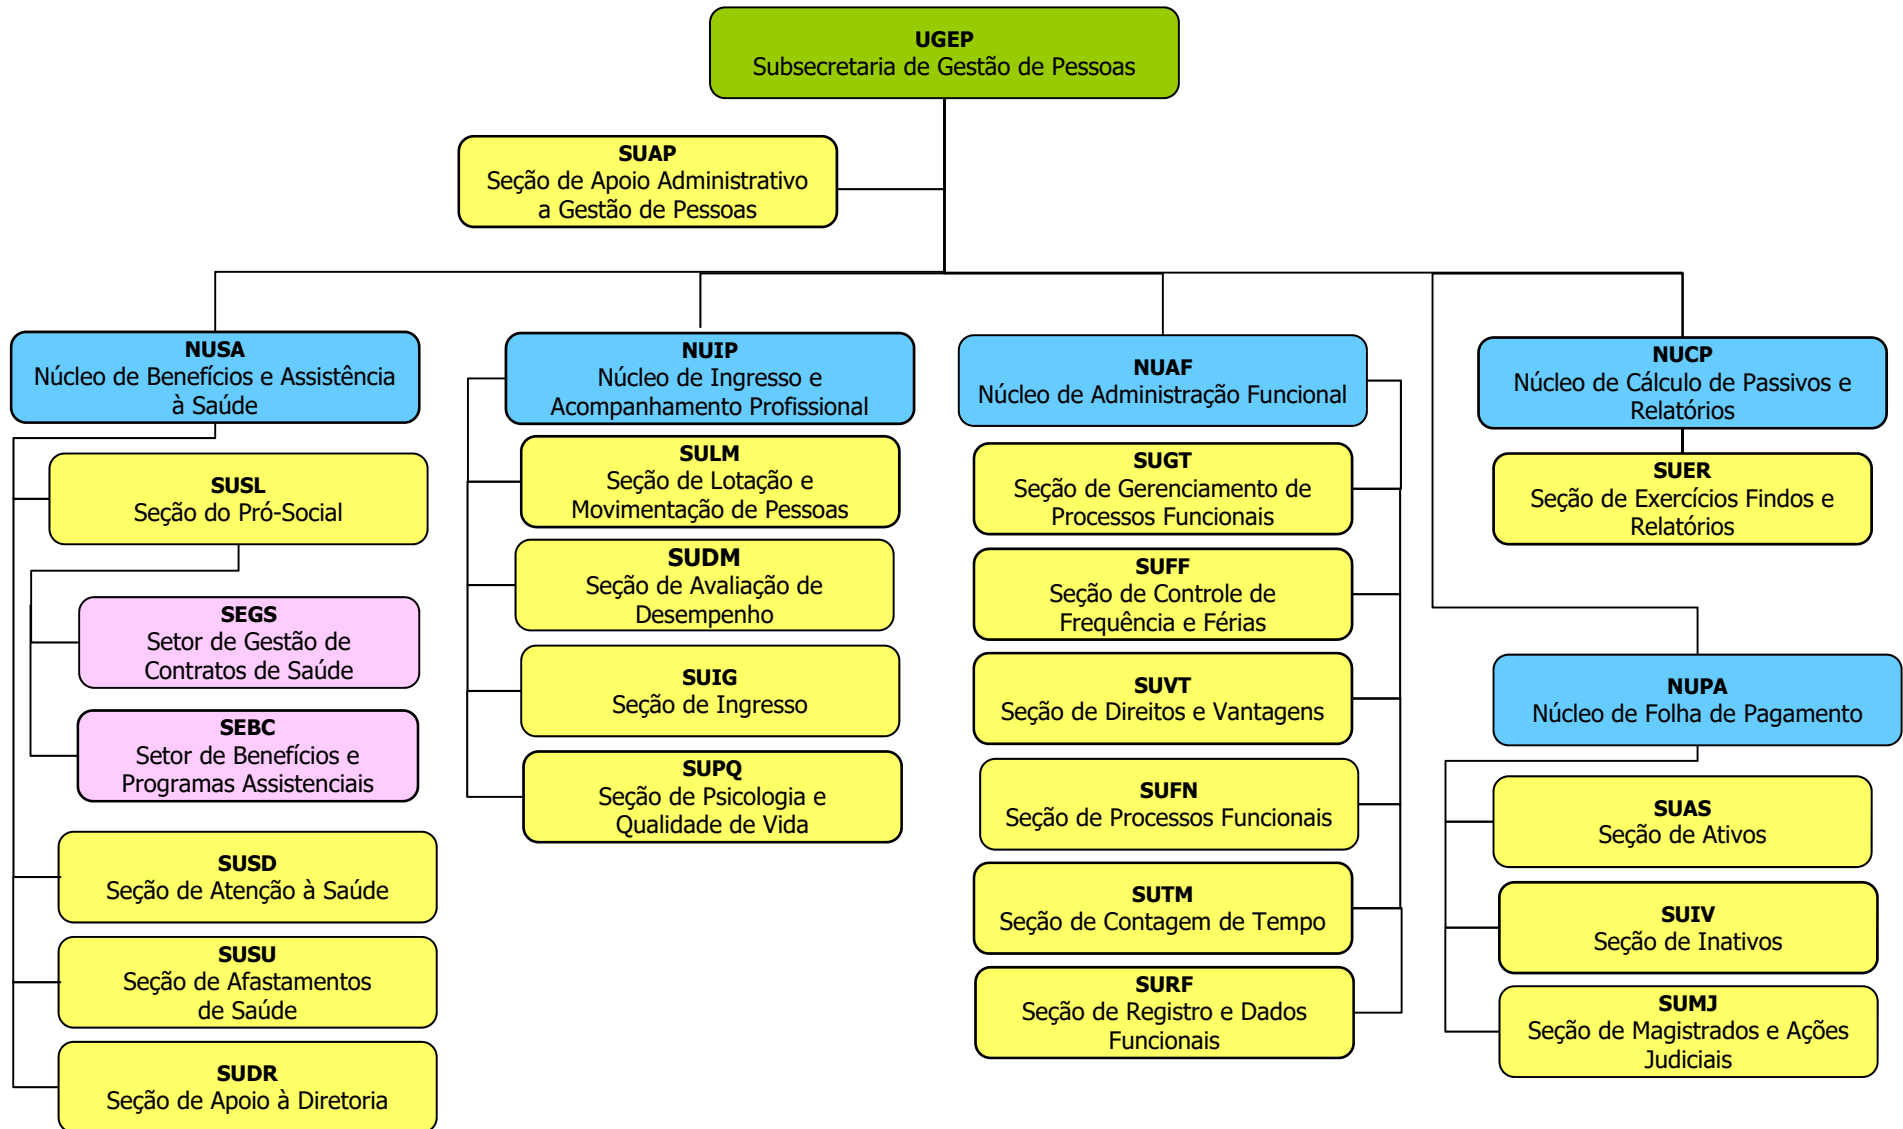

DIRETORIA DO FORO E SECRETARIA ADMINISTRATIVA

SECRETARIA ADMINISTRATIVA

SUBSECRETARIA DE COMUNICAÇÃO, CONHECIMENTO E INOVAÇÃO

SUBSECRETARIA DE COMPRAS, LICITAÇÕES E CONTRATOS

SUBSECRETARIA DE GESTÃO DE PESSOAS

SUBSECRETARIA DE MANUTENÇÃO E INFRAESTRUTURA

SUBSECRETARIA DE PLANEJAMENTO, ORÇAMENTO E FINANÇAS

SUBSECRETARIA DE MATERIAIS, ARQUIVO E GESTÃO DOCUMENTAL

SUBSECRETARIA DE APOIO ADMINISTRATIVO

FÓRUM CÍVEL MINISTRO PEDRO LESSA - 1ª SUBSEÇÃO JUDICIÁRIA - SÃO PAULO

FÓRUM DE EXECUÇÕES FISCAIS - 1ª SUBSEÇÃO JUDICIÁRIA - SÃO PAULO

FÓRUM PREVIDENCIÁRIO - 1ª SUBSEÇÃO JUDICIÁRIA - SÃO PAULO

* A Resolução n.º 321/2008, do Conselho da Justiça Federal da 3ª Região, readequou e unificou a estrutura organizacional das áreas administrativas do Fórum Criminal e do Fórum Previdenciário, porque ambos estão instalados no mesmo prédio. Verifique a estrutura administrativa do "Fórum Criminal e Previdenciário" na próxima página.