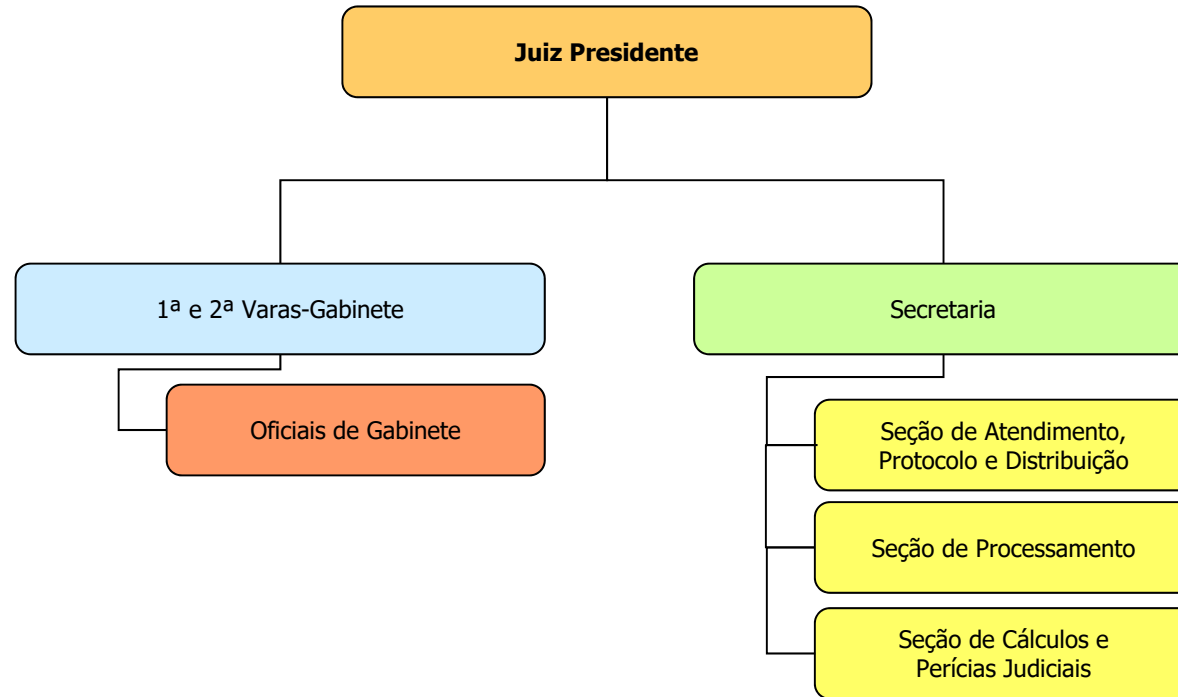

FÓRUM DE EXECUÇÕES FISCAIS - 1ª SUBSEÇÃO JUDICIÁRIA - SÃO PAULO

FÓRUM PREVIDENCIÁRIO - 1ª SUBSEÇÃO JUDICIÁRIA - SÃO PAULO

* A Resolução n.º 321/2008, do Conselho da Justiça Federal da 3ª Região, readequou e unificou a estrutura organizacional das áreas administrativas do Fórum Criminal e do Fórum Previdenciário, porque ambos estão instalados no mesmo prédio. Verifique a estrutura administrativa do "Fórum Criminal e Previdenciário" na próxima página.

FÓRUM CRIMINAL MINISTRO JARBAS NOBRE - 1ª SUBSEÇÃO JUDICIÁRIA - SÃO PAULO

CENTRAL DE MANDADOS UNIFICADA - 1ª SUBSEÇÃO JUDICIÁRIA - SÃO PAULO

CENTRAL DE HASTAS PÚBLICAS UNIFICADAS

JUIZADO ESPECIAL FEDERAL DE SÃO PAULO - 1ª SUBSEÇÃO JUDICIÁRIA

TURMAS RECURSAIS DA SEÇÃO JUDICIÁRIA DE SÃO PAULO

FÓRUM DE RIBEIRÃO PRETO - 2ª SUBSEÇÃO JUDICIÁRIA

JUIZADO ESPECIAL FEDERAL DE RIBEIRÃO PRETO - 2ª SUBSEÇÃO JUDICIÁRIA

FÓRUM DE SÃO JOSÉ DOS CAMPOS - 3ª SUBSEÇÃO JUDICIÁRIA