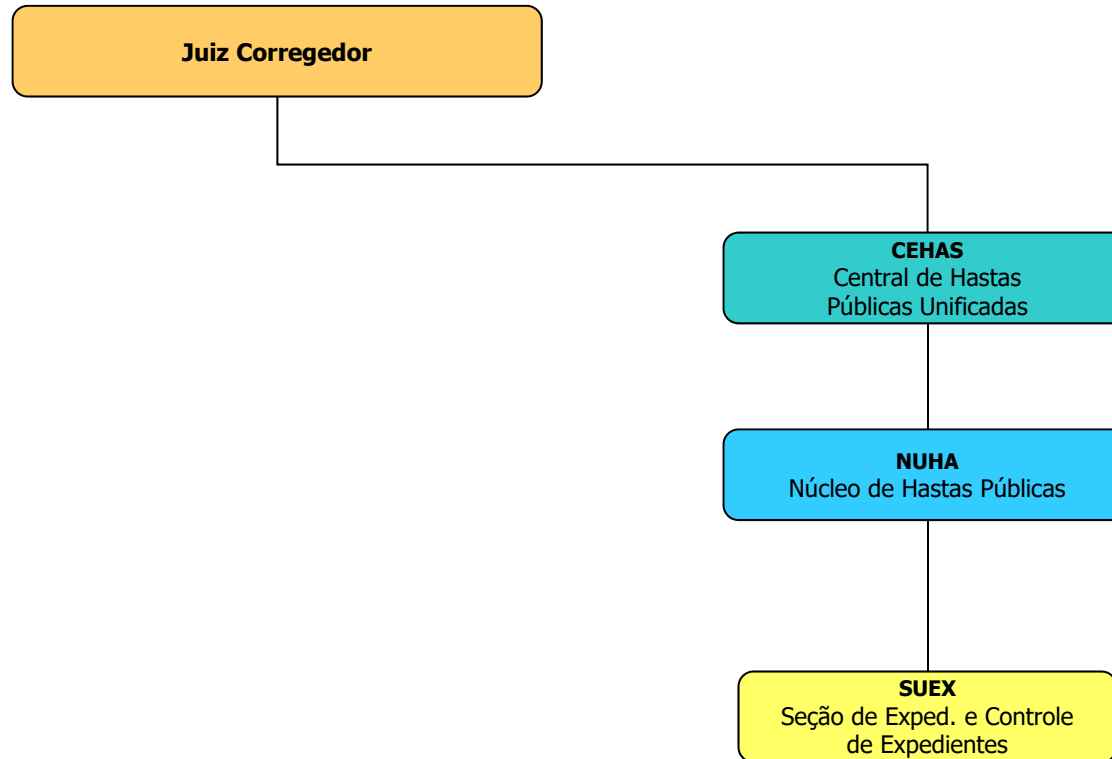

SUBSECRETARIA DE MANUTENÇÃO E INFRAESTRUTURA

SUBSECRETARIA DE PLANEJAMENTO, ORÇAMENTO E FINANÇAS

SUBSECRETARIA DE MATERIAIS, ARQUIVO E GESTÃO DOCUMENTAL

SUBSECRETARIA DE APOIO ADMINISTRATIVO

FÓRUM CÍVEL MINISTRO PEDRO LESSA - 1ª SUBSEÇÃO JUDICIÁRIA - SÃO PAULO

FÓRUM DE EXECUÇÕES FISCAIS - 1ª SUBSEÇÃO JUDICIÁRIA - SÃO PAULO

FÓRUM PREVIDENCIÁRIO - 1ª SUBSEÇÃO JUDICIÁRIA - SÃO PAULO

* A Resolução n.º 321/2008, do Conselho da Justiça Federal da 3ª Região, readequou e unificou a estrutura organizacional das áreas administrativas do Fórum Criminal e do Fórum Previdenciário, porque ambos estão instalados no mesmo prédio. Verifique a estrutura administrativa do "Fórum Criminal e Previdenciário" na próxima página.

FÓRUM CRIMINAL MINISTRO JARBAS NOBRE - 1ª SUBSEÇÃO JUDICIÁRIA - SÃO PAULO

CENTRAL DE MANDADOS UNIFICADA - 1ª SUBSEÇÃO JUDICIÁRIA - SÃO PAULO

CENTRAL DE HASTAS PÚBLICAS UNIFICADAS

JUIZADO ESPECIAL FEDERAL DE SÃO PAULO - 1ª SUBSEÇÃO JUDICIÁRIA