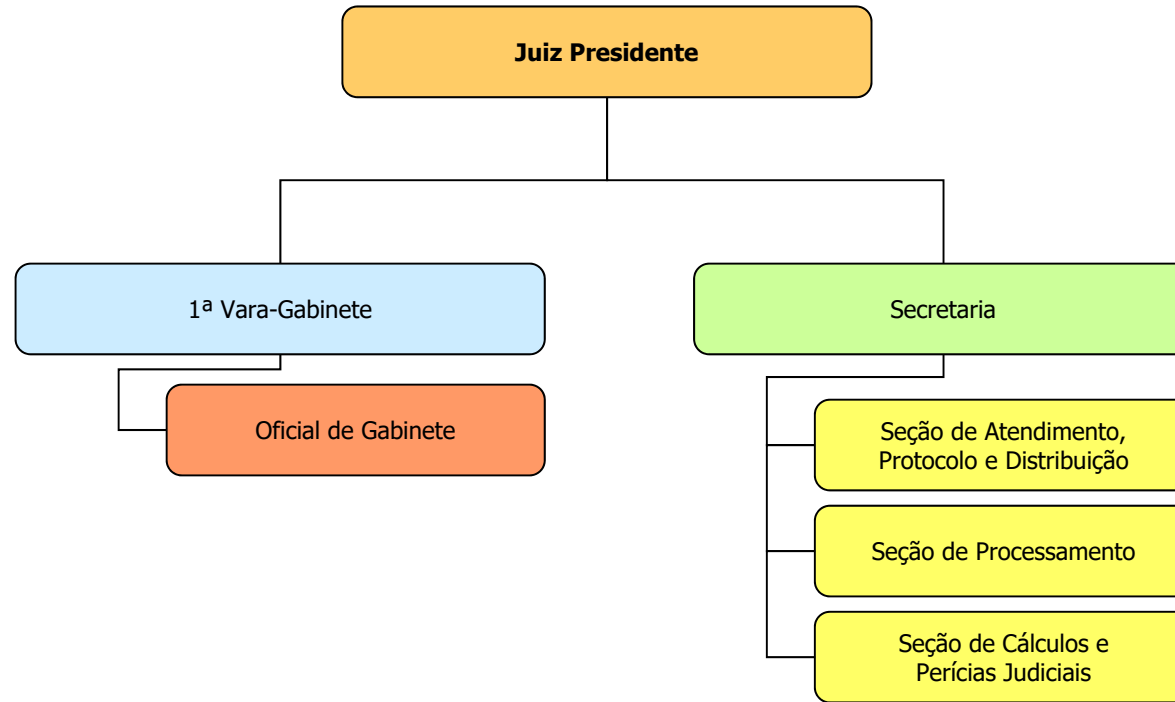

JUIZADO ESPECIAL FEDERAL DE SANTOS - 4ª SUBSEÇÃO JUDICIÁRIA