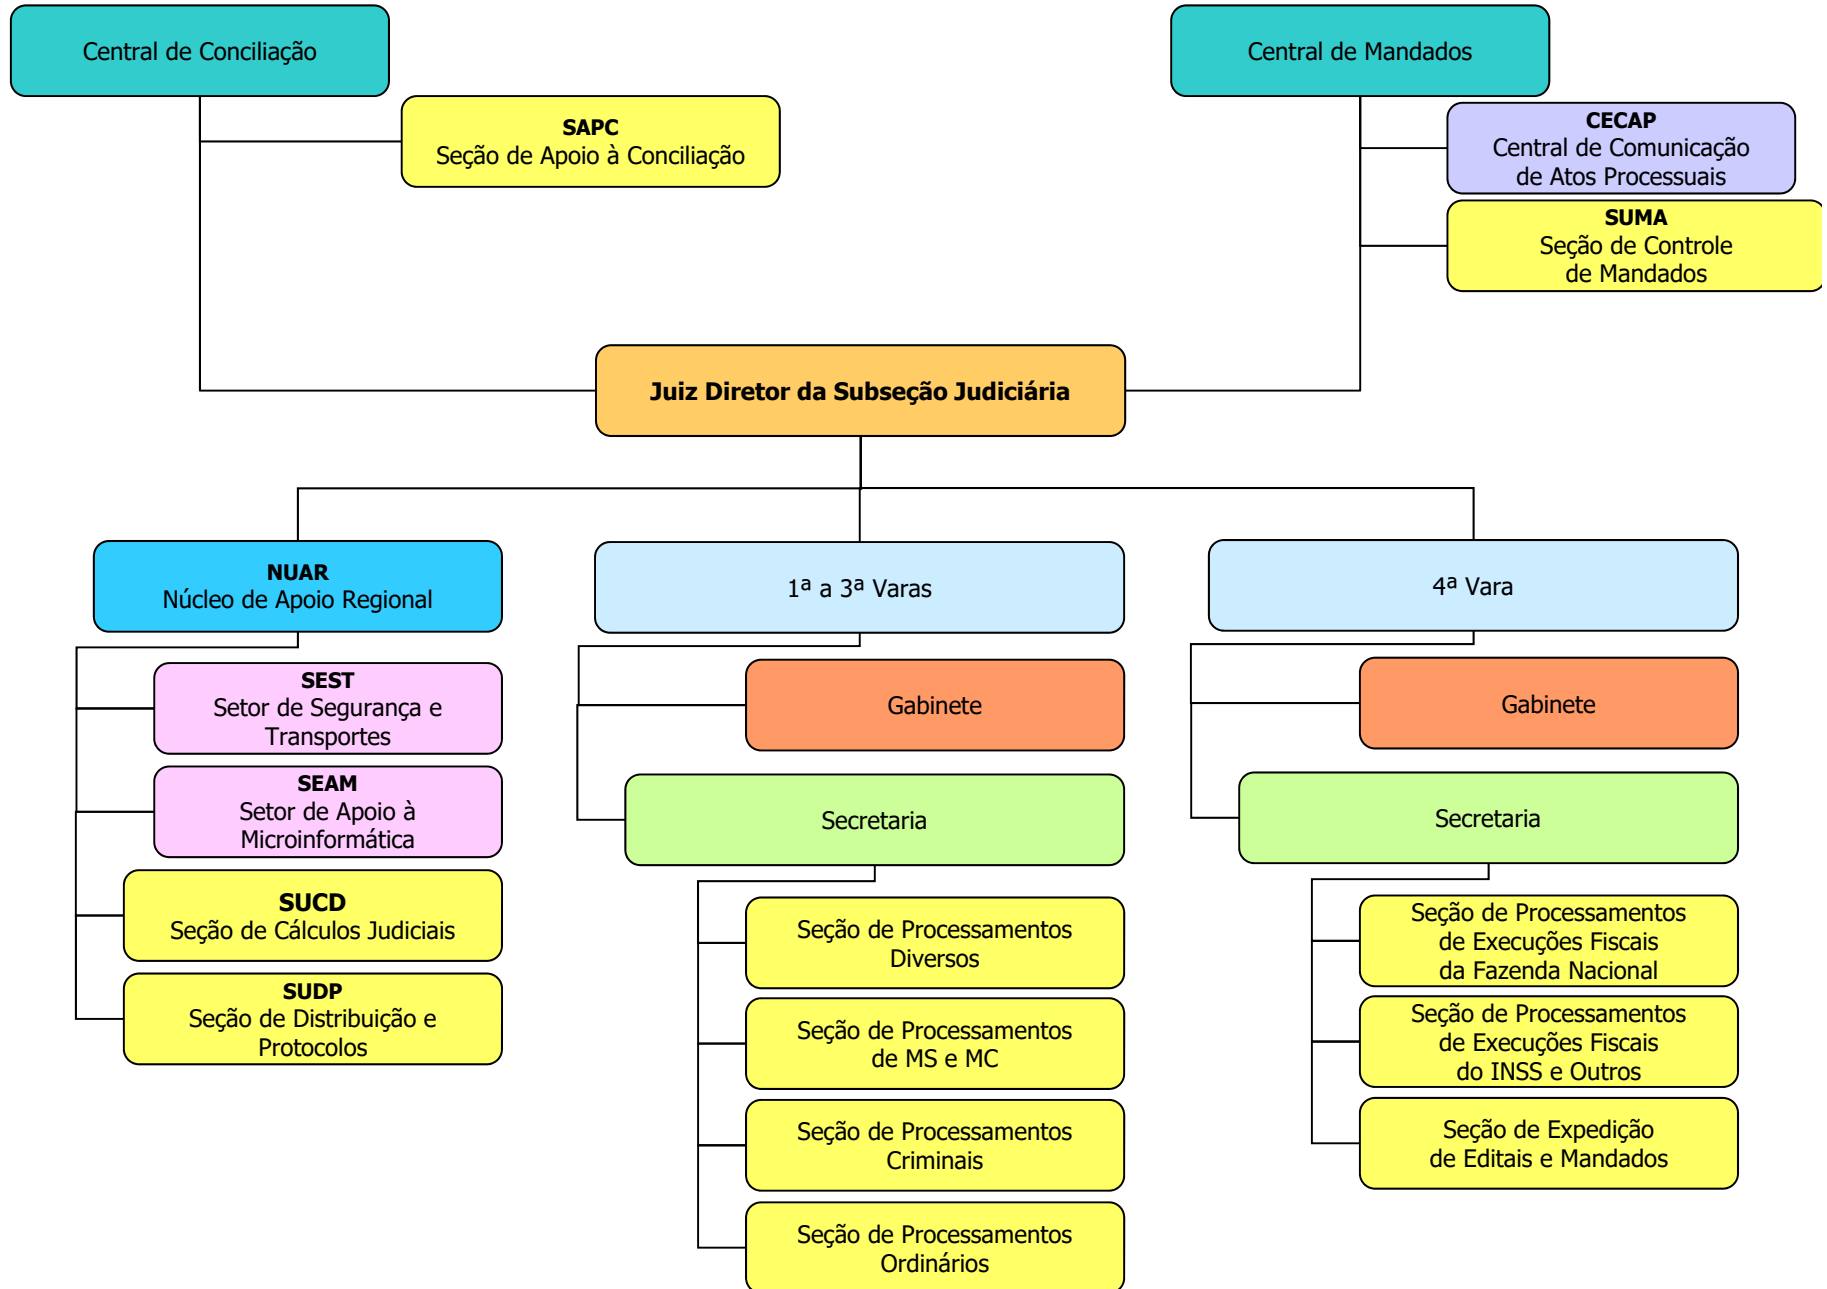

FÓRUM DE EXECUÇÕES FISCAIS - 1ª SUBSEÇÃO JUDICIÁRIA - SÃO PAULO

FÓRUM PREVIDENCIÁRIO - 1ª SUBSEÇÃO JUDICIÁRIA - SÃO PAULO

* A Resolução n.º 321/2008, do Conselho da Justiça Federal da 3ª Região, readequou e unificou a estrutura organizacional das áreas administrativas do Fórum Criminal e do Fórum Previdenciário, porque ambos estão instalados no mesmo prédio. Verifique a estrutura administrativa do "Fórum Criminal e Previdenciário" na próxima página.

FÓRUM CRIMINAL MINISTRO JARBAS NOBRE - 1ª SUBSEÇÃO JUDICIÁRIA - SÃO PAULO

CENTRAL DE MANDADOS UNIFICADA - 1ª SUBSEÇÃO JUDICIÁRIA - SÃO PAULO

CENTRAL DE HASTAS PÚBLICAS UNIFICADAS

JUIZADO ESPECIAL FEDERAL DE SÃO PAULO - 1ª SUBSEÇÃO JUDICIÁRIA

TURMAS RECURSAIS DA SEÇÃO JUDICIÁRIA DE SÃO PAULO

FÓRUM DE RIBEIRÃO PRETO - 2ª SUBSEÇÃO JUDICIÁRIA

JUIZADO ESPECIAL FEDERAL DE RIBEIRÃO PRETO - 2ª SUBSEÇÃO JUDICIÁRIA

FÓRUM DE SÃO JOSÉ DOS CAMPOS - 3ª SUBSEÇÃO JUDICIÁRIA

JUIZADO ESPECIAL FEDERAL DE SÃO JOSÉ DOS CAMPOS - 3ª SUBSEÇÃO JUDICIÁRIA

FÓRUM DE SANTOS - 4ª SUBSEÇÃO JUDICIÁRIA

CENTRAL DE CONCILIAÇÃO, CENTRAL DE MANDADOS, CENTRAL DE PROCESSAMENTO ELETRÔNICO E ÁREAS ADMINISTRATIVAS